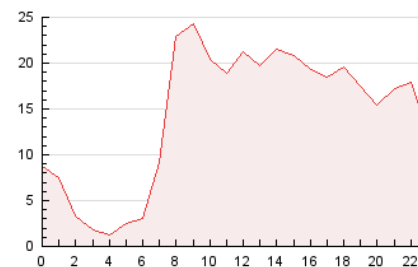

2. Seccions (Nacional)

	PÀGINES	%
HOME	15.568	4.51 %
RESTA	330.000	95.49 %

3. Per dia del mes (Nacional)

Dia	N. únics	Visites	Pàgines	Dia	N. únics	Visites	Pàgines	Dia	N. únics	Visites	Pàgines
1	5.575	5.976	12.113	11	14.628	16.543	35.008	21	4.809	5.021	10.058
2	5.622	5.871	11.789	12	5.121	5.590	11.621	22	4.813	5.227	10.799
3	3.511	3.594	7.158	13	4.250	4.563	9.197	23	6.351	6.947	14.171
4	4.239	4.348	8.827	14	4.927	5.181	10.589	24	5.582	5.835	11.907
5	4.573	4.720	9.578	15	3.789	4.035	8.420	25	4.458	4.836	9.740
6	4.090	4.294	8.713	16	5.263	5.496	11.407	26	5.725	6.011	12.119
7	4.680	4.848	10.023	17	5.904	6.191	12.518	27	3.843	3.969	7.936
8	5.002	5.284	11.851	18	3.616	3.809	7.635	28	4.988	5.478	11.273
9	4.516	4.778	9.715	19	4.733	4.929	10.077	29	5.327	5.703	11.694
10	5.082	5.421	10.862	20	4.127	4.309	8.723	30	4.880	5.455	11.319
								31	4.164	4.366	8.728

4. Gràfiques (Nacional)

4.1 Per dia de la setmana (promig)

N. únics / Visites (x 100)

Pàgines (x 100)

4.2 Per franja horària (promig)

Visites (x 1000)

Pàgines (x 1000)

4.3 Per mesos