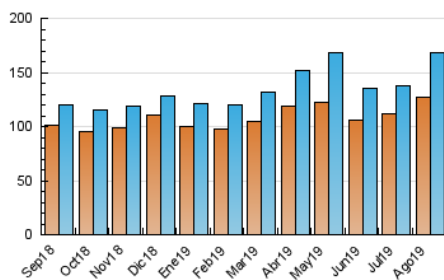

4.3 Per mesos

N. únics / Visites (x 1000)