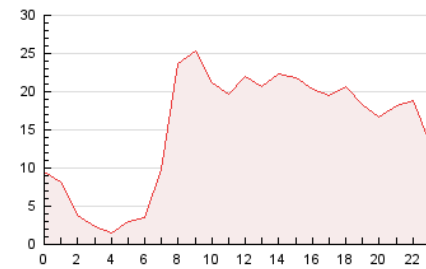

2. Seccions (Nacional i Internacional)

	PÀGINES	%
HOME	16.276	4.47 %
RESTA	347.966	95.53 %

3. Per dia del mes (Nacional i Internacional)

Dia	N. únics	Visites	Pàgines	Dia	N. únics	Visites	Pàgines	Dia	N. únics	Visites	Pàgines
1	5.823	6.229	12.612	11	15.364	17.333	36.534	21	5.012	5.227	10.470
2	5.860	6.114	12.260	12	5.469	5.956	12.373	22	5.091	5.518	11.387
3	3.710	3.795	7.565	13	4.514	4.841	9.763	23	6.901	7.526	15.308
4	4.419	4.539	9.210	14	5.164	5.424	11.078	24	6.004	6.267	12.795
5	4.807	4.968	10.105	15	4.024	4.271	8.874	25	4.767	5.156	10.362
6	4.473	4.684	9.499	16	5.482	5.722	11.862	26	6.000	6.289	12.693
7	4.977	5.155	10.611	17	6.175	6.495	13.112	27	4.065	4.199	8.379
8	5.392	5.684	12.674	18	3.909	4.111	8.234	28	5.276	5.779	11.883
9	4.794	5.065	10.269	19	5.035	5.235	10.689	29	5.582	5.968	12.202
10	5.321	5.669	11.350	20	4.357	4.542	9.182	30	5.123	5.706	11.785
								31	4.368	4.574	9.122

4. Gràfiques (Nacional i Internacional)

4.1 Per dia de la setmana (promig)

N. únics / Visites (x 100)

Pàgines (x 100)

4.2 Per franja horària (promig)

Visites (x 1000)

Pàgines (x 1000)

4.3 Per mesos