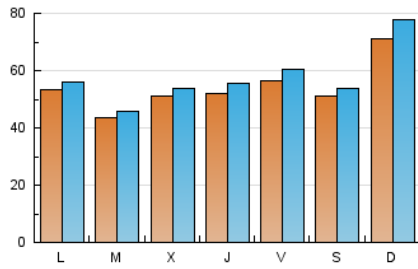

4. Gràfiques (Nacional i Internacional)

4.1 Per dia de la setmana (promig)

N. únics / Visites (x 100)