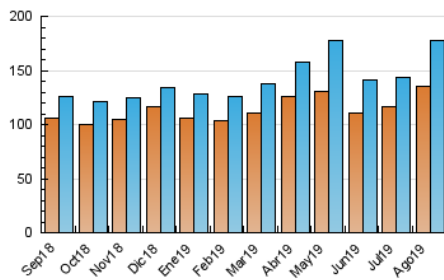

4.3 Per mesos

N. únics / Visites (x 1000)