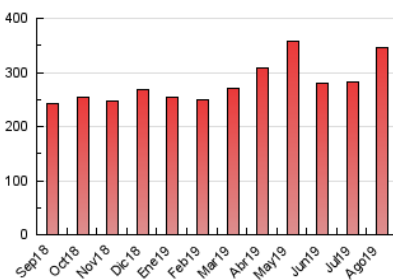

Pàgines (x 1000)