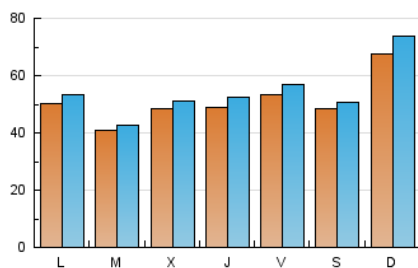

4. Gràfiques (Nacional)

4.1 Per dia de la setmana (promig)

N. únics / Visites (x 100)