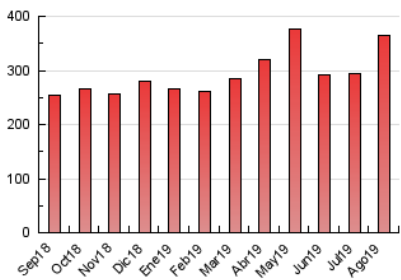

Pàgines (x 1000)