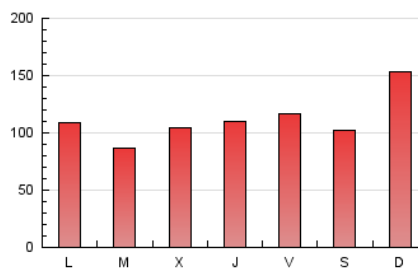

Pàgines (x 100)