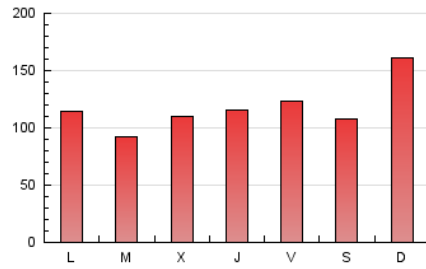

Pàgines (x 100)