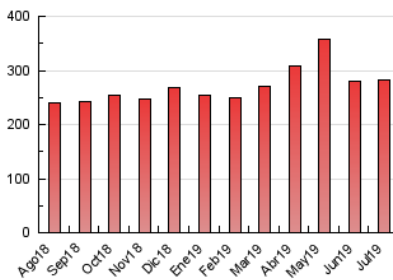

Pàgines (x 1000)