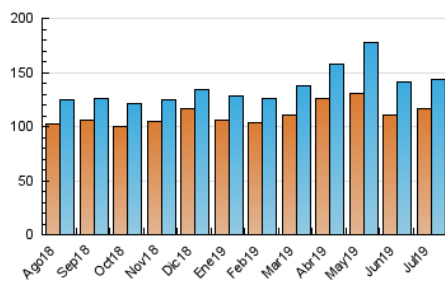

4.3 Per mesos

N. únics / Visites (x 1000)