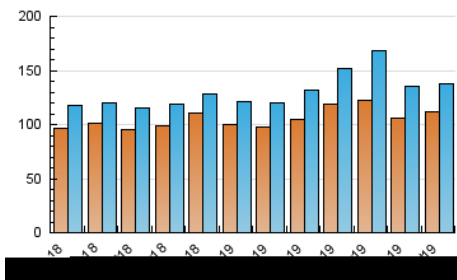

4.2 Per franja horària (promig)

Visites (x 1000)

Pàgines (x 1000)

4.3 Per mesos

N. únics / Visites (x 1000)