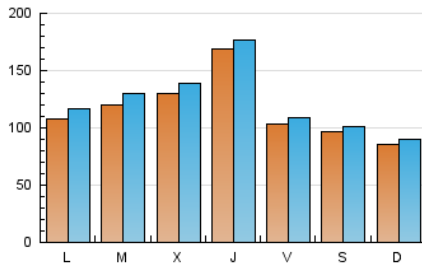

4. Gràfiques (Nacional)

4.1 Per dia de la setmana (promig)

N. únics / Visites (x 100)