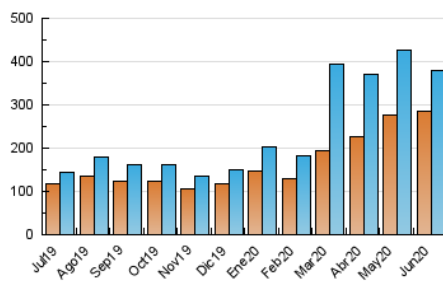

4.3 Per mesos

N. únics / Visites (x 1000)