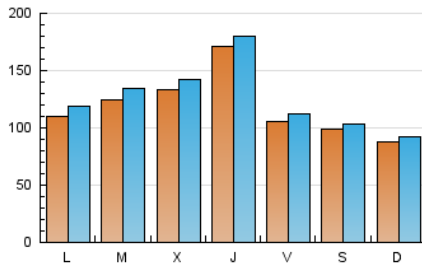

4. Gràfiques (Nacional i Internacional)

4.1 Per dia de la setmana (promig)

N. únics / Visites (x 100)