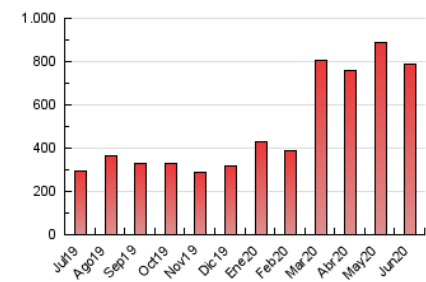

Pàgines (x 1000)