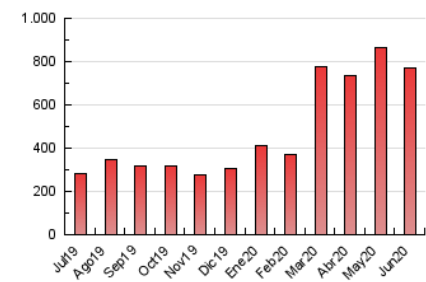

#### 3. Per dia del mes (Nacional)

Dia	N. únics	Visites	Pàgines	Dia	N. únics	Visites	Pàgines	Dia	N. únics	Visites	Pàgines
1	9.821	10.674	22.132	11	20.925	22.253	45.381	21	7.084	7.456	15.782
2	13.871	14.996	31.282	12	11.889	12.653	26.277	22	7.823	8.119	17.306
3	15.775	16.769	34.948	13	9.954	10.437	21.902	23	10.907	11.428	23.807
4	26.980	28.102	57.407	14	9.124	9.532	20.317	24	11.089	11.595	24.694
5	9.734	10.279	21.945	15	9.276	9.934	21.364	25	10.067	10.540	22.446
6	8.785	9.356	19.664	16	10.427	11.139	23.738	26	9.792	10.179	21.286
7	8.792	9.307	19.790	17	10.208	10.832	22.541	27	10.091	10.558	21.907
8	14.979	16.236	33.499	18	9.404	9.757	20.409	28	9.310	9.569	20.205
9	11.924	12.989	26.846	19	9.907	10.506	22.321	29	11.815	13.156	27.852
10	14.943	16.218	33.823	20	9.656	10.011	20.997	30	13.106	14.542	30.408

##### 4.2 Per franja horària (promig)

Visites (x 1000)

Pàgines (x 1000)

##### 4.3 Per mesos

N. únics / Visites (x 1000)

Pàgines (x 1000)