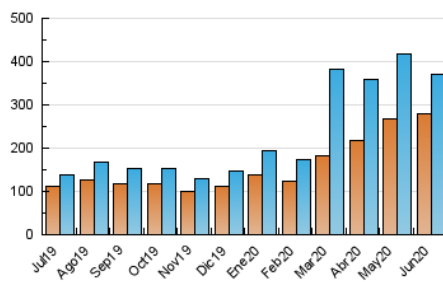

#### 3. Per dia del mes (Nacional)

Dia	N. únics	Visites	Pàgines	Dia	N. únics	Visites	Pàgines	Dia	N. únics	Visites	Pàgines
1	9.821	10.674	22.132	11	20.925	22.253	45.381	21	7.084	7.456	15.782
2	13.871	14.996	31.282	12	11.889	12.653	26.277	22	7.823	8.119	17.306
3	15.775	16.769	34.948	13	9.954	10.437	21.902	23	10.907	11.428	23.807
4	26.980	28.102	57.407	14	9.124	9.532	20.317	24	11.089	11.595	24.694
5	9.734	10.279	21.945	15	9.276	9.934	21.364	25	10.067	10.540	22.446
6	8.785	9.356	19.664	16	10.427	11.139	23.738	26	9.792	10.179	21.286
7	8.792	9.307	19.790	17	10.208	10.832	22.541	27	10.091	10.558	21.907
8	14.979	16.236	33.499	18	9.404	9.757	20.409	28	9.310	9.569	20.205
9	11.924	12.989	26.846	19	9.907	10.506	22.321	29	11.815	13.156	27.852
10	14.943	16.218	33.823	20	9.656	10.011	20.997	30	13.106	14.542	30.408

##### 4.1 Per dia de la setmana (promig)

N. únics / Visites (x 100)

Pàgines (x 100)

##### 4.2 Per franja horària (promig)

Visites (x 1000)

Pàgines (x 1000)

##### 4.3 Per mesos

N. únics / Visites (x 1000)

Pàgines (x 1000)