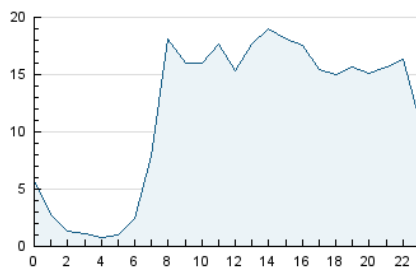

### 3. Per dia del mes (Nacional i Internacional)

Dia	N. únics	Visites	Pàgines	Dia	N. únics	Visites	Pàgines	Dia	N. únics	Visites	Pàgines
1	3.801	3.922	8.007	11	5.076	5.346	11.278	21	5.115	5.270	10.816
2	4.380	4.537	9.267	12	5.334	5.586	11.660	22	3.193	3.281	6.685
3	4.625	4.781	10.090	13	6.032	6.662	13.922	23	3.693	3.806	7.669
4	4.138	4.469	9.414	14	5.543	5.909	12.284	24	4.204	4.398	8.985
5	4.041	4.269	8.949	15	6.088	6.705	14.170	25	4.627	4.835	9.903
6	4.693	4.864	10.031	16	3.483	3.669	7.579	26	3.664	3.942	8.150
7	3.445	3.577	7.387	17	4.374	4.559	9.482	27	4.112	4.348	9.066
8	3.742	3.838	7.793	18	5.896	6.184	12.529	28	4.723	4.955	10.166
9	4.162	4.282	9.285	19	4.946	5.127	10.623	29	4.639	4.938	9.919
10	4.276	4.636	9.754	20	4.771	4.976	10.298	30	3.670	3.789	7.706

4. Gràfiques (Nacional i Internacional)

4.1 Per dia de la setmana (promig)

N. únics / Visites (x 100)

Pàgines (x 100)

4.2 Per franja horària (promig)

Visites (x 1000)

Pàgines (x 1000)

4.3 Per mesos