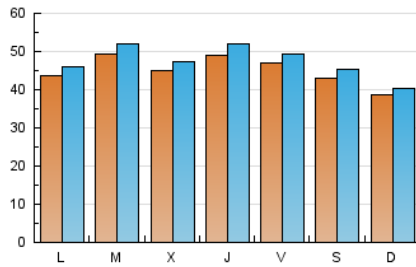

4. Gràfiques (Nacional i Internacional)

4.1 Per dia de la setmana (promig)

N. únics / Visites (x 100)