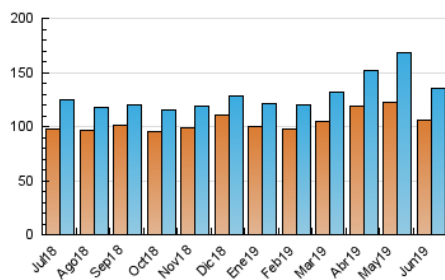

#### 3. Per dia del mes (Nacional)

Dia	N. únics	Visites	Pàgines	Dia	N. únics	Visites	Pàgines	Dia	N. únics	Visites	Pàgines
1	3.627	3.745	7.675	11	4.842	5.111	10.828	21	4.896	5.050	10.385
2	4.183	4.337	8.872	12	5.088	5.336	11.176	22	3.048	3.134	6.393
3	4.413	4.565	9.678	13	5.758	6.380	13.385	23	3.519	3.627	7.322
4	3.840	4.166	8.815	14	5.315	5.673	11.811	24	4.012	4.199	8.596
5	3.838	4.065	8.554	15	5.981	6.565	13.877	25	4.344	4.545	9.345
6	4.472	4.642	9.608	16	3.393	3.575	7.417	26	3.460	3.731	7.727
7	3.264	3.395	7.045	17	4.132	4.317	9.050	27	3.905	4.134	8.637
8	3.572	3.663	7.446	18	5.686	5.971	12.118	28	4.512	4.739	9.746
9	3.981	4.100	8.875	19	4.742	4.922	10.220	29	4.413	4.706	9.468
10	4.060	4.415	9.324	20	4.524	4.721	9.799	30	3.480	3.595	7.333

##### 4.1 Per dia de la setmana (promig)

N. únics / Visites (x 100)

Pàgines (x 100)

##### 4.2 Per franja horària (promig)

Visites (x 1000)

Pàgines (x 1000)

##### 4.3 Per mesos

N. únics / Visites (x 1000)

Pàgines (x 1000)