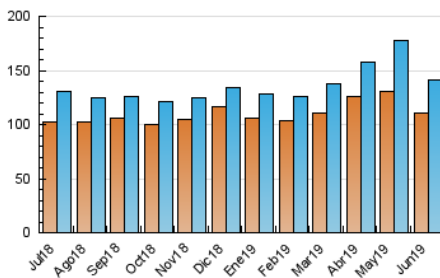

4.3 Per mesos

N. únics / Visites (x 1000)