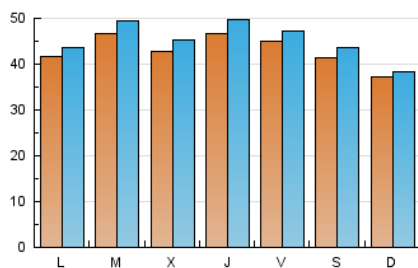

4. Gràfiques (Nacional)

4.1 Per dia de la setmana (promig)

N. únics / Visites (x 100)