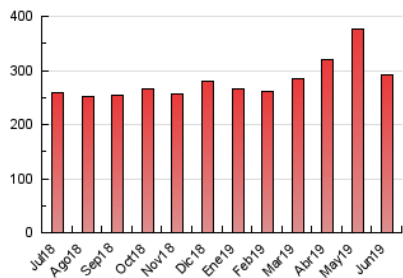

Pàgines (x 1000)