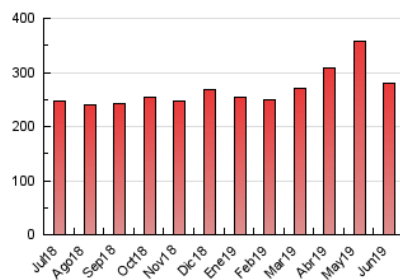

#### 3. Per dia del mes (Nacional)

Dia	N. únics	Visites	Pàgines	Dia	N. únics	Visites	Pàgines	Dia	N. únics	Visites	Pàgines
1	3.627	3.745	7.675	11	4.842	5.111	10.828	21	4.896	5.050	10.385
2	4.183	4.337	8.872	12	5.088	5.336	11.176	22	3.048	3.134	6.393
3	4.413	4.565	9.678	13	5.758	6.380	13.385	23	3.519	3.627	7.322
4	3.840	4.166	8.815	14	5.315	5.673	11.811	24	4.012	4.199	8.596
5	3.838	4.065	8.554	15	5.981	6.565	13.877	25	4.344	4.545	9.345
6	4.472	4.642	9.608	16	3.393	3.575	7.417	26	3.460	3.731	7.727
7	3.264	3.395	7.045	17	4.132	4.317	9.050	27	3.905	4.134	8.637
8	3.572	3.663	7.446	18	5.686	5.971	12.118	28	4.512	4.739	9.746
9	3.981	4.100	8.875	19	4.742	4.922	10.220	29	4.413	4.706	9.468
10	4.060	4.415	9.324	20	4.524	4.721	9.799	30	3.480	3.595	7.333

##### 4.1 Per dia de la setmana (promig)

N. únics / Visites (x 100)

Pàgines (x 100)

##### 4.2 Per franja horària (promig)

Visites (x 1000)

Pàgines (x 1000)

##### 4.3 Per mesos

N. únics / Visites (x 1000)

Pàgines (x 1000)