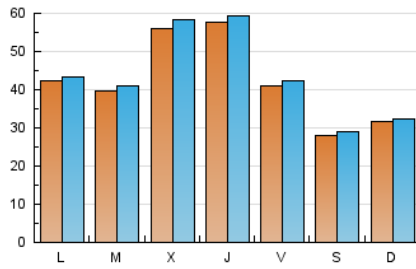

4. Gràfiques (Nacional i Internacional)

4.1 Per dia de la setmana (promig)

N. únics / Visites (x 100)