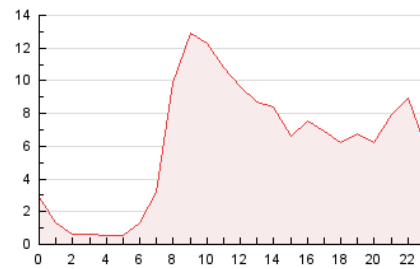

2. Seccions (Nacional i Internacional)

	PÀGINES	%
HOME	7.236	4.92 %
RESTA	139.961	95.08 %

3. Per dia del mes (Nacional i Internacional)

Dia	N. únics	Visites	Pàgines	Dia	N. únics	Visites	Pàgines	Dia	N. únics	Visites	Pàgines
1	3.579	3.712	4.212	11	3.061	3.135	3.442	21	4.197	4.269	4.717
2	2.665	2.773	3.282	12	3.328	3.442	3.908	22	3.263	3.366	3.673
3	2.521	2.582	2.909	13	5.279	5.475	6.150	23	2.938	3.053	3.476
4	3.500	3.587	3.896	14	4.883	5.125	5.778	24	3.178	3.252	3.524
5	4.837	4.967	5.352	15	5.072	5.175	5.563	25	3.397	3.472	3.740
6	2.802	2.860	3.228	16	3.920	4.025	4.391	26	3.693	3.808	4.139
7	9.570	10.064	11.279	17	3.905	4.018	4.416	27	3.969	4.121	4.601
8	11.325	11.669	13.199	18	2.698	2.733	2.908	28	3.698	3.844	4.169
9	5.525	5.702	6.610	19	5.067	5.167	5.600	29	5.583	5.770	6.329
10	1.654	1.725	2.141	20	3.834	3.919	4.250	30	5.378	5.594	6.315

4. Gràfiques (Nacional i Internacional)

4.1 Per dia de la setmana (promig)

N. únics / Visites (x 100)

Pàgines (x 100)

4.2 Per franja horària (promig)

Visites (x 1000)

Pàgines (x 1000)

4.3 Per mesos