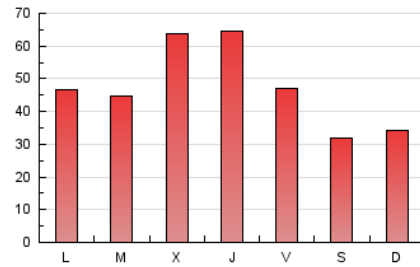

Pàgines (x 100)