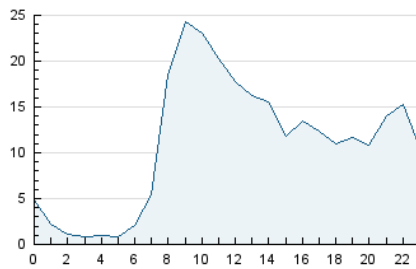

2. Seccions (Nacional i Internacional)

	PÀGINES	%
HOME	7.236	4.92 %
RESTA	139.961	95.08 %

3. Per dia del mes (Nacional i Internacional)

Dia	N. únics	Visites	Pàgines	Dia	N. únics	Visites	Pàgines	Dia	N. únics	Visites	Pàgines
1	3.579	3.712	4.212	11	3.061	3.135	3.442	21	4.197	4.269	4.717
2	2.665	2.773	3.282	12	3.328	3.442	3.908	22	3.263	3.366	3.673
3	2.521	2.582	2.909	13	5.279	5.475	6.150	23	2.938	3.053	3.476
4	3.500	3.587	3.896	14	4.883	5.125	5.778	24	3.178	3.252	3.524
5	4.837	4.967	5.352	15	5.072	5.175	5.563	25	3.397	3.472	3.740
6	2.802	2.860	3.228	16	3.920	4.025	4.391	26	3.693	3.808	4.139
7	9.570	10.064	11.279	17	3.905	4.018	4.416	27	3.969	4.121	4.601
8	11.325	11.669	13.199	18	2.698	2.733	2.908	28	3.698	3.844	4.169
9	5.525	5.702	6.610	19	5.067	5.167	5.600	29	5.583	5.770	6.329
10	1.654	1.725	2.141	20	3.834	3.919	4.250	30	5.378	5.594	6.315

4. Gràfiques (Nacional i Internacional)

4.1 Per dia de la setmana (promig)

N. únics / Visites (x 100)

Pàgines (x 100)

4.2 Per franja horària (promig)

Visites (x 1000)

Pàgines (x 1000)

4.3 Per mesos