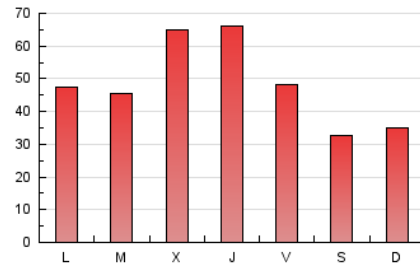

Pàgines (x 100)