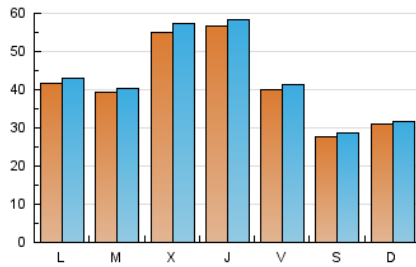

4. Gràfiques (Nacional)

4.1 Per dia de la setmana (promig)

N. únics / Visites (x 100)