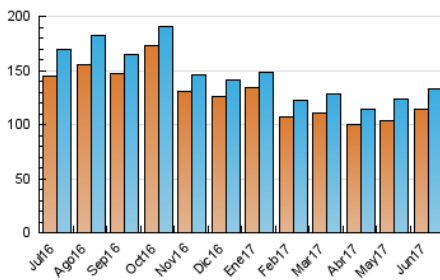

4.3 Per mesos

N. únics / Visites (x 1000)