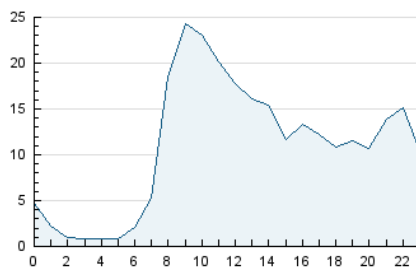

2. Seccions (Nacional)

	PÀGINES	%
HOME	6.978	4.83 %
RESTA	137.582	95.17 %

3. Per dia del mes (Nacional)

Dia	N. únics	Visites	Pàgines	Dia	N. únics	Visites	Pàgines	Dia	N. únics	Visites	Pàgines
1	3.525	3.656	4.130	11	2.963	3.035	3.333	21	4.134	4.204	4.649
2	2.615	2.723	3.219	12	3.269	3.379	3.837	22	3.202	3.301	3.598
3	2.492	2.553	2.880	13	5.231	5.422	6.090	23	2.880	2.992	3.407
4	3.462	3.549	3.855	14	4.830	5.069	5.712	24	3.141	3.212	3.483
5	4.751	4.879	5.256	15	5.038	5.139	5.522	25	3.352	3.422	3.675
6	2.734	2.789	3.144	16	3.887	3.991	4.348	26	3.647	3.761	4.064
7	9.355	9.841	11.036	17	3.863	3.973	4.327	27	3.910	4.058	4.503
8	11.069	11.409	12.909	18	2.674	2.709	2.882	28	3.630	3.765	4.083
9	5.372	5.544	6.431	19	5.033	5.131	5.543	29	5.480	5.661	6.210
10	1.595	1.666	2.074	20	3.814	3.899	4.228	30	5.251	5.456	6.132

4. Gràfiques (Nacional)

4.1 Per dia de la setmana (promig)

N. únics / Visites (x 100)

Pàgines (x 100)

4.2 Per franja horària (promig)

Visites (x 1000)

Pàgines (x 1000)

4.3 Per mesos