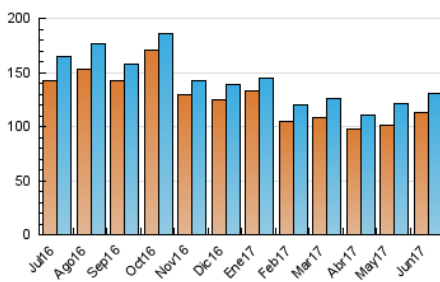

4.3 Per mesos

N. únics / Visites (x 1000)