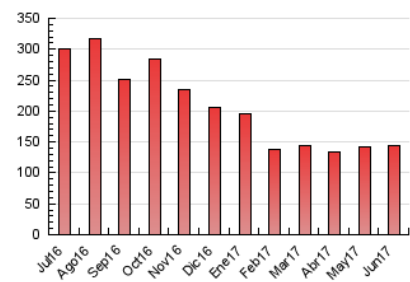

Pàgines (x 1000)