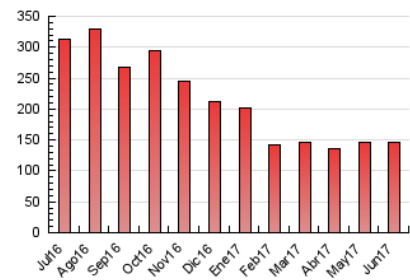

Pàgines (x 1000)