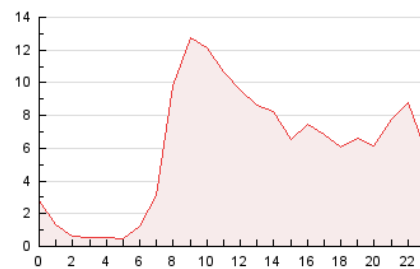

2. Seccions (Nacional)

	PÀGINES	%
HOME	6.978	4.83 %
RESTA	137.582	95.17 %

3. Per dia del mes (Nacional)

Dia	N. únics	Visites	Pàgines	Dia	N. únics	Visites	Pàgines	Dia	N. únics	Visites	Pàgines
1	3.525	3.656	4.130	11	2.963	3.035	3.333	21	4.134	4.204	4.649
2	2.615	2.723	3.219	12	3.269	3.379	3.837	22	3.202	3.301	3.598
3	2.492	2.553	2.880	13	5.231	5.422	6.090	23	2.880	2.992	3.407
4	3.462	3.549	3.855	14	4.830	5.069	5.712	24	3.141	3.212	3.483
5	4.751	4.879	5.256	15	5.038	5.139	5.522	25	3.352	3.422	3.675
6	2.734	2.789	3.144	16	3.887	3.991	4.348	26	3.647	3.761	4.064
7	9.355	9.841	11.036	17	3.863	3.973	4.327	27	3.910	4.058	4.503
8	11.069	11.409	12.909	18	2.674	2.709	2.882	28	3.630	3.765	4.083
9	5.372	5.544	6.431	19	5.033	5.131	5.543	29	5.480	5.661	6.210
10	1.595	1.666	2.074	20	3.814	3.899	4.228	30	5.251	5.456	6.132

4. Gràfiques (Nacional)

4.1 Per dia de la setmana (promig)

N. únics / Visites (x 100)

Pàgines (x 100)

4.2 Per franja horària (promig)

Visites (x 1000)

Pàgines (x 1000)

4.3 Per mesos