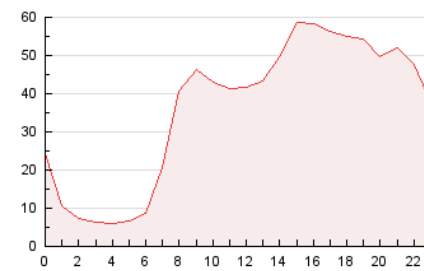

2. Seccions (Nacional)

	PÀGINES	%
HOME	57.060	6.59 %
RESTA	808.994	93.41 %

3. Per dia del mes (Nacional)

Dia	N. únics	Visites	Pàgines	Dia	N. únics	Visites	Pàgines	Dia	N. únics	Visites	Pàgines
1	28.428	31.179	62.155	11	10.777	11.846	25.415	21	8.770	9.400	20.241
2	14.681	16.337	32.423	12	14.482	15.661	32.248	22	10.752	11.758	24.889
3	11.578	12.615	25.647	13	12.876	14.156	29.534	23	11.130	11.918	24.667
4	11.411	13.039	27.230	14	9.632	10.554	22.191	24	12.408	13.181	27.190
5	10.530	11.751	24.479	15	11.227	12.349	25.527	25	10.264	10.891	23.188
6	22.548	25.099	51.649	16	8.502	9.267	19.338	26	9.056	9.799	20.910
7	14.726	16.211	33.464	17	12.465	13.872	28.873	27	9.919	11.381	24.018
8	15.992	18.018	37.662	18	8.460	9.109	19.316	28	13.409	14.613	30.672
9	9.697	10.838	23.056	19	11.221	12.421	26.115	29	15.135	16.624	34.329
10	11.010	12.058	25.525	20	8.644	9.474	20.175	30	10.017	10.997	23.223
								31	9.127	9.776	20.705

4. Gràfiques (Nacional)

4.1 Per dia de la setmana (promig)

N. únics / Visites (x 100)

Pàgines (x 100)

4.2 Per franja horària (promig)

Visites (x 1000)

Pàgines (x 1000)

4.3 Per mesos