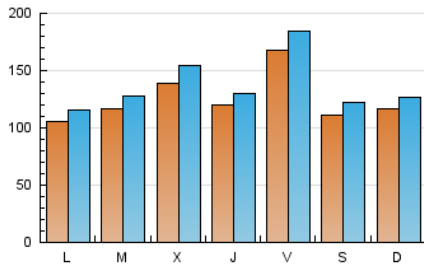

4. Gràfiques (Nacional i Internacional)

4.1 Per dia de la setmana (promig)

N. únics / Visites (x 100)