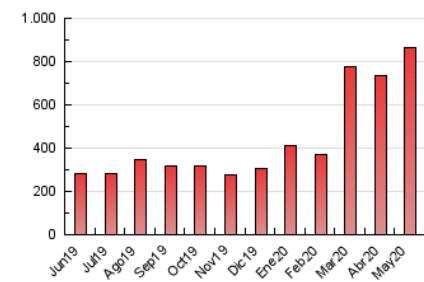

Pàgines (x 1000)