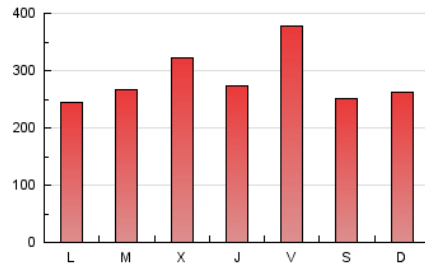

Pàgines (x 100)