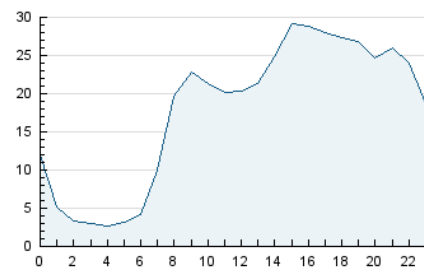

2. Seccions (Nacional i Internacional)

	PÀGINES	%
HOME	58.931	6.63 %
RESTA	830.504	93.37 %

3. Per dia del mes (Nacional i Internacional)

Dia	N. únics	Visites	Pàgines	Dia	N. únics	Visites	Pàgines	Dia	N. únics	Visites	Pàgines
1	29.046	31.756	63.352	11	11.140	12.256	26.210	21	9.099	9.735	20.894
2	15.176	16.895	33.482	12	14.790	16.004	32.897	22	11.038	12.094	25.546
3	11.972	13.001	26.360	13	13.363	14.609	30.611	23	11.403	12.204	25.237
4	11.752	13.384	28.034	14	9.993	10.926	22.927	24	12.756	13.541	27.945
5	10.880	12.085	25.269	15	11.692	12.769	26.406	25	10.575	11.203	23.802
6	23.035	25.594	52.697	16	8.756	9.544	19.917	26	9.509	10.287	21.880
7	15.020	16.557	34.247	17	12.716	14.143	29.434	27	10.343	11.881	24.995
8	16.432	18.466	38.542	18	8.726	9.383	19.872	28	13.695	14.962	31.350
9	10.006	11.157	23.680	19	11.478	12.751	26.761	29	15.519	17.062	35.185
10	11.361	12.434	26.244	20	8.871	9.731	20.695	30	10.260	11.268	23.786
								31	9.356	10.009	21.178

4. Gràfiques (Nacional i Internacional)

4.1 Per dia de la setmana (promig)

N. únics / Visites (x 100)

Pàgines (x 100)

4.2 Per franja horària (promig)

Visites (x 1000)

Pàgines (x 1000)

4.3 Per mesos