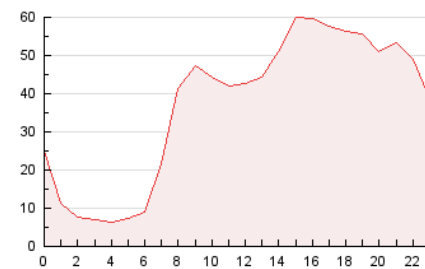

2. Seccions (Nacional i Internacional)

	PÀGINES	%
HOME	58.931	6.63 %
RESTA	830.504	93.37 %

3. Per dia del mes (Nacional i Internacional)

Dia	N. únics	Visites	Pàgines	Dia	N. únics	Visites	Pàgines	Dia	N. únics	Visites	Pàgines
1	29.046	31.756	63.352	11	11.140	12.256	26.210	21	9.099	9.735	20.894
2	15.176	16.895	33.482	12	14.790	16.004	32.897	22	11.038	12.094	25.546
3	11.972	13.001	26.360	13	13.363	14.609	30.611	23	11.403	12.204	25.237
4	11.752	13.384	28.034	14	9.993	10.926	22.927	24	12.756	13.541	27.945
5	10.880	12.085	25.269	15	11.692	12.769	26.406	25	10.575	11.203	23.802
6	23.035	25.594	52.697	16	8.756	9.544	19.917	26	9.509	10.287	21.880
7	15.020	16.557	34.247	17	12.716	14.143	29.434	27	10.343	11.881	24.995
8	16.432	18.466	38.542	18	8.726	9.383	19.872	28	13.695	14.962	31.350
9	10.006	11.157	23.680	19	11.478	12.751	26.761	29	15.519	17.062	35.185
10	11.361	12.434	26.244	20	8.871	9.731	20.695	30	10.260	11.268	23.786
								31	9.356	10.009	21.178

4. Gràfiques (Nacional i Internacional)

4.1 Per dia de la setmana (promig)

N. únics / Visites (x 100)

Pàgines (x 100)

4.2 Per franja horària (promig)

Visites (x 1000)

Pàgines (x 1000)

4.3 Per mesos