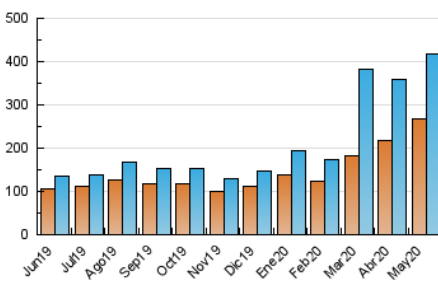

4.3 Per mesos

N. únics / Visites (x 1000)