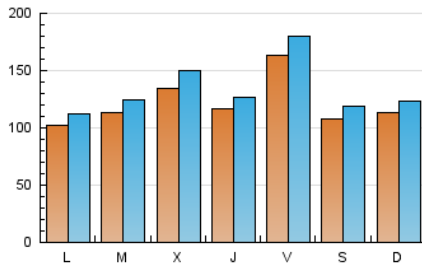

4. Gràfiques (Nacional)

4.1 Per dia de la setmana (promig)

N. únics / Visites (x 100)