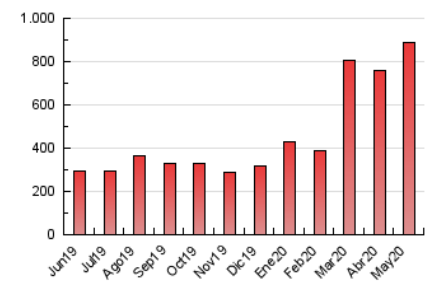

Pàgines (x 1000)