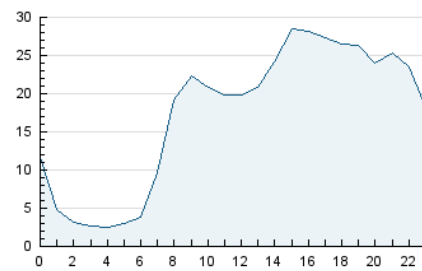

2. Seccions (Nacional)

	PÀGINES	%
HOME	57.060	6.59 %
RESTA	808.994	93.41 %

3. Per dia del mes (Nacional)

Dia	N. únics	Visites	Pàgines	Dia	N. únics	Visites	Pàgines	Dia	N. únics	Visites	Pàgines
1	28.428	31.179	62.155	11	10.777	11.846	25.415	21	8.770	9.400	20.241
2	14.681	16.337	32.423	12	14.482	15.661	32.248	22	10.752	11.758	24.889
3	11.578	12.615	25.647	13	12.876	14.156	29.534	23	11.130	11.918	24.667
4	11.411	13.039	27.230	14	9.632	10.554	22.191	24	12.408	13.181	27.190
5	10.530	11.751	24.479	15	11.227	12.349	25.527	25	10.264	10.891	23.188
6	22.548	25.099	51.649	16	8.502	9.267	19.338	26	9.056	9.799	20.910
7	14.726	16.211	33.464	17	12.465	13.872	28.873	27	9.919	11.381	24.018
8	15.992	18.018	37.662	18	8.460	9.109	19.316	28	13.409	14.613	30.672
9	9.697	10.838	23.056	19	11.221	12.421	26.115	29	15.135	16.624	34.329
10	11.010	12.058	25.525	20	8.644	9.474	20.175	30	10.017	10.997	23.223
								31	9.127	9.776	20.705

4. Gràfiques (Nacional)

4.1 Per dia de la setmana (promig)

N. únics / Visites (x 100)

Pàgines (x 100)

4.2 Per franja horària (promig)

Visites (x 1000)

Pàgines (x 1000)

4.3 Per mesos