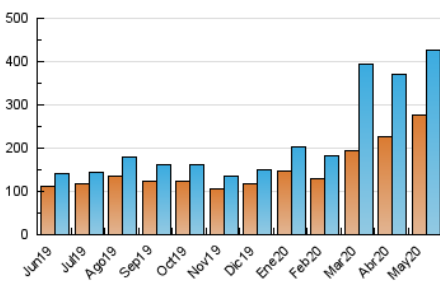

4.3 Per mesos

N. únics / Visites (x 1000)