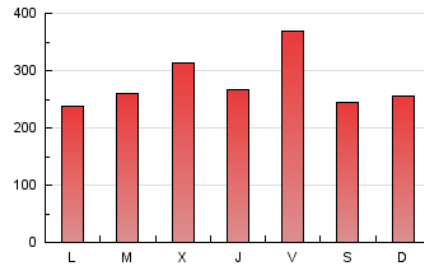

Pàgines (x 100)