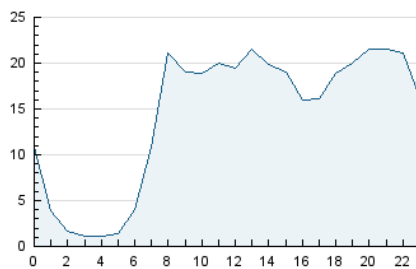

2. Seccions (Nacional)

	PÀGINES	%
HOME	16.573	4.64 %
RESTA	340.656	95.36 %

3. Per dia del mes (Nacional)

Dia	N. únics	Visites	Pàgines	Dia	N. únics	Visites	Pàgines	Dia	N. únics	Visites	Pàgines
1	4.675	4.857	9.967	11	3.984	4.198	10.594	21	4.483	4.864	10.319
2	4.287	4.573	9.448	12	6.924	7.249	16.429	22	4.248	4.554	9.726
3	4.996	5.598	11.605	13	7.024	7.531	16.657	23	4.719	5.064	10.768
4	4.068	4.235	8.846	14	4.453	4.630	9.929	24	4.640	4.937	10.334
5	2.963	3.152	6.620	15	4.825	4.997	10.490	25	6.347	6.841	14.433
6	4.639	4.775	9.011	16	5.218	5.472	11.377	26	9.591	10.513	22.893
7	4.952	5.420	11.239	17	4.439	4.621	9.756	27	7.351	8.128	17.459
8	5.037	5.569	12.093	18	3.126	3.266	6.690	28	4.885	5.197	11.055
9	6.551	6.995	14.725	19	4.104	4.297	8.913	29	4.476	4.732	9.486
10	8.581	9.739	21.261	20	3.740	3.959	8.419	30	3.019	3.360	7.352
								31	4.207	4.449	9.335

4. Gràfiques (Nacional)

4.1 Per dia de la setmana (promig)

N. únics / Visites (x 100)

Pàgines (x 100)

4.2 Per franja horària (promig)

Visites (x 1000)

Pàgines (x 1000)

4.3 Per mesos