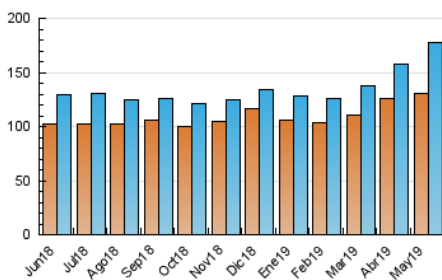

4.3 Per mesos

N. únics / Visites (x 1000)