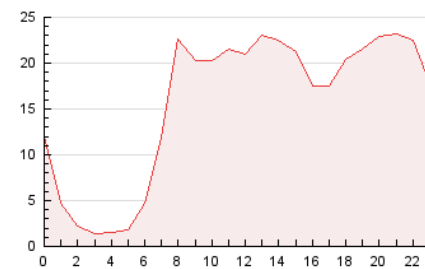

2. Seccions (Nacional i Internacional)

	PÀGINES	%
HOME	17.160	4.56 %
RESTA	358.840	95.44 %

3. Per dia del mes (Nacional i Internacional)

Dia	N. únics	Visites	Pàgines	Dia	N. únics	Visites	Pàgines	Dia	N. únics	Visites	Pàgines
1	4.868	5.059	10.359	11	4.171	4.388	10.968	21	4.927	5.327	11.265
2	4.518	4.809	9.903	12	7.145	7.463	16.864	22	4.521	4.837	10.301
3	5.210	5.813	12.021	13	8.347	8.901	19.454	23	5.052	5.409	11.415
4	4.238	4.405	9.185	14	4.761	4.940	10.536	24	4.972	5.281	10.962
5	3.133	3.323	6.970	15	5.109	5.281	11.034	25	6.637	7.136	14.980
6	4.795	4.932	9.320	16	5.506	5.765	11.956	26	9.971	10.910	23.675
7	5.155	5.628	11.642	17	4.661	4.851	10.240	27	7.643	8.457	18.137
8	5.278	5.817	12.603	18	3.343	3.483	7.124	28	5.177	5.498	11.649
9	6.875	7.299	15.332	19	4.335	4.528	9.361	29	4.730	4.994	9.981
10	8.890	10.057	21.911	20	4.109	4.335	9.164	30	3.247	3.598	7.815
								31	4.477	4.722	9.873

4. Gràfiques (Nacional i Internacional)

4.1 Per dia de la setmana (promig)

N. únics / Visites (x 100)

Pàgines (x 100)

4.2 Per franja horària (promig)

Visites (x 1000)

Pàgines (x 1000)

4.3 Per mesos