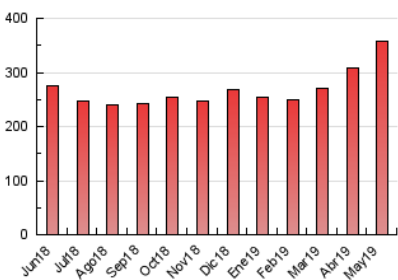

Pàgines (x 1000)