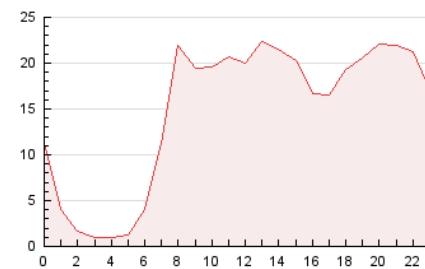

2. Seccions (Nacional)

	PÀGINES	%
HOME	16.573	4.64 %
RESTA	340.656	95.36 %

3. Per dia del mes (Nacional)

Dia	N. únics	Visites	Pàgines	Dia	N. únics	Visites	Pàgines	Dia	N. únics	Visites	Pàgines
1	4.675	4.857	9.967	11	3.984	4.198	10.594	21	4.483	4.864	10.319
2	4.287	4.573	9.448	12	6.924	7.249	16.429	22	4.248	4.554	9.726
3	4.996	5.598	11.605	13	7.024	7.531	16.657	23	4.719	5.064	10.768
4	4.068	4.235	8.846	14	4.453	4.630	9.929	24	4.640	4.937	10.334
5	2.963	3.152	6.620	15	4.825	4.997	10.490	25	6.347	6.841	14.433
6	4.639	4.775	9.011	16	5.218	5.472	11.377	26	9.591	10.513	22.893
7	4.952	5.420	11.239	17	4.439	4.621	9.756	27	7.351	8.128	17.459
8	5.037	5.569	12.093	18	3.126	3.266	6.690	28	4.885	5.197	11.055
9	6.551	6.995	14.725	19	4.104	4.297	8.913	29	4.476	4.732	9.486
10	8.581	9.739	21.261	20	3.740	3.959	8.419	30	3.019	3.360	7.352
								31	4.207	4.449	9.335

4. Gràfiques (Nacional)

4.1 Per dia de la setmana (promig)

N. únics / Visites (x 100)

Pàgines (x 100)

4.2 Per franja horària (promig)

Visites (x 1000)

Pàgines (x 1000)

4.3 Per mesos