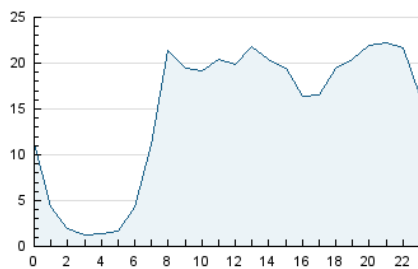

2. Seccions (Nacional i Internacional)

	PÀGINES	%
HOME	17.160	4.56 %
RESTA	358.840	95.44 %

3. Per dia del mes (Nacional i Internacional)

Dia	N. únics	Visites	Pàgines	Dia	N. únics	Visites	Pàgines	Dia	N. únics	Visites	Pàgines
1	4.868	5.059	10.359	11	4.171	4.388	10.968	21	4.927	5.327	11.265
2	4.518	4.809	9.903	12	7.145	7.463	16.864	22	4.521	4.837	10.301
3	5.210	5.813	12.021	13	8.347	8.901	19.454	23	5.052	5.409	11.415
4	4.238	4.405	9.185	14	4.761	4.940	10.536	24	4.972	5.281	10.962
5	3.133	3.323	6.970	15	5.109	5.281	11.034	25	6.637	7.136	14.980
6	4.795	4.932	9.320	16	5.506	5.765	11.956	26	9.971	10.910	23.675
7	5.155	5.628	11.642	17	4.661	4.851	10.240	27	7.643	8.457	18.137
8	5.278	5.817	12.603	18	3.343	3.483	7.124	28	5.177	5.498	11.649
9	6.875	7.299	15.332	19	4.335	4.528	9.361	29	4.730	4.994	9.981
10	8.890	10.057	21.911	20	4.109	4.335	9.164	30	3.247	3.598	7.815
								31	4.477	4.722	9.873

4. Gràfiques (Nacional i Internacional)

4.1 Per dia de la setmana (promig)

N. únics / Visites (x 100)

Pàgines (x 100)

4.2 Per franja horària (promig)

Visites (x 1000)

Pàgines (x 1000)

4.3 Per mesos