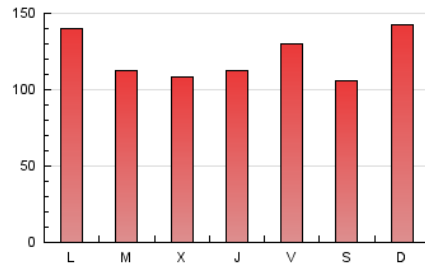

Pàgines (x 100)