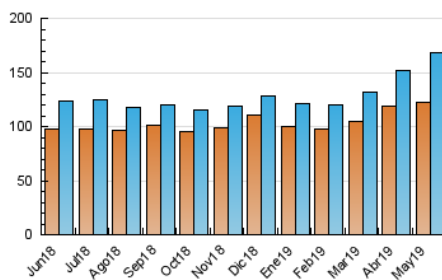

4.3 Per mesos

N. únics / Visites (x 1000)