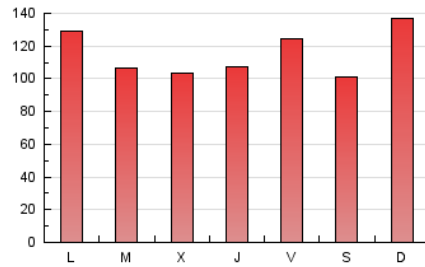

Pàgines (x 100)