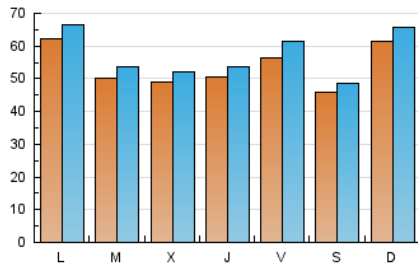

4. Gràfiques (Nacional i Internacional)

4.1 Per dia de la setmana (promig)

N. únics / Visites (x 100)