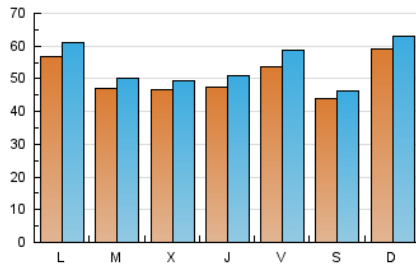

4. Gràfiques (Nacional)

4.1 Per dia de la setmana (promig)

N. únics / Visites (x 100)