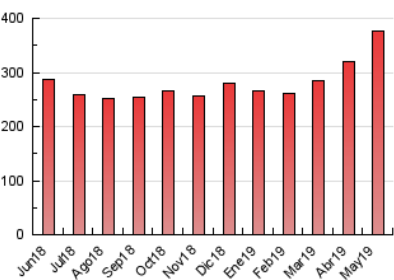

Pàgines (x 1000)