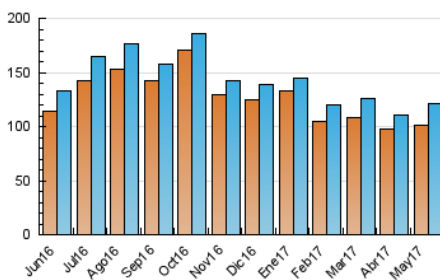

#### 3. Per dia del mes (Nacional)

Dia	N. únics	Visites	Pàgines	Dia	N. únics	Visites	Pàgines	Dia	N. únics	Visites	Pàgines
1	1.678	1.754	2.187	11	3.221	3.417	4.179	21	2.659	2.720	3.056
2	3.912	3.968	4.372	12	4.150	4.304	4.925	22	4.507	4.688	5.556
3	5.259	5.367	5.904	13	4.478	4.543	6.070	23	2.995	3.146	3.711
4	3.727	3.876	4.413	14	2.939	3.027	4.416	24	2.678	2.760	3.259
5	2.834	3.023	3.570	15	5.809	6.066	7.196	25	4.632	4.694	5.227
6	2.393	2.483	2.841	16	5.038	5.143	5.882	26	2.264	2.340	2.621
7	6.171	6.526	7.444	17	2.840	2.932	3.659	27	2.771	2.848	3.219
8	5.195	5.820	7.008	18	4.659	4.765	5.491	28	2.617	2.656	2.949
9	4.055	4.273	5.006	19	4.853	5.045	5.669	29	3.859	3.995	4.619
10	3.573	3.691	4.217	20	5.089	5.209	5.619	30	3.343	3.511	4.013
								31	3.019	3.143	3.639

##### 4.1 Per dia de la setmana (promig)

N. únics / Visites (x 100)

Pàgines (x 100)

##### 4.2 Per franja horària (promig)

Visites (x 1000)

Pàgines (x 1000)

##### 4.3 Per mesos

N. únics / Visites (x 1000)

Pàgines (x 1000)