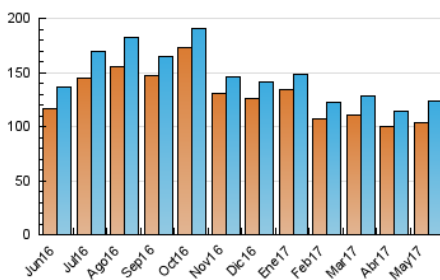

4.3 Per mesos

N. únics / Visites (x 1000)