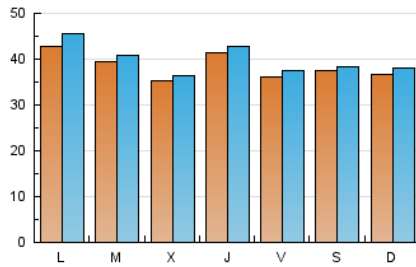

4. Gràfiques (Nacional i Internacional)

4.1 Per dia de la setmana (promig)

N. únics / Visites (x 100)