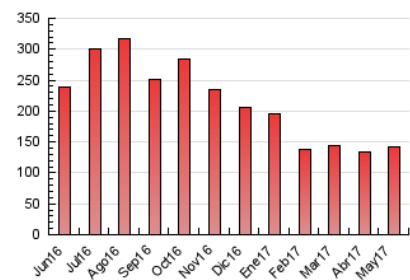

#### 3. Per dia del mes (Nacional)

Dia	N. únics	Visites	Pàgines	Dia	N. únics	Visites	Pàgines	Dia	N. únics	Visites	Pàgines
1	1.678	1.754	2.187	11	3.221	3.417	4.179	21	2.659	2.720	3.056
2	3.912	3.968	4.372	12	4.150	4.304	4.925	22	4.507	4.688	5.556
3	5.259	5.367	5.904	13	4.478	4.543	6.070	23	2.995	3.146	3.711
4	3.727	3.876	4.413	14	2.939	3.027	4.416	24	2.678	2.760	3.259
5	2.834	3.023	3.570	15	5.809	6.066	7.196	25	4.632	4.694	5.227
6	2.393	2.483	2.841	16	5.038	5.143	5.882	26	2.264	2.340	2.621
7	6.171	6.526	7.444	17	2.840	2.932	3.659	27	2.771	2.848	3.219
8	5.195	5.820	7.008	18	4.659	4.765	5.491	28	2.617	2.656	2.949
9	4.055	4.273	5.006	19	4.853	5.045	5.669	29	3.859	3.995	4.619
10	3.573	3.691	4.217	20	5.089	5.209	5.619	30	3.343	3.511	4.013
								31	3.019	3.143	3.639

##### 4.1 Per dia de la setmana (promig)

N. únics / Visites (x 100)

Pàgines (x 100)

##### 4.2 Per franja horària (promig)

Visites (x 1000)

Pàgines (x 1000)

##### 4.3 Per mesos

N. únics / Visites (x 1000)

Pàgines (x 1000)