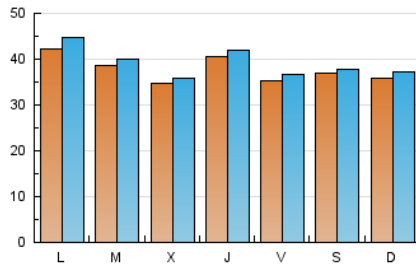

4. Gràfiques (Nacional)

4.1 Per dia de la setmana (promig)

N. únics / Visites (x 100)