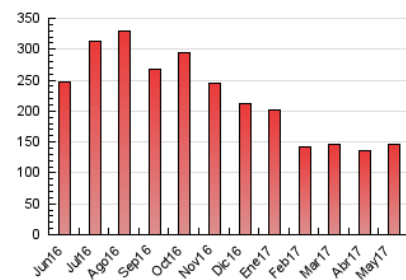

Pàgines (x 1000)