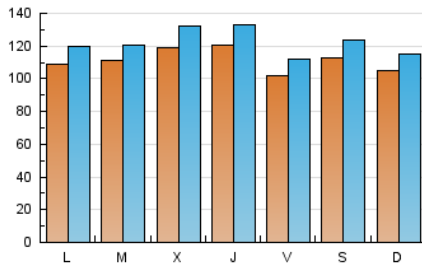

4. Gràfiques (Nacional i Internacional)

4.1 Per dia de la setmana (promig)

N. únics / Visites (x 100)