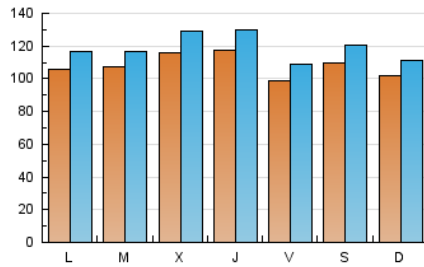

4. Gràfiques (Nacional)

4.1 Per dia de la setmana (promig)

N. únics / Visites (x 100)