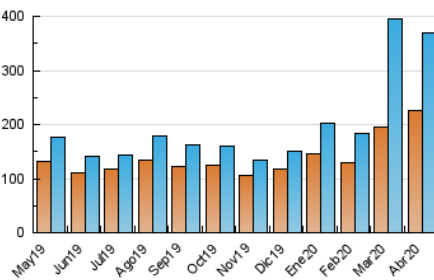

4.3 Per mesos

N. únics / Visites (x 1000)