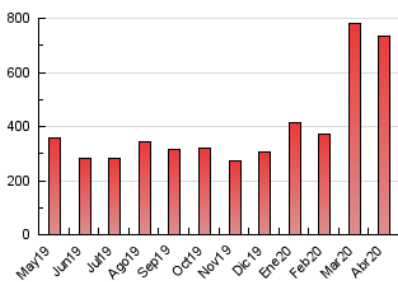

##### 4.1 Per dia de la setmana (promig)

N. únics / Visites (x 100)

Pàgines (x 100)

##### 4.2 Per franja horària (promig)

Visites (x 1000)

Pàgines (x 1000)

##### 4.3 Per mesos

N. únics / Visites (x 1000)

Pàgines (x 1000)