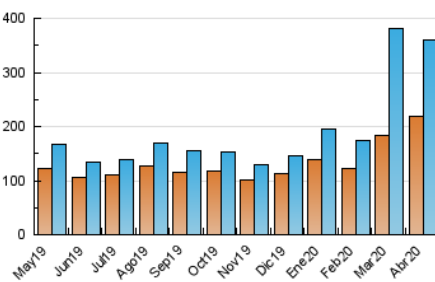

##### 4.1 Per dia de la setmana (promig)

N. únics / Visites (x 100)

Pàgines (x 100)

##### 4.2 Per franja horària (promig)

Visites (x 1000)

Pàgines (x 1000)

##### 4.3 Per mesos

N. únics / Visites (x 1000)

Pàgines (x 1000)