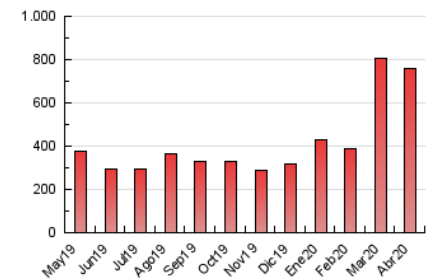

Pàgines (x 1000)