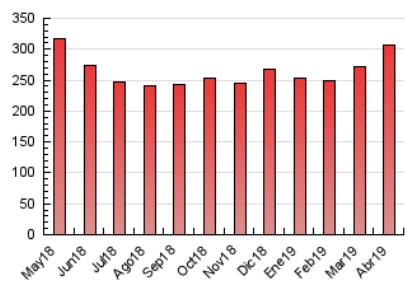

Pàgines (x 1000)