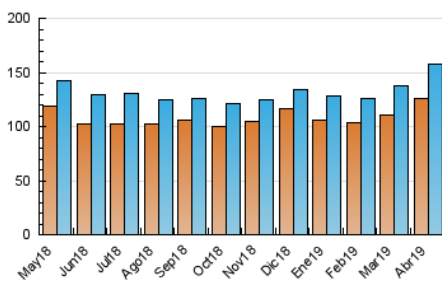

4.3 Per mesos

N. únics / Visites (x 1000)