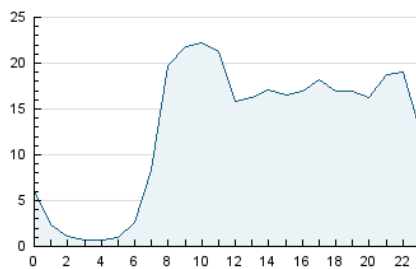

2. Seccions (Nacional)

	PÀGINES	%
HOME	11.924	3.88 %
RESTA	295.465	96.12 %

3. Per dia del mes (Nacional)

Dia	N. únics	Visites	Pàgines	Dia	N. únics	Visites	Pàgines	Dia	N. únics	Visites	Pàgines
1	5.452	5.714	11.679	11	4.405	4.674	9.689	21	5.203	5.403	10.381
2	7.093	7.458	15.668	12	4.288	4.421	9.022	22	8.001	8.310	17.200
3	6.241	6.668	13.813	13	3.852	3.939	7.745	23	5.092	5.250	10.686
4	4.831	5.059	10.572	14	3.961	4.057	8.313	24	4.781	5.060	9.990
5	5.325	5.603	11.473	15	4.045	4.198	7.820	25	4.560	4.787	9.829
6	3.949	4.118	8.458	16	4.017	4.278	8.221	26	3.851	4.115	7.680
7	3.305	3.409	6.973	17	5.472	5.687	11.128	27	3.414	3.535	7.359
8	4.676	4.914	10.250	18	4.546	4.661	9.006	28	4.493	4.903	10.007
9	5.754	6.034	11.984	19	2.688	2.775	5.689	29	7.443	8.399	17.201
10	4.483	4.657	9.651	20	2.386	2.516	5.293	30	6.175	6.875	14.609

4. Gràfiques (Nacional)

4.1 Per dia de la setmana (promig)

N. únics / Visites (x 100)

Pàgines (x 100)

4.2 Per franja horària (promig)

Visites (x 1000)

Pàgines (x 1000)

4.3 Per mesos