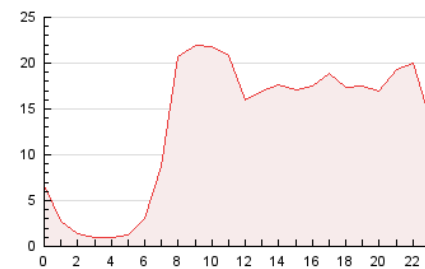

2. Seccions (Nacional i Internacional)

	PÀGINES	%
HOME	12.451	3.89 %
RESTA	307.913	96.11 %

3. Per dia del mes (Nacional i Internacional)

Dia	N. únics	Visites	Pàgines	Dia	N. únics	Visites	Pàgines	Dia	N. únics	Visites	Pàgines
1	5.643	5.911	12.051	11	4.606	4.880	10.073	21	5.420	5.622	10.812
2	7.352	7.713	16.197	12	4.507	4.640	9.418	22	8.267	8.595	17.781
3	6.514	6.930	14.301	13	4.039	4.126	8.074	23	5.310	5.470	11.116
4	5.106	5.339	11.094	14	4.173	4.270	8.695	24	4.979	5.262	10.393
5	5.567	5.850	11.935	15	4.269	4.424	8.236	25	4.780	5.011	10.283
6	4.151	4.328	8.858	16	4.205	4.468	8.590	26	4.029	4.297	8.040
7	3.502	3.609	7.347	17	5.703	5.922	11.575	27	3.580	3.701	7.691
8	4.902	5.144	10.692	18	4.769	4.887	9.426	28	4.668	5.082	10.359
9	6.020	6.304	12.493	19	2.851	2.942	6.155	29	7.683	8.668	17.732
10	4.685	4.861	10.059	20	2.577	2.711	5.677	30	6.452	7.174	15.211

4. Gràfiques (Nacional i Internacional)

4.1 Per dia de la setmana (promig)

N. únics / Visites (x 100)

Pàgines (x 100)

4.2 Per franja horària (promig)

Visites (x 1000)

Pàgines (x 1000)

4.3 Per mesos