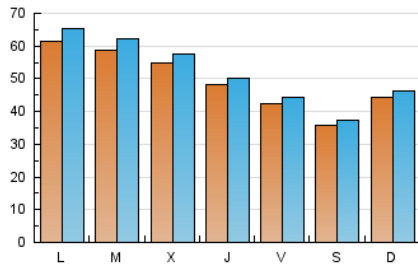

4. Gràfiques (Nacional i Internacional)

4.1 Per dia de la setmana (promig)

N. únics / Visites (x 100)