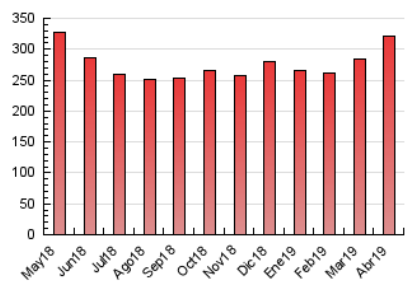

Pàgines (x 1000)