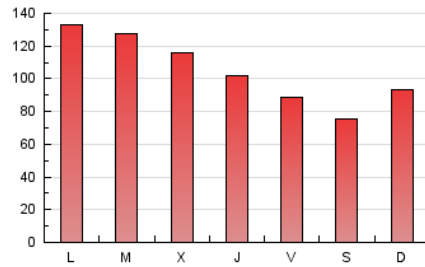

Pàgines (x 100)