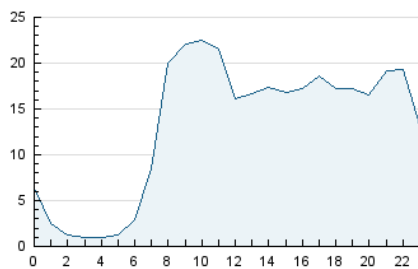

2. Seccions (Nacional i Internacional)

	PÀGINES	%
HOME	12.451	3.89 %
RESTA	307.913	96.11 %

3. Per dia del mes (Nacional i Internacional)

Dia	N. únics	Visites	Pàgines	Dia	N. únics	Visites	Pàgines	Dia	N. únics	Visites	Pàgines
1	5.643	5.911	12.051	11	4.606	4.880	10.073	21	5.420	5.622	10.812
2	7.352	7.713	16.197	12	4.507	4.640	9.418	22	8.267	8.595	17.781
3	6.514	6.930	14.301	13	4.039	4.126	8.074	23	5.310	5.470	11.116
4	5.106	5.339	11.094	14	4.173	4.270	8.695	24	4.979	5.262	10.393
5	5.567	5.850	11.935	15	4.269	4.424	8.236	25	4.780	5.011	10.283
6	4.151	4.328	8.858	16	4.205	4.468	8.590	26	4.029	4.297	8.040
7	3.502	3.609	7.347	17	5.703	5.922	11.575	27	3.580	3.701	7.691
8	4.902	5.144	10.692	18	4.769	4.887	9.426	28	4.668	5.082	10.359
9	6.020	6.304	12.493	19	2.851	2.942	6.155	29	7.683	8.668	17.732
10	4.685	4.861	10.059	20	2.577	2.711	5.677	30	6.452	7.174	15.211

4. Gràfiques (Nacional i Internacional)

4.1 Per dia de la setmana (promig)

N. únics / Visites (x 100)

Pàgines (x 100)

4.2 Per franja horària (promig)

Visites (x 1000)

Pàgines (x 1000)

4.3 Per mesos