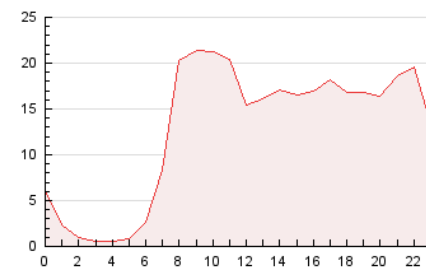

2. Seccions (Nacional)

	PÀGINES	%
HOME	11.924	3.88 %
RESTA	295.465	96.12 %

3. Per dia del mes (Nacional)

Dia	N. únics	Visites	Pàgines	Dia	N. únics	Visites	Pàgines	Dia	N. únics	Visites	Pàgines
1	5.452	5.714	11.679	11	4.405	4.674	9.689	21	5.203	5.403	10.381
2	7.093	7.458	15.668	12	4.288	4.421	9.022	22	8.001	8.310	17.200
3	6.241	6.668	13.813	13	3.852	3.939	7.745	23	5.092	5.250	10.686
4	4.831	5.059	10.572	14	3.961	4.057	8.313	24	4.781	5.060	9.990
5	5.325	5.603	11.473	15	4.045	4.198	7.820	25	4.560	4.787	9.829
6	3.949	4.118	8.458	16	4.017	4.278	8.221	26	3.851	4.115	7.680
7	3.305	3.409	6.973	17	5.472	5.687	11.128	27	3.414	3.535	7.359
8	4.676	4.914	10.250	18	4.546	4.661	9.006	28	4.493	4.903	10.007
9	5.754	6.034	11.984	19	2.688	2.775	5.689	29	7.443	8.399	17.201
10	4.483	4.657	9.651	20	2.386	2.516	5.293	30	6.175	6.875	14.609

4. Gràfiques (Nacional)

4.1 Per dia de la setmana (promig)

N. únics / Visites (x 100)

Pàgines (x 100)

4.2 Per franja horària (promig)

Visites (x 1000)

Pàgines (x 1000)

4.3 Per mesos