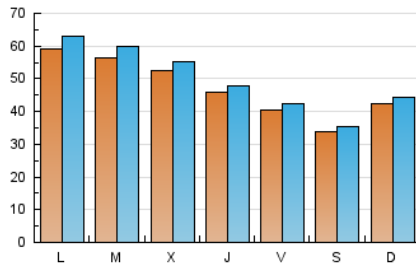

4. Gràfiques (Nacional)

4.1 Per dia de la setmana (promig)

N. únics / Visites (x 100)