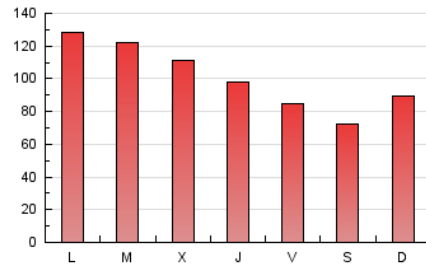

Pàgines (x 100)