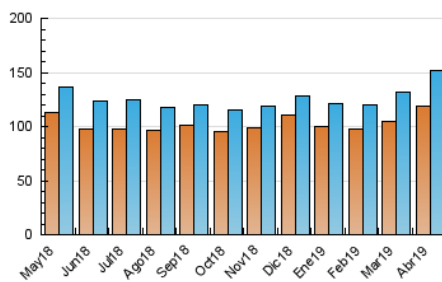

4.3 Per mesos

N. únics / Visites (x 1000)