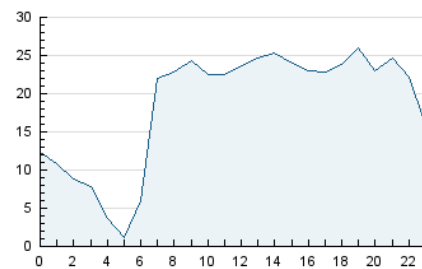

#### 3. Per dia del mes (Nacional)

| Dia | N. únics | Visites | Pàgines | Dia | N. únics | Visites | Pàgines | Dia | N. únics | Visites | Pàgines |
|-----|----------|---------|---------|-----|----------|---------|---------|-----|----------|---------|---------|
| 1   | 14.597   | 15.192  | 30.397  | 11  | 18.073   | 19.013  | 39.107  | 21  | 16.693   | 17.099  | 34.677  |
| 2   | 12.807   | 13.358  | 27.097  | 12  | 13.507   | 13.791  | 28.007  | 22  | 16.567   | 17.060  | 34.474  |
| 3   | 14.811   | 15.333  | 31.482  | 13  | 11.128   | 11.413  | 23.463  | 23  | 14.247   | 14.473  | 29.590  |
| 4   | 17.419   | 18.212  | 36.860  | 14  | 11.431   | 11.691  | 23.935  | 24  | 14.303   | 14.636  | 30.273  |
| 5   | 14.211   | 14.521  | 29.799  | 15  | 14.314   | 14.816  | 30.367  | 25  | 13.824   | 14.212  | 29.376  |
| 6   | 14.868   | 15.144  | 31.140  | 16  | 16.382   | 16.922  | 34.831  | 26  | 14.563   | 14.883  | 30.252  |
| 7   | 13.109   | 13.351  | 27.234  | 17  | 15.231   | 15.731  | 32.483  | 27  | 15.585   | 16.260  | 33.379  |
| 8   | 11.421   | 11.639  | 23.770  | 18  | 17.822   | 18.778  | 38.313  | 28  | 8.923    | 9.159   | 18.762  |
| 9   | 14.321   | 14.742  | 30.235  | 19  | 15.019   | 15.218  | 31.088  | 29  | 13.139   | 13.756  | 28.234  |
| 10  | 15.037   | 15.732  | 32.291  | 20  | 14.569   | 15.008  | 30.646  | 30  | 6.162    | 6.685   | 14.479  |
|     |          |         |         |     |          |         |         | 31  | 5.833    | 6.200   | 13.057  |

4. Gràfiques (Nacional)

4.1 Per dia de la setmana (promig)

N. únics / Visites (x 100)

Pàgines (x 100)

4.2 Per franja horària (promig)

Visites (x 1000)

Pàgines (x 1000)

4.3 Per mesos