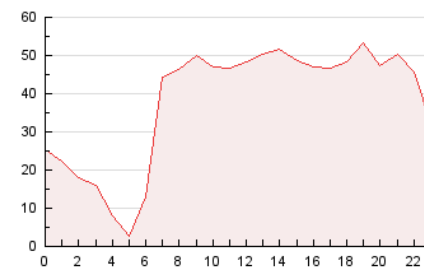

#### 3. Per dia del mes (Nacional)

| Dia | N. únics | Visites | Pàgines | Dia | N. únics | Visites | Pàgines | Dia | N. únics | Visites | Pàgines |
|-----|----------|---------|---------|-----|----------|---------|---------|-----|----------|---------|---------|
| 1   | 14.597   | 15.192  | 30.397  | 11  | 18.073   | 19.013  | 39.107  | 21  | 16.693   | 17.099  | 34.677  |
| 2   | 12.807   | 13.358  | 27.097  | 12  | 13.507   | 13.791  | 28.007  | 22  | 16.567   | 17.060  | 34.474  |
| 3   | 14.811   | 15.333  | 31.482  | 13  | 11.128   | 11.413  | 23.463  | 23  | 14.247   | 14.473  | 29.590  |
| 4   | 17.419   | 18.212  | 36.860  | 14  | 11.431   | 11.691  | 23.935  | 24  | 14.303   | 14.636  | 30.273  |
| 5   | 14.211   | 14.521  | 29.799  | 15  | 14.314   | 14.816  | 30.367  | 25  | 13.824   | 14.212  | 29.376  |
| 6   | 14.868   | 15.144  | 31.140  | 16  | 16.382   | 16.922  | 34.831  | 26  | 14.563   | 14.883  | 30.252  |
| 7   | 13.109   | 13.351  | 27.234  | 17  | 15.231   | 15.731  | 32.483  | 27  | 15.585   | 16.260  | 33.379  |
| 8   | 11.421   | 11.639  | 23.770  | 18  | 17.822   | 18.778  | 38.313  | 28  | 8.923    | 9.159   | 18.762  |
| 9   | 14.321   | 14.742  | 30.235  | 19  | 15.019   | 15.218  | 31.088  | 29  | 13.139   | 13.756  | 28.234  |
| 10  | 15.037   | 15.732  | 32.291  | 20  | 14.569   | 15.008  | 30.646  | 30  | 6.162    | 6.685   | 14.479  |
|     |          |         |         |     |          |         |         | 31  | 5.833    | 6.200   | 13.057  |

4. Gràfiques (Nacional)

4.1 Per dia de la setmana (promig)

N. únics / Visites (x 100)

Pàgines (x 100)

4.2 Per franja horària (promig)

Visites (x 1000)

Pàgines (x 1000)

4.3 Per mesos