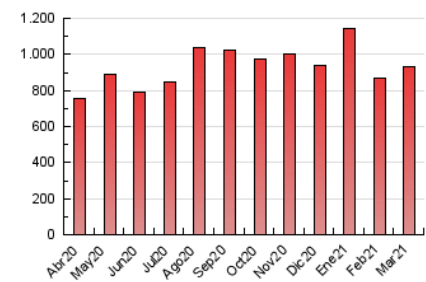

Pàgines (x 1000)