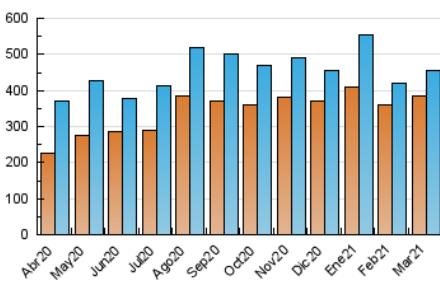

4.3 Per mesos

N. únics / Visites (x 1000)