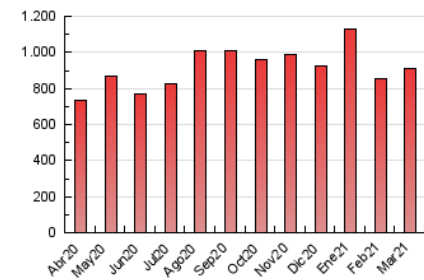

Pàgines (x 1000)