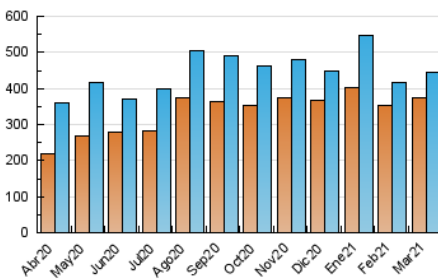

4.3 Per mesos

N. únics / Visites (x 1000)