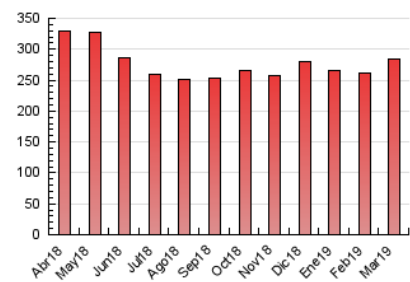

Pàgines (x 1000)