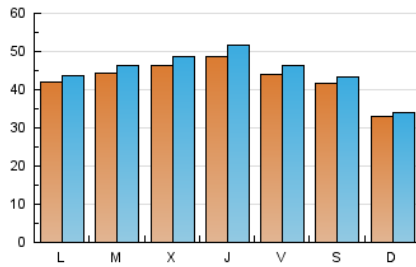

4. Gràfiques (Nacional i Internacional)

4.1 Per dia de la setmana (promig)

N. únics / Visites (x 100)