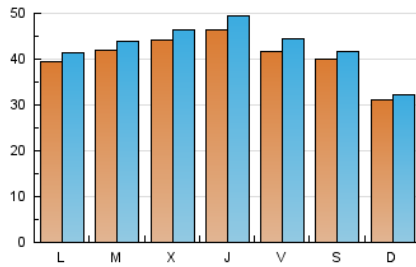

4. Gràfiques (Nacional)

4.1 Per dia de la setmana (promig)

N. únics / Visites (x 100)