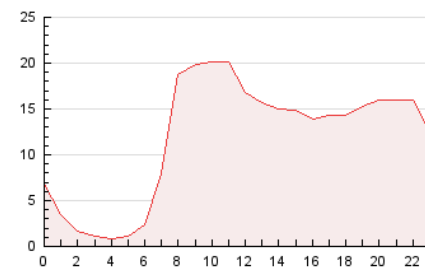

2. Seccions (Nacional i Internacional)

	PÀGINES	%
HOME	10.955	3.85 %
RESTA	273.608	96.15 %

3. Per dia del mes (Nacional i Internacional)

Dia	N. únics	Visites	Pàgines	Dia	N. únics	Visites	Pàgines	Dia	N. únics	Visites	Pàgines
1	3.343	3.470	7.114	11	3.679	3.905	8.113	21	4.042	4.218	8.673
2	4.460	4.646	9.342	12	4.768	4.975	10.247	22	3.400	3.584	7.421
3	3.445	3.553	7.290	13	4.879	5.061	10.538	23	3.838	3.995	8.236
4	3.597	3.691	7.553	14	4.148	4.389	9.139	24	3.839	4.015	8.326
5	3.939	4.130	8.450	15	4.626	4.826	9.917	25	4.228	4.408	9.156
6	4.209	4.389	9.090	16	3.555	3.664	7.354	26	4.560	4.754	9.724
7	4.791	4.950	10.094	17	2.857	2.932	5.978	27	5.361	5.662	11.764
8	5.162	5.494	11.433	18	5.257	5.493	11.355	28	6.446	7.114	14.470
9	4.564	4.774	10.071	19	4.439	4.653	9.581	29	5.425	5.874	12.112
10	2.620	2.766	5.917	20	4.125	4.342	8.860	30	4.471	4.654	9.418
								31	3.661	3.788	7.827

4. Gràfiques (Nacional i Internacional)

4.1 Per dia de la setmana (promig)

N. únics / Visites (x 100)

Pàgines (x 100)

4.2 Per franja horària (promig)

Visites (x 1000)

Pàgines (x 1000)

4.3 Per mesos