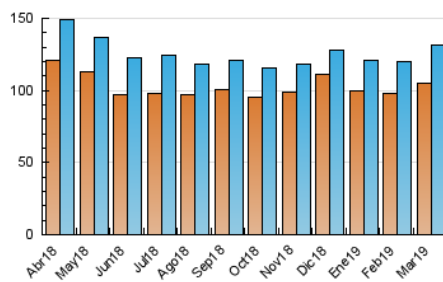

4.3 Per mesos

N. únics / Visites (x 1000)