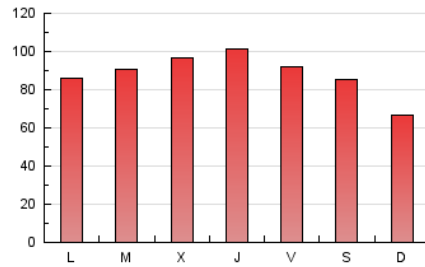

Pàgines (x 100)