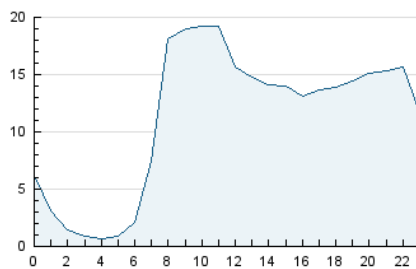

2. Seccions (Nacional)

	PÀGINES	%
HOME	10.426	3.84 %
RESTA	261.268	96.16 %

3. Per dia del mes (Nacional)

Dia	N. únics	Visites	Pàgines	Dia	N. únics	Visites	Pàgines	Dia	N. únics	Visites	Pàgines
1	3.167	3.292	6.783	11	3.427	3.651	7.640	21	3.839	4.012	8.261
2	4.257	4.440	8.945	12	4.560	4.764	9.835	22	3.170	3.351	6.971
3	3.270	3.378	6.944	13	4.668	4.848	10.133	23	3.677	3.834	7.919
4	3.398	3.489	7.164	14	3.946	4.183	8.703	24	3.620	3.793	7.907
5	3.723	3.907	8.027	15	4.428	4.622	9.519	25	3.967	4.144	8.683
6	3.990	4.169	8.661	16	3.370	3.476	6.991	26	4.336	4.525	9.286
7	4.579	4.731	9.662	17	2.699	2.772	5.664	27	5.122	5.420	11.286
8	4.965	5.295	11.039	18	5.017	5.248	10.885	28	6.199	6.842	13.953
9	4.376	4.582	9.682	19	4.192	4.400	9.107	29	5.149	5.595	11.573
10	2.453	2.595	5.580	20	3.917	4.131	8.464	30	4.273	4.449	9.023
								31	3.470	3.596	7.404

4. Gràfiques (Nacional)

4.1 Per dia de la setmana (promig)

N. únics / Visites (x 100)

Pàgines (x 100)

4.2 Per franja horària (promig)

Visites (x 1000)

Pàgines (x 1000)

4.3 Per mesos