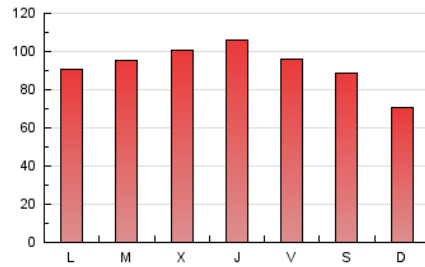

Pàgines (x 100)