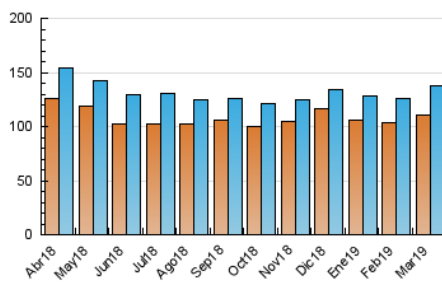

4.3 Per mesos

N. únics / Visites (x 1000)