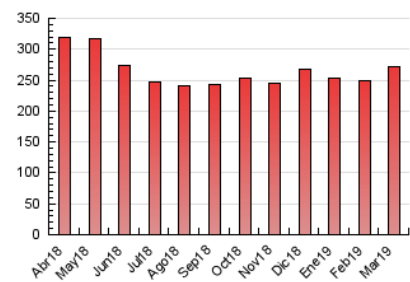

Pàgines (x 1000)