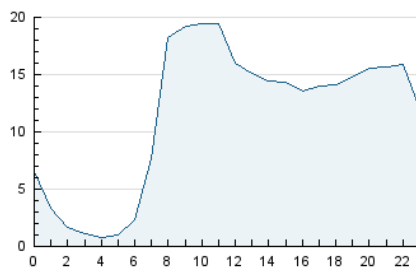

2. Seccions (Nacional i Internacional)

	PÀGINES	%
HOME	10.955	3.85 %
RESTA	273.608	96.15 %

3. Per dia del mes (Nacional i Internacional)

Dia	N. únics	Visites	Pàgines	Dia	N. únics	Visites	Pàgines	Dia	N. únics	Visites	Pàgines
1	3.343	3.470	7.114	11	3.679	3.905	8.113	21	4.042	4.218	8.673
2	4.460	4.646	9.342	12	4.768	4.975	10.247	22	3.400	3.584	7.421
3	3.445	3.553	7.290	13	4.879	5.061	10.538	23	3.838	3.995	8.236
4	3.597	3.691	7.553	14	4.148	4.389	9.139	24	3.839	4.015	8.326
5	3.939	4.130	8.450	15	4.626	4.826	9.917	25	4.228	4.408	9.156
6	4.209	4.389	9.090	16	3.555	3.664	7.354	26	4.560	4.754	9.724
7	4.791	4.950	10.094	17	2.857	2.932	5.978	27	5.361	5.662	11.764
8	5.162	5.494	11.433	18	5.257	5.493	11.355	28	6.446	7.114	14.470
9	4.564	4.774	10.071	19	4.439	4.653	9.581	29	5.425	5.874	12.112
10	2.620	2.766	5.917	20	4.125	4.342	8.860	30	4.471	4.654	9.418
								31	3.661	3.788	7.827

4. Gràfiques (Nacional i Internacional)

4.1 Per dia de la setmana (promig)

N. únics / Visites (x 100)

Pàgines (x 100)

4.2 Per franja horària (promig)

Visites (x 1000)

Pàgines (x 1000)

4.3 Per mesos