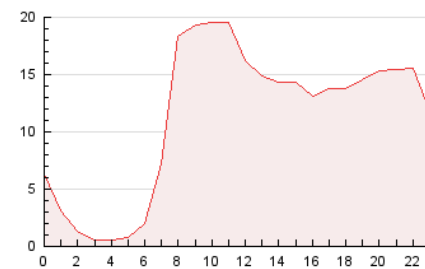

2. Seccions (Nacional)

	PÀGINES	%
HOME	10.426	3.84 %
RESTA	261.268	96.16 %

3. Per dia del mes (Nacional)

Dia	N. únics	Visites	Pàgines	Dia	N. únics	Visites	Pàgines	Dia	N. únics	Visites	Pàgines
1	3.167	3.292	6.783	11	3.427	3.651	7.640	21	3.839	4.012	8.261
2	4.257	4.440	8.945	12	4.560	4.764	9.835	22	3.170	3.351	6.971
3	3.270	3.378	6.944	13	4.668	4.848	10.133	23	3.677	3.834	7.919
4	3.398	3.489	7.164	14	3.946	4.183	8.703	24	3.620	3.793	7.907
5	3.723	3.907	8.027	15	4.428	4.622	9.519	25	3.967	4.144	8.683
6	3.990	4.169	8.661	16	3.370	3.476	6.991	26	4.336	4.525	9.286
7	4.579	4.731	9.662	17	2.699	2.772	5.664	27	5.122	5.420	11.286
8	4.965	5.295	11.039	18	5.017	5.248	10.885	28	6.199	6.842	13.953
9	4.376	4.582	9.682	19	4.192	4.400	9.107	29	5.149	5.595	11.573
10	2.453	2.595	5.580	20	3.917	4.131	8.464	30	4.273	4.449	9.023
								31	3.470	3.596	7.404

4. Gràfiques (Nacional)

4.1 Per dia de la setmana (promig)

N. únics / Visites (x 100)

Pàgines (x 100)

4.2 Per franja horària (promig)

Visites (x 1000)

Pàgines (x 1000)

4.3 Per mesos