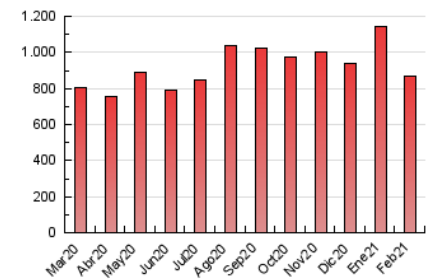

Pàgines (x 1000)