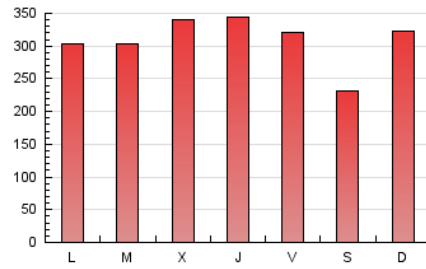

Pàgines (x 100)