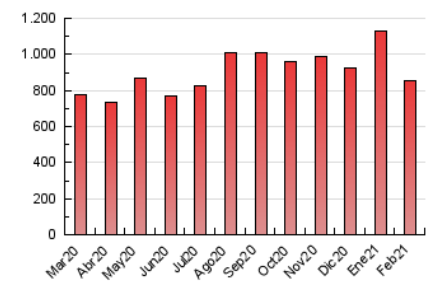

Pàgines (x 1000)