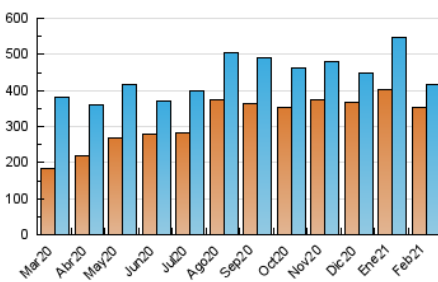

4.3 Per mesos

N. únics / Visites (x 1000)