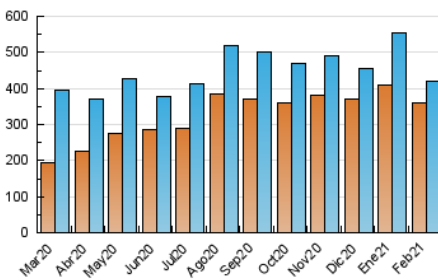

4.3 Per mesos

N. únics / Visites (x 1000)