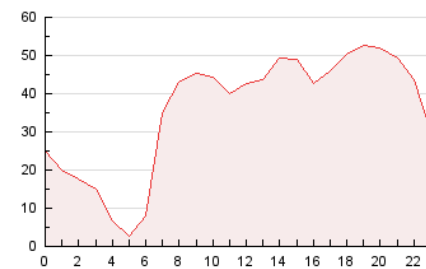

2. Seccions (Nacional)

	PÀGINES	%
HOME	46.196	5.41 %
RESTA	807.217	94.59 %

3. Per dia del mes (Nacional)

Dia	N. únics	Visites	Pàgines	Dia	N. únics	Visites	Pàgines	Dia	N. únics	Visites	Pàgines
1	13.759	14.283	29.837	11	16.340	16.950	34.548	21	12.621	12.901	26.367
2	13.208	13.567	28.491	12	14.958	15.365	31.607	22	14.587	15.030	30.164
3	12.504	12.742	26.896	13	11.614	11.975	24.433	23	15.100	15.583	31.646
4	18.195	18.824	38.809	14	26.736	28.328	57.651	24	15.702	16.059	32.944
5	11.329	11.619	24.684	15	15.651	16.308	33.524	25	14.593	15.081	30.977
6	9.500	9.867	20.802	16	14.931	15.801	32.476	26	16.405	16.985	34.531
7	10.816	10.955	22.722	17	14.719	15.146	31.151	27	9.821	10.246	21.045
8	12.219	12.476	25.982	18	14.789	15.216	31.133	28	9.669	10.201	20.973
9	12.666	12.942	26.756	19	16.697	17.305	35.250				
10	19.890	20.920	43.102	20	11.968	12.199	24.912				

4. Gràfiques (Nacional)

4.1 Per dia de la setmana (promig)

N. únics / Visites (x 100)

Pàgines (x 100)

4.2 Per franja horària (promig)

Visites (x 1000)

Pàgines (x 1000)

4.3 Per mesos