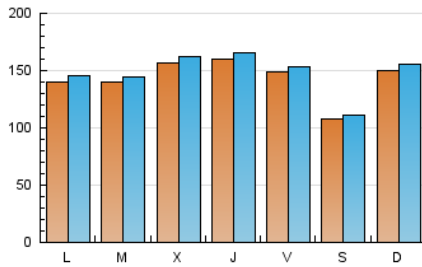

4. Gràfiques (Nacional)

4.1 Per dia de la setmana (promig)

N. únics / Visites (x 100)