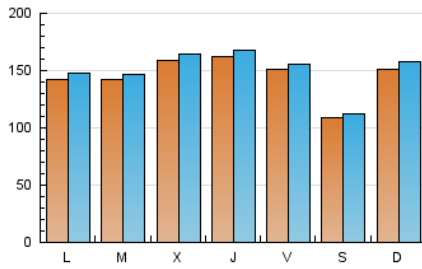

4. Gràfiques (Nacional i Internacional)

4.1 Per dia de la setmana (promig)

N. únics / Visites (x 100)