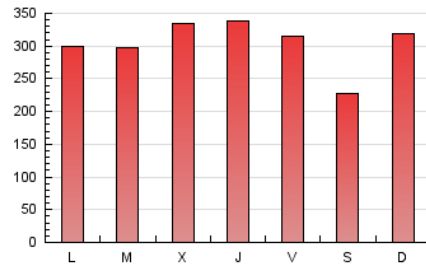

Pàgines (x 100)