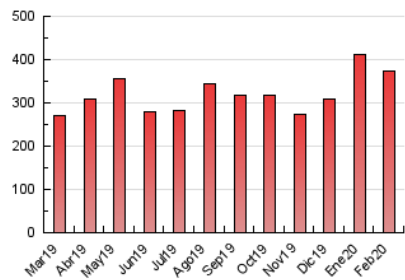

Pàgines (x 1000)