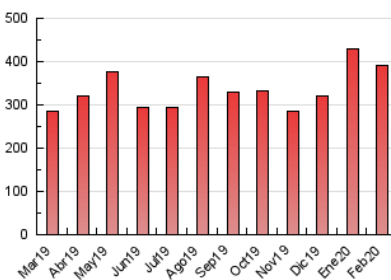

Pàgines (x 1000)