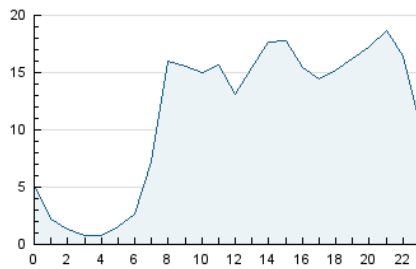

2. Seccions (Nacional)

| | PÀGINES | % |
|--------------|---------|---------|
| HOME | 22.027 | 5.91 % |
| RESTA | 350.873 | 94.09 % |

3. Per dia del mes (Nacional)

| Dia | N. únics | Visites | Pàgines | Dia | N. únics | Visites | Pàgines | Dia | N. únics | Visites | Pàgines |
|-----|----------|---------|---------|-----|----------|---------|---------|-----|----------|---------|---------|
| 1 | 2.962 | 3.145 | 6.833 | 11 | 6.424 | 6.965 | 14.099 | 21 | 4.985 | 5.260 | 11.026 |
| 2 | 3.863 | 4.128 | 8.694 | 12 | 5.023 | 5.410 | 11.224 | 22 | 4.389 | 4.582 | 9.186 |
| 3 | 6.649 | 7.163 | 15.069 | 13 | 6.292 | 6.773 | 13.606 | 23 | 3.937 | 4.129 | 8.237 |
| 4 | 4.644 | 4.885 | 10.251 | 14 | 7.608 | 8.071 | 16.397 | 24 | 5.087 | 5.379 | 11.027 |
| 5 | 5.189 | 5.545 | 11.619 | 15 | 5.537 | 5.833 | 11.759 | 25 | 4.623 | 5.068 | 10.647 |
| 6 | 5.436 | 5.795 | 12.153 | 16 | 9.597 | 10.860 | 21.728 | 26 | 6.398 | 6.965 | 14.485 |
| 7 | 6.363 | 6.783 | 18.723 | 17 | 5.350 | 5.772 | 12.048 | 27 | 5.055 | 5.417 | 11.371 |
| 8 | 3.419 | 3.629 | 16.909 | 18 | 7.080 | 7.586 | 15.516 | 28 | 3.828 | 4.034 | 8.437 |
| 9 | 2.849 | 3.096 | 6.585 | 19 | 5.180 | 5.478 | 11.186 | 29 | 14.790 | 15.823 | 30.983 |
| 10 | 5.057 | 5.329 | 11.124 | 20 | 5.534 | 5.819 | 11.978 | | | | |

4. Gràfiques (Nacional)

4.1 Per dia de la setmana (promig)

N. únics / Visites (x 100)

Pàgines (x 100)

4.2 Per franja horària (promig)

Visites (x 1000)

Pàgines (x 1000)

4.3 Per mesos