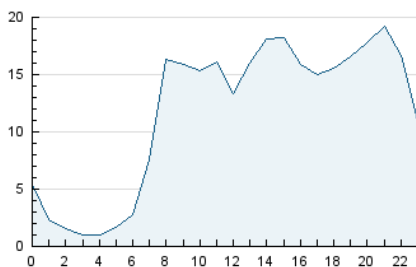

2. Seccions (Nacional i Internacional)

| | PÀGINES | % |
|--------------|---------|---------|
| HOME | 23.052 | 5.91 % |
| RESTA | 366.836 | 94.09 % |

3. Per dia del mes (Nacional i Internacional)

| Dia | N. únics | Visites | Pàgines | Dia | N. únics | Visites | Pàgines | Dia | N. únics | Visites | Pàgines |
|-----|----------|---------|---------|-----|----------|---------|---------|-----|----------|---------|---------|
| 1 | 3.158 | 3.347 | 7.247 | 11 | 6.719 | 7.264 | 14.702 | 21 | 5.374 | 5.661 | 11.902 |
| 2 | 4.059 | 4.334 | 9.121 | 12 | 5.235 | 5.626 | 11.658 | 22 | 4.608 | 4.812 | 9.636 |
| 3 | 6.906 | 7.450 | 15.704 | 13 | 6.568 | 7.065 | 14.184 | 23 | 4.149 | 4.342 | 8.665 |
| 4 | 4.863 | 5.113 | 10.711 | 14 | 7.856 | 8.319 | 16.865 | 24 | 5.311 | 5.612 | 11.468 |
| 5 | 5.444 | 5.807 | 12.138 | 15 | 5.841 | 6.148 | 12.377 | 25 | 4.846 | 5.300 | 11.101 |
| 6 | 5.787 | 6.159 | 12.866 | 16 | 9.925 | 11.216 | 22.424 | 26 | 6.700 | 7.282 | 15.103 |
| 7 | 6.677 | 7.078 | 19.290 | 17 | 5.579 | 6.007 | 12.530 | 27 | 5.307 | 5.679 | 11.887 |
| 8 | 3.624 | 3.842 | 18.503 | 18 | 7.363 | 7.874 | 16.078 | 28 | 4.014 | 4.222 | 8.804 |
| 9 | 3.026 | 3.282 | 6.953 | 19 | 5.426 | 5.727 | 11.673 | 29 | 15.500 | 16.476 | 32.185 |
| 10 | 5.280 | 5.558 | 11.611 | 20 | 5.788 | 6.081 | 12.502 | | | | |

4. Gràfiques (Nacional i Internacional)

4.1 Per dia de la setmana (promig)

N. únics / Visites (x 100)

Pàgines (x 100)

4.2 Per franja horària (promig)

Visites (x 1000)

Pàgines (x 1000)

4.3 Per mesos