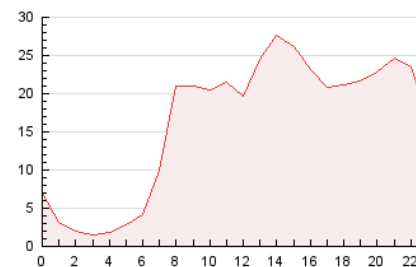

2. Seccions (Nacional i Internacional)

| | PÀGINES | % |
|--------------|---------|---------|
| HOME | 23.052 | 5.91 % |
| RESTA | 366.836 | 94.09 % |

3. Per dia del mes (Nacional i Internacional)

| Dia | N. únics | Visites | Pàgines | Dia | N. únics | Visites | Pàgines | Dia | N. únics | Visites | Pàgines |
|-----|----------|---------|---------|-----|----------|---------|---------|-----|----------|---------|---------|
| 1 | 3.158 | 3.347 | 7.247 | 11 | 6.719 | 7.264 | 14.702 | 21 | 5.374 | 5.661 | 11.902 |
| 2 | 4.059 | 4.334 | 9.121 | 12 | 5.235 | 5.626 | 11.658 | 22 | 4.608 | 4.812 | 9.636 |
| 3 | 6.906 | 7.450 | 15.704 | 13 | 6.568 | 7.065 | 14.184 | 23 | 4.149 | 4.342 | 8.665 |
| 4 | 4.863 | 5.113 | 10.711 | 14 | 7.856 | 8.319 | 16.865 | 24 | 5.311 | 5.612 | 11.468 |
| 5 | 5.444 | 5.807 | 12.138 | 15 | 5.841 | 6.148 | 12.377 | 25 | 4.846 | 5.300 | 11.101 |
| 6 | 5.787 | 6.159 | 12.866 | 16 | 9.925 | 11.216 | 22.424 | 26 | 6.700 | 7.282 | 15.103 |
| 7 | 6.677 | 7.078 | 19.290 | 17 | 5.579 | 6.007 | 12.530 | 27 | 5.307 | 5.679 | 11.887 |
| 8 | 3.624 | 3.842 | 18.503 | 18 | 7.363 | 7.874 | 16.078 | 28 | 4.014 | 4.222 | 8.804 |
| 9 | 3.026 | 3.282 | 6.953 | 19 | 5.426 | 5.727 | 11.673 | 29 | 15.500 | 16.476 | 32.185 |
| 10 | 5.280 | 5.558 | 11.611 | 20 | 5.788 | 6.081 | 12.502 | | | | |

4. Gràfiques (Nacional i Internacional)

4.1 Per dia de la setmana (promig)

N. únics / Visites (x 100)

Pàgines (x 100)

4.2 Per franja horària (promig)

Visites (x 1000)

Pàgines (x 1000)

4.3 Per mesos