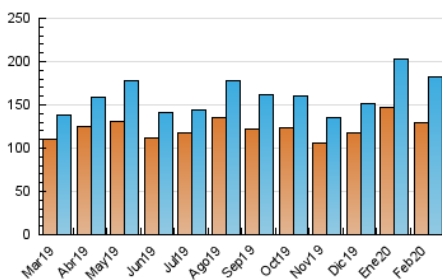

4.3 Per mesos

N. únics / Visites (x 1000)