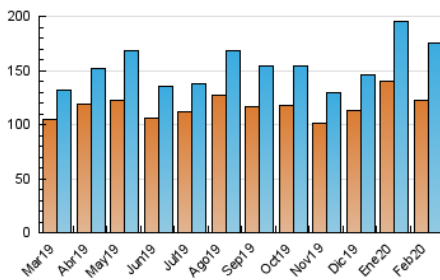

4.3 Per mesos

N. únics / Visites (x 1000)