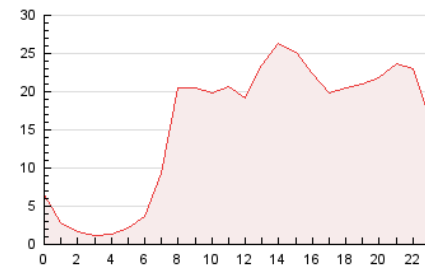

2. Seccions (Nacional)

| | PÀGINES | % |
|--------------|---------|---------|
| HOME | 22.027 | 5.91 % |
| RESTA | 350.873 | 94.09 % |

3. Per dia del mes (Nacional)

| Dia | N. únics | Visites | Pàgines | Dia | N. únics | Visites | Pàgines | Dia | N. únics | Visites | Pàgines |
|-----|----------|---------|---------|-----|----------|---------|---------|-----|----------|---------|---------|
| 1 | 2.962 | 3.145 | 6.833 | 11 | 6.424 | 6.965 | 14.099 | 21 | 4.985 | 5.260 | 11.026 |
| 2 | 3.863 | 4.128 | 8.694 | 12 | 5.023 | 5.410 | 11.224 | 22 | 4.389 | 4.582 | 9.186 |
| 3 | 6.649 | 7.163 | 15.069 | 13 | 6.292 | 6.773 | 13.606 | 23 | 3.937 | 4.129 | 8.237 |
| 4 | 4.644 | 4.885 | 10.251 | 14 | 7.608 | 8.071 | 16.397 | 24 | 5.087 | 5.379 | 11.027 |
| 5 | 5.189 | 5.545 | 11.619 | 15 | 5.537 | 5.833 | 11.759 | 25 | 4.623 | 5.068 | 10.647 |
| 6 | 5.436 | 5.795 | 12.153 | 16 | 9.597 | 10.860 | 21.728 | 26 | 6.398 | 6.965 | 14.485 |
| 7 | 6.363 | 6.783 | 18.723 | 17 | 5.350 | 5.772 | 12.048 | 27 | 5.055 | 5.417 | 11.371 |
| 8 | 3.419 | 3.629 | 16.909 | 18 | 7.080 | 7.586 | 15.516 | 28 | 3.828 | 4.034 | 8.437 |
| 9 | 2.849 | 3.096 | 6.585 | 19 | 5.180 | 5.478 | 11.186 | 29 | 14.790 | 15.823 | 30.983 |
| 10 | 5.057 | 5.329 | 11.124 | 20 | 5.534 | 5.819 | 11.978 | | | | |

4. Gràfiques (Nacional)

4.1 Per dia de la setmana (promig)

N. únics / Visites (x 100)

Pàgines (x 100)

4.2 Per franja horària (promig)

Visites (x 1000)

Pàgines (x 1000)

4.3 Per mesos