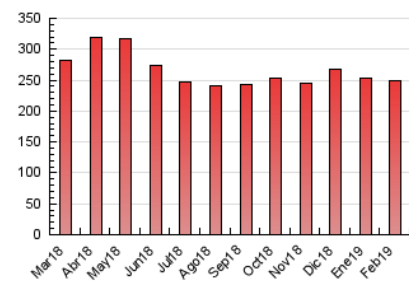

Pàgines (x 1000)