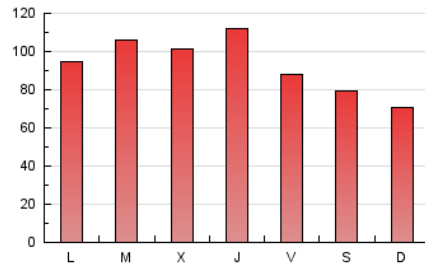

Pàgines (x 100)