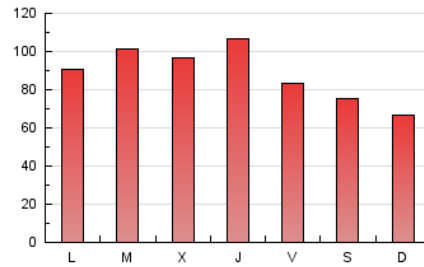

Pàgines (x 100)