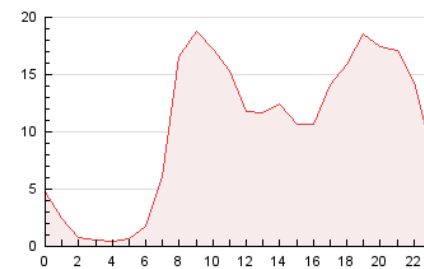

2. Seccions (Nacional)

	PÀGINES	%
HOME	9.837	3.96 %
RESTA	238.591	96.04 %

3. Per dia del mes (Nacional)

Dia	N. únics	Visites	Pàgines	Dia	N. únics	Visites	Pàgines	Dia	N. únics	Visites	Pàgines
1	3.516	3.629	7.579	11	3.923	4.017	8.429	21	6.929	8.080	17.227
2	3.074	3.146	6.388	12	3.035	3.213	6.747	22	4.857	5.211	10.896
3	2.774	2.822	5.773	13	3.930	4.082	8.365	23	3.707	3.840	7.728
4	4.694	4.897	10.259	14	3.880	4.019	8.203	24	2.469	2.576	5.334
5	3.074	3.224	6.957	15	3.360	3.462	7.125	25	3.235	3.392	7.181
6	4.300	4.461	9.293	16	3.131	3.244	6.564	26	4.030	4.236	8.804
7	4.311	4.482	9.242	17	4.006	4.115	8.321	27	3.334	3.506	7.543
8	3.643	3.804	7.845	18	4.616	4.889	10.343	28	3.772	3.899	8.035
9	4.393	4.630	9.577	19	8.519	8.854	17.980				
10	3.428	3.548	7.291	20	6.149	6.548	13.399				

4. Gràfiques (Nacional)

4.1 Per dia de la setmana (promig)

N. únics / Visites (x 100)

Pàgines (x 100)

4.2 Per franja horària (promig)

Visites (x 1000)

Pàgines (x 1000)

4.3 Per mesos