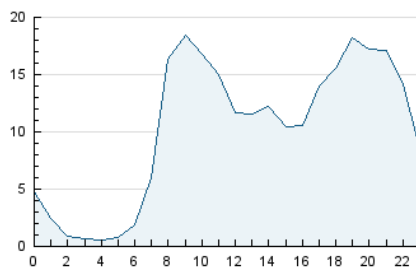

2. Seccions (Nacional)

	PÀGINES	%
HOME	9.837	3.96 %
RESTA	238.591	96.04 %

3. Per dia del mes (Nacional)

Dia	N. únics	Visites	Pàgines	Dia	N. únics	Visites	Pàgines	Dia	N. únics	Visites	Pàgines
1	3.516	3.629	7.579	11	3.923	4.017	8.429	21	6.929	8.080	17.227
2	3.074	3.146	6.388	12	3.035	3.213	6.747	22	4.857	5.211	10.896
3	2.774	2.822	5.773	13	3.930	4.082	8.365	23	3.707	3.840	7.728
4	4.694	4.897	10.259	14	3.880	4.019	8.203	24	2.469	2.576	5.334
5	3.074	3.224	6.957	15	3.360	3.462	7.125	25	3.235	3.392	7.181
6	4.300	4.461	9.293	16	3.131	3.244	6.564	26	4.030	4.236	8.804
7	4.311	4.482	9.242	17	4.006	4.115	8.321	27	3.334	3.506	7.543
8	3.643	3.804	7.845	18	4.616	4.889	10.343	28	3.772	3.899	8.035
9	4.393	4.630	9.577	19	8.519	8.854	17.980				
10	3.428	3.548	7.291	20	6.149	6.548	13.399				

4. Gràfiques (Nacional)

4.1 Per dia de la setmana (promig)

N. únics / Visites (x 100)

Pàgines (x 100)

4.2 Per franja horària (promig)

Visites (x 1000)

Pàgines (x 1000)

4.3 Per mesos