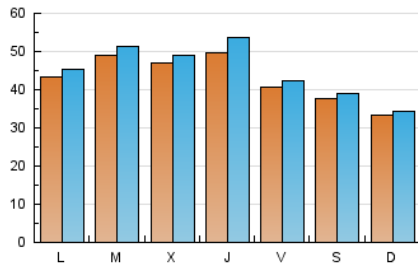

4. Gràfiques (Nacional i Internacional)

4.1 Per dia de la setmana (promig)

N. únics / Visites (x 100)