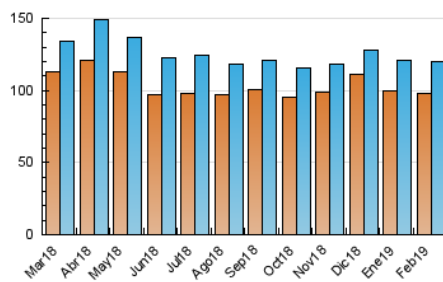

4.3 Per mesos

N. únics / Visites (x 1000)