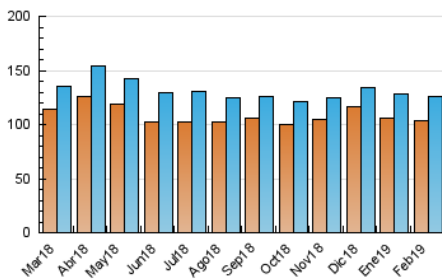

4.3 Per mesos

N. únics / Visites (x 1000)