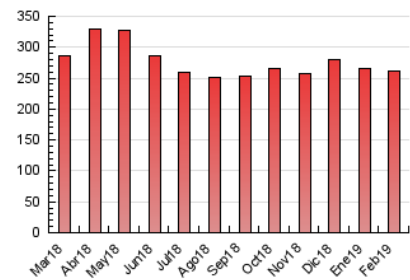

Pàgines (x 1000)