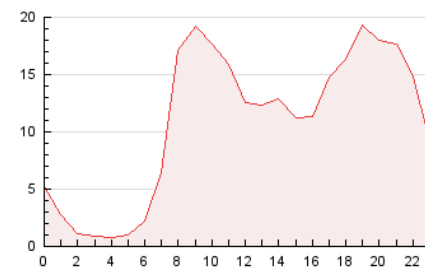

2. Seccions (Nacional i Internacional)

	PÀGINES	%
HOME	10.635	4.08 %
RESTA	250.131	95.92 %

3. Per dia del mes (Nacional i Internacional)

Dia	N. únics	Visites	Pàgines	Dia	N. únics	Visites	Pàgines	Dia	N. únics	Visites	Pàgines
1	3.677	3.792	7.906	11	4.129	4.224	8.832	21	7.257	8.409	17.914
2	3.214	3.286	6.651	12	3.327	3.514	7.324	22	5.135	5.498	11.446
3	2.924	2.977	6.129	13	4.183	4.351	8.890	23	3.889	4.026	8.091
4	4.931	5.139	10.733	14	4.110	4.252	8.649	24	2.643	2.751	5.673
5	3.268	3.418	7.341	15	3.568	3.674	7.536	25	3.426	3.587	7.576
6	4.564	4.730	9.782	16	3.371	3.486	7.040	26	4.258	4.466	9.256
7	4.538	4.711	9.675	17	4.237	4.348	8.765	27	3.516	3.695	7.919
8	3.874	4.037	8.303	18	4.860	5.149	10.840	28	3.981	4.113	8.470
9	4.541	4.781	9.869	19	8.770	9.113	18.470				
10	3.597	3.720	7.661	20	6.478	6.886	14.025				

4. Gràfiques (Nacional i Internacional)

4.1 Per dia de la setmana (promig)

N. únics / Visites (x 100)

Pàgines (x 100)

4.2 Per franja horària (promig)

Visites (x 1000)

Pàgines (x 1000)

4.3 Per mesos