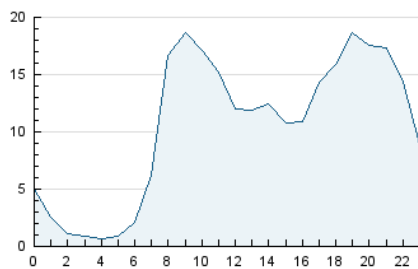

2. Seccions (Nacional i Internacional)

	PÀGINES	%
HOME	10.635	4.08 %
RESTA	250.131	95.92 %

3. Per dia del mes (Nacional i Internacional)

Dia	N. únics	Visites	Pàgines	Dia	N. únics	Visites	Pàgines	Dia	N. únics	Visites	Pàgines
1	3.677	3.792	7.906	11	4.129	4.224	8.832	21	7.257	8.409	17.914
2	3.214	3.286	6.651	12	3.327	3.514	7.324	22	5.135	5.498	11.446
3	2.924	2.977	6.129	13	4.183	4.351	8.890	23	3.889	4.026	8.091
4	4.931	5.139	10.733	14	4.110	4.252	8.649	24	2.643	2.751	5.673
5	3.268	3.418	7.341	15	3.568	3.674	7.536	25	3.426	3.587	7.576
6	4.564	4.730	9.782	16	3.371	3.486	7.040	26	4.258	4.466	9.256
7	4.538	4.711	9.675	17	4.237	4.348	8.765	27	3.516	3.695	7.919
8	3.874	4.037	8.303	18	4.860	5.149	10.840	28	3.981	4.113	8.470
9	4.541	4.781	9.869	19	8.770	9.113	18.470				
10	3.597	3.720	7.661	20	6.478	6.886	14.025				

4. Gràfiques (Nacional i Internacional)

4.1 Per dia de la setmana (promig)

N. únics / Visites (x 100)

Pàgines (x 100)

4.2 Per franja horària (promig)

Visites (x 1000)

Pàgines (x 1000)

4.3 Per mesos