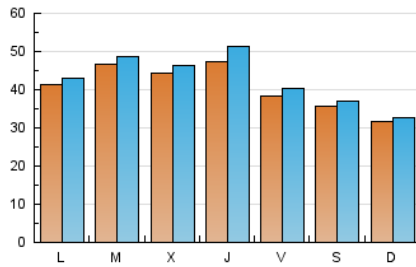

4. Gràfiques (Nacional)

4.1 Per dia de la setmana (promig)

N. únics / Visites (x 100)