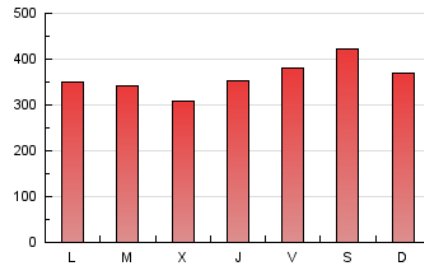

Pàgines (x 100)