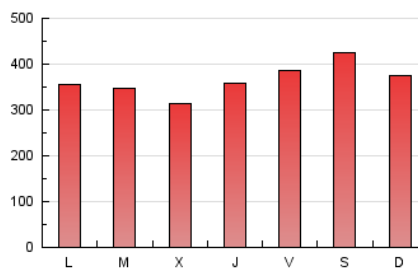

Pàgines (x 100)