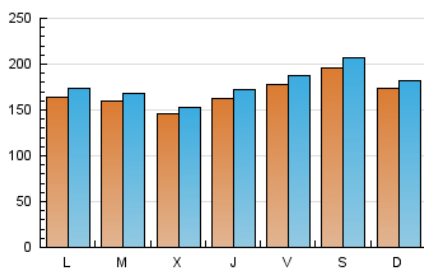

4. Gràfiques (Nacional i Internacional)

4.1 Per dia de la setmana (promig)

N. únics / Visites (x 100)