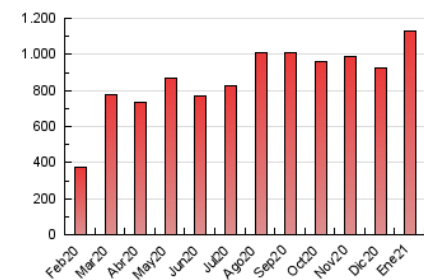

Pàgines (x 1000)