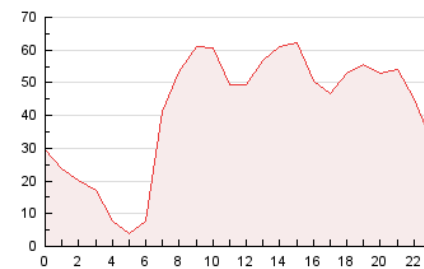

2. Seccions (Nacional)

	PÀGINES	%
HOME	57.976	5.14 %
RESTA	1.068.922	94.86 %

3. Per dia del mes (Nacional)

Dia	N. únics	Visites	Pàgines	Dia	N. únics	Visites	Pàgines	Dia	N. únics	Visites	Pàgines
1	18.014	18.746	38.931	11	16.017	16.523	33.760	21	18.882	20.423	42.034
2	18.323	19.264	39.368	12	15.655	16.167	33.835	22	15.413	15.787	32.498
3	16.029	16.809	35.005	13	14.196	14.644	30.299	23	11.852	12.262	25.270
4	24.456	26.352	53.326	14	14.358	15.510	32.329	24	13.037	13.597	28.062
5	18.917	20.769	42.237	15	13.037	13.446	27.765	25	13.008	13.562	28.535
6	17.858	18.684	37.907	16	20.254	20.768	42.457	26	13.397	14.046	29.260
7	19.995	20.941	42.882	17	16.951	17.408	35.573	27	10.311	10.780	22.731
8	36.110	39.484	79.684	18	11.028	11.573	24.053	28	10.617	11.109	23.419
9	30.383	33.796	69.470	19	14.699	15.211	31.566	29	4.889	5.171	11.592
10	25.025	26.689	54.853	20	14.953	15.586	32.642	30	15.556	16.375	33.969
								31	14.629	15.343	31.586

4. Gràfiques (Nacional)

4.1 Per dia de la setmana (promig)

N. únics / Visites (x 100)

Pàgines (x 100)

4.2 Per franja horària (promig)

Visites (x 1000)

Pàgines (x 1000)

4.3 Per mesos