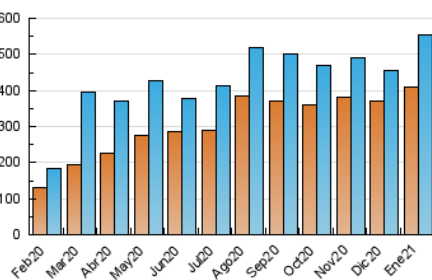

4.3 Per mesos

N. únics / Visites (x 1000)