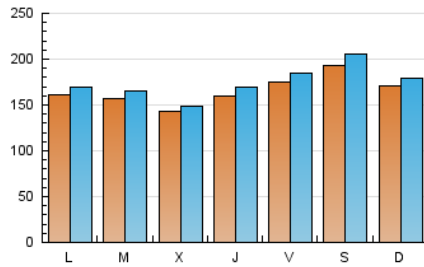

4. Gràfiques (Nacional)

4.1 Per dia de la setmana (promig)

N. únics / Visites (x 100)