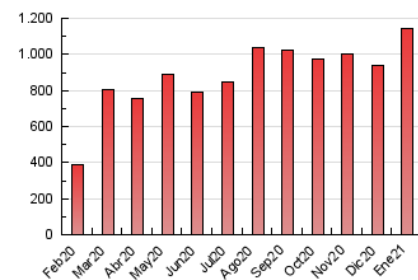

Pàgines (x 1000)