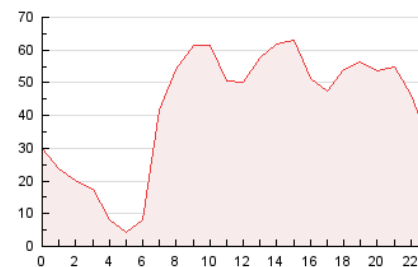

2. Seccions (Nacional i Internacional)

	PÀGINES	%
HOME	59.159	5.17 %
RESTA	1.084.782	94.83 %

3. Per dia del mes (Nacional i Internacional)

Dia	N. únics	Visites	Pàgines	Dia	N. únics	Visites	Pàgines	Dia	N. únics	Visites	Pàgines
1	18.216	18.964	39.343	11	16.328	16.800	34.305	21	19.140	20.662	42.518
2	18.582	19.547	39.904	12	15.904	16.390	34.265	22	15.668	16.065	33.039
3	16.348	17.097	35.604	13	14.463	14.961	30.918	23	11.969	12.415	25.574
4	24.936	26.858	54.288	14	14.691	15.847	32.975	24	13.208	13.810	28.493
5	19.379	21.220	43.108	15	13.165	13.631	28.113	25	13.183	13.789	28.981
6	18.215	19.066	38.641	16	20.439	20.954	42.841	26	13.556	14.258	29.663
7	20.280	21.258	43.502	17	17.174	17.621	35.972	27	10.494	10.975	23.071
8	36.552	39.930	80.532	18	11.221	11.764	24.421	28	10.858	11.362	23.952
9	30.831	34.227	70.320	19	14.925	15.467	32.047	29	5.075	5.364	12.047
10	25.476	27.128	55.719	20	15.250	15.891	33.213	30	15.790	16.638	34.484
								31	14.805	15.591	32.088

4. Gràfiques (Nacional i Internacional)

4.1 Per dia de la setmana (promig)

N. únics / Visites (x 100)

Pàgines (x 100)

4.2 Per franja horària (promig)

Visites (x 1000)

Pàgines (x 1000)

4.3 Per mesos