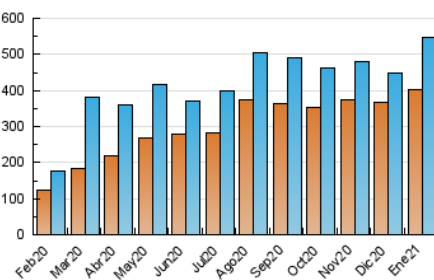

4.3 Per mesos

N. únics / Visites (x 1000)