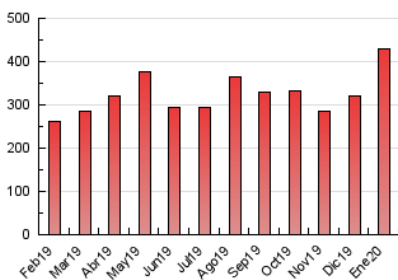

Pàgines (x 1000)