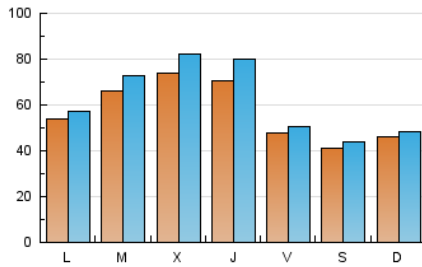

4. Gràfiques (Nacional)

4.1 Per dia de la setmana (promig)

N. únics / Visites (x 100)