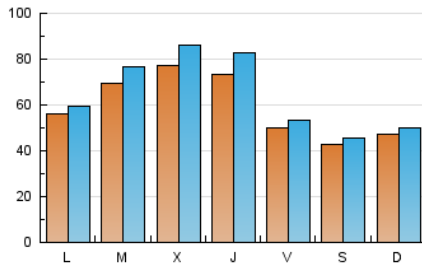

4. Gràfiques (Nacional i Internacional)

4.1 Per dia de la setmana (promig)

N. únics / Visites (x 100)