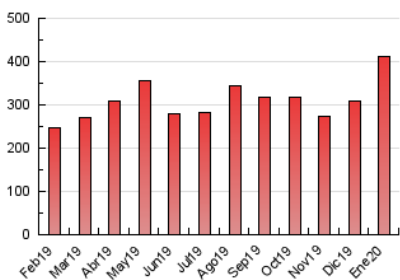

Pàgines (x 1000)