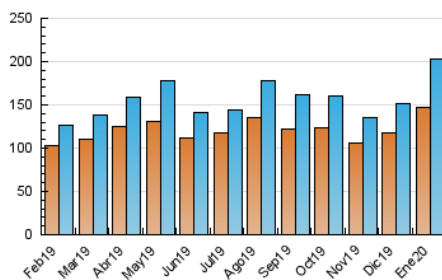

4.3 Per mesos

N. únics / Visites (x 1000)