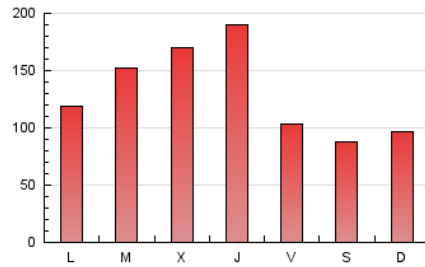

Pàgines (x 100)