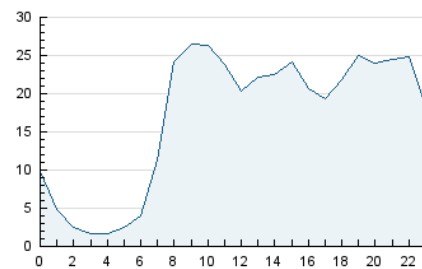

2. Seccions (Nacional i Internacional)

	PÀGINES	%
HOME	27.810	6.47 %
RESTA	401.869	93.53 %

3. Per dia del mes (Nacional i Internacional)

Dia	N. únics	Visites	Pàgines	Dia	N. únics	Visites	Pàgines	Dia	N. únics	Visites	Pàgines
1	4.028	4.192	7.379	11	2.950	3.080	6.659	21	14.732	17.044	35.878
2	3.599	3.808	6.194	12	5.555	5.784	11.944	22	19.267	22.574	47.170
3	5.131	5.301	8.414	13	5.068	5.348	11.341	23	16.429	20.085	55.676
4	4.499	4.767	8.554	14	5.351	5.567	11.436	24	6.124	6.803	14.979
5	5.514	5.713	10.343	15	5.529	5.799	11.945	25	4.577	4.849	10.083
6	4.001	4.142	7.856	16	5.388	5.651	11.725	26	2.780	2.955	6.177
7	3.293	3.405	6.765	17	4.778	5.017	10.338	27	5.532	5.807	12.178
8	4.085	4.253	9.309	18	5.159	5.531	11.193	28	4.422	4.629	9.686
9	5.233	5.493	11.733	19	5.053	5.444	11.195	29	5.721	6.125	12.565
10	4.448	4.649	9.898	20	7.811	8.408	17.744	30	6.088	6.431	13.261
								31	4.560	4.790	10.061

4. Gràfiques (Nacional i Internacional)

4.1 Per dia de la setmana (promig)

N. únics / Visites (x 100)

Pàgines (x 100)

4.2 Per franja horària (promig)

Visites (x 1000)

Pàgines (x 1000)

4.3 Per mesos