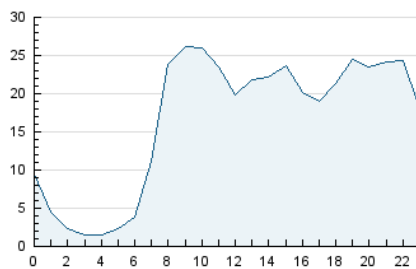

2. Seccions (Nacional)

	PÀGINES	%
HOME	26.985	6.54 %
RESTA	385.837	93.46 %

3. Per dia del mes (Nacional)

Dia	N. únics	Visites	Pàgines	Dia	N. únics	Visites	Pàgines	Dia	N. únics	Visites	Pàgines
1	3.952	4.112	7.209	11	2.906	3.034	6.556	21	14.032	16.273	34.340
2	3.543	3.750	6.074	12	5.482	5.705	11.785	22	18.379	21.506	45.038
3	5.075	5.242	8.300	13	5.002	5.279	11.196	23	15.613	19.154	53.068
4	4.422	4.682	8.394	14	5.026	5.242	10.797	24	5.612	6.243	13.870
5	5.442	5.639	10.194	15	5.322	5.590	11.528	25	4.245	4.501	9.370
6	3.958	4.097	7.761	16	5.198	5.458	11.326	26	2.556	2.723	5.700
7	3.247	3.355	6.669	17	4.563	4.797	9.878	27	5.213	5.474	11.506
8	4.036	4.199	9.212	18	4.943	5.307	10.753	28	4.130	4.330	9.082
9	5.153	5.407	11.555	19	4.867	5.251	10.805	29	5.344	5.730	11.765
10	4.386	4.584	9.789	20	7.486	8.070	16.984	30	5.827	6.165	12.730
								31	4.316	4.542	9.588

4. Gràfiques (Nacional)

4.1 Per dia de la setmana (promig)

N. únics / Visites (x 100)

Pàgines (x 100)

4.2 Per franja horària (promig)

Visites (x 1000)

Pàgines (x 1000)

4.3 Per mesos