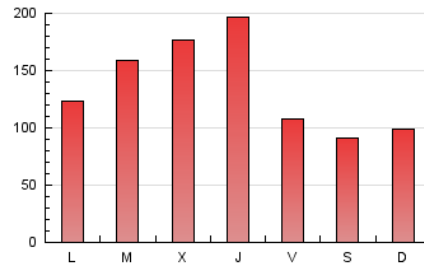

Pàgines (x 100)