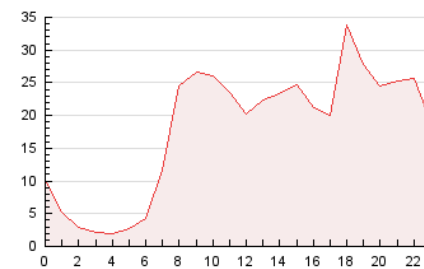

2. Seccions (Nacional i Internacional)

	PÀGINES	%
HOME	27.810	6.47 %
RESTA	401.869	93.53 %

3. Per dia del mes (Nacional i Internacional)

Dia	N. únics	Visites	Pàgines	Dia	N. únics	Visites	Pàgines	Dia	N. únics	Visites	Pàgines
1	4.028	4.192	7.379	11	2.950	3.080	6.659	21	14.732	17.044	35.878
2	3.599	3.808	6.194	12	5.555	5.784	11.944	22	19.267	22.574	47.170
3	5.131	5.301	8.414	13	5.068	5.348	11.341	23	16.429	20.085	55.676
4	4.499	4.767	8.554	14	5.351	5.567	11.436	24	6.124	6.803	14.979
5	5.514	5.713	10.343	15	5.529	5.799	11.945	25	4.577	4.849	10.083
6	4.001	4.142	7.856	16	5.388	5.651	11.725	26	2.780	2.955	6.177
7	3.293	3.405	6.765	17	4.778	5.017	10.338	27	5.532	5.807	12.178
8	4.085	4.253	9.309	18	5.159	5.531	11.193	28	4.422	4.629	9.686
9	5.233	5.493	11.733	19	5.053	5.444	11.195	29	5.721	6.125	12.565
10	4.448	4.649	9.898	20	7.811	8.408	17.744	30	6.088	6.431	13.261
								31	4.560	4.790	10.061

4. Gràfiques (Nacional i Internacional)

4.1 Per dia de la setmana (promig)

N. únics / Visites (x 100)

Pàgines (x 100)

4.2 Per franja horària (promig)

Visites (x 1000)

Pàgines (x 1000)

4.3 Per mesos