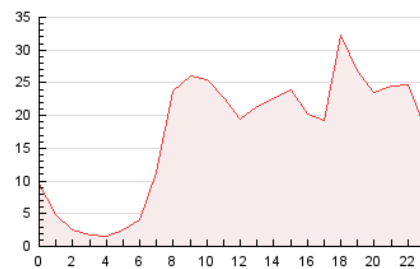

2. Seccions (Nacional)

	PÀGINES	%
HOME	26.985	6.54 %
RESTA	385.837	93.46 %

3. Per dia del mes (Nacional)

Dia	N. únics	Visites	Pàgines	Dia	N. únics	Visites	Pàgines	Dia	N. únics	Visites	Pàgines
1	3.952	4.112	7.209	11	2.906	3.034	6.556	21	14.032	16.273	34.340
2	3.543	3.750	6.074	12	5.482	5.705	11.785	22	18.379	21.506	45.038
3	5.075	5.242	8.300	13	5.002	5.279	11.196	23	15.613	19.154	53.068
4	4.422	4.682	8.394	14	5.026	5.242	10.797	24	5.612	6.243	13.870
5	5.442	5.639	10.194	15	5.322	5.590	11.528	25	4.245	4.501	9.370
6	3.958	4.097	7.761	16	5.198	5.458	11.326	26	2.556	2.723	5.700
7	3.247	3.355	6.669	17	4.563	4.797	9.878	27	5.213	5.474	11.506
8	4.036	4.199	9.212	18	4.943	5.307	10.753	28	4.130	4.330	9.082
9	5.153	5.407	11.555	19	4.867	5.251	10.805	29	5.344	5.730	11.765
10	4.386	4.584	9.789	20	7.486	8.070	16.984	30	5.827	6.165	12.730
								31	4.316	4.542	9.588

4. Gràfiques (Nacional)

4.1 Per dia de la setmana (promig)

N. únics / Visites (x 100)

Pàgines (x 100)

4.2 Per franja horària (promig)

Visites (x 1000)

Pàgines (x 1000)

4.3 Per mesos