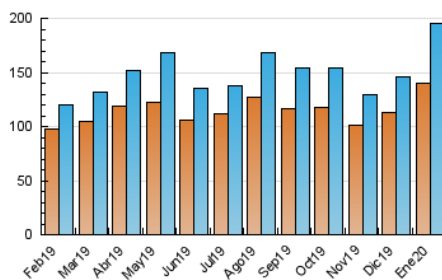

4.3 Per mesos

N. únics / Visites (x 1000)