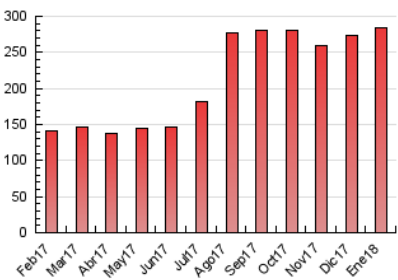

Pàgines (x 1000)