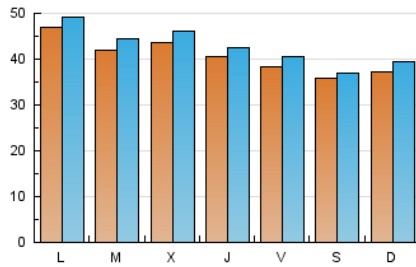

4. Gràfiques (Nacional)

4.1 Per dia de la setmana (promig)

N. únics / Visites (x 100)