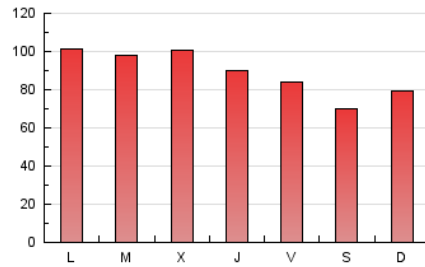

Pàgines (x 100)