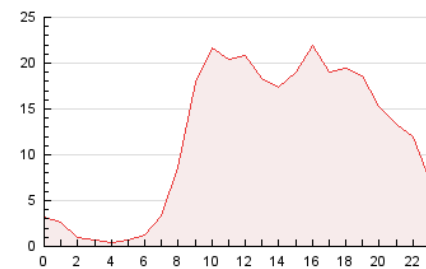

2. Seccions (Nacional i Internacional)

	PÀGINES	%
HOME	6.988	2.46 %
RESTA	277.086	97.54 %

3. Per dia del mes (Nacional i Internacional)

Dia	N. únics	Visites	Pàgines	Dia	N. únics	Visites	Pàgines	Dia	N. únics	Visites	Pàgines
1	2.786	2.850	5.893	11	3.394	3.580	7.734	21	2.324	2.506	5.082
2	4.269	4.413	8.918	12	2.466	2.597	5.497	22	5.069	5.492	11.447
3	3.665	3.807	7.824	13	2.904	3.014	6.130	23	3.624	3.811	7.788
4	4.983	5.125	10.423	14	4.596	5.002	10.023	24	4.413	4.703	9.994
5	3.720	3.967	8.042	15	3.380	3.584	7.636	25	4.276	4.533	9.468
6	3.406	3.495	6.825	16	5.617	6.203	15.886	26	5.106	5.318	11.156
7	2.245	2.386	4.974	17	3.673	4.094	10.513	27	4.597	4.694	9.711
8	3.922	4.090	8.446	18	3.699	3.934	8.743	28	5.875	6.009	12.210
9	2.478	2.648	5.836	19	4.259	4.547	9.354	29	8.544	8.836	18.231
10	4.061	4.355	9.668	20	3.533	3.785	5.848	30	5.393	5.577	11.524
								31	6.269	6.461	13.250

4. Gràfiques (Nacional i Internacional)

4.1 Per dia de la setmana (promig)

N. únics / Visites (x 100)

Pàgines (x 100)

4.2 Per franja horària (promig)

Visites (x 1000)

Pàgines (x 1000)

4.3 Per mesos