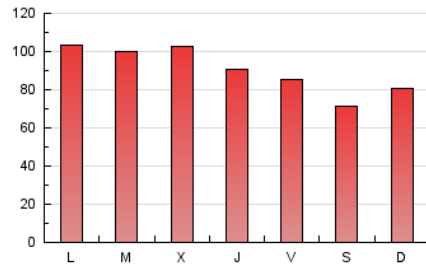

Pàgines (x 100)