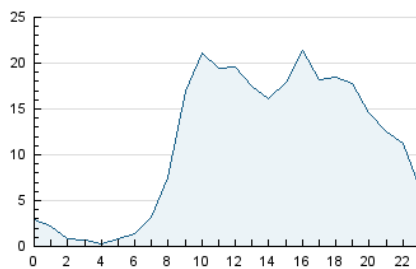

2. Seccions (Nacional)

	PÀGINES	%
HOME	6.791	2.43 %
RESTA	272.495	97.57 %

3. Per dia del mes (Nacional)

Dia	N. únics	Visites	Pàgines	Dia	N. únics	Visites	Pàgines	Dia	N. únics	Visites	Pàgines
1	2.768	2.831	5.859	11	3.363	3.545	7.611	21	2.290	2.468	5.003
2	4.233	4.374	8.847	12	2.447	2.572	5.443	22	5.009	5.426	11.310
3	3.620	3.754	7.708	13	2.876	2.981	6.051	23	3.591	3.777	7.725
4	4.933	5.069	10.297	14	4.556	4.953	9.916	24	4.359	4.640	9.843
5	3.674	3.915	7.909	15	3.335	3.536	7.529	25	4.226	4.478	9.359
6	3.369	3.453	6.735	16	5.388	5.930	15.268	26	5.048	5.250	10.995
7	2.208	2.343	4.845	17	3.584	3.972	10.196	27	4.567	4.657	9.476
8	3.894	4.055	8.354	18	3.659	3.887	8.636	28	5.836	5.964	11.956
9	2.450	2.614	5.732	19	4.208	4.490	9.246	29	8.423	8.710	17.679
10	4.023	4.301	9.467	20	3.491	3.735	5.770	30	5.335	5.513	11.382
								31	6.224	6.411	13.139

4. Gràfiques (Nacional)

4.1 Per dia de la setmana (promig)

N. únics / Visites (x 100)

Pàgines (x 100)

4.2 Per franja horària (promig)

Visites (x 1000)

Pàgines (x 1000)

4.3 Per mesos