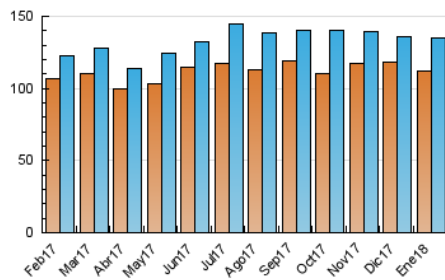

4.3 Per mesos

N. únics / Visites (x 1000)