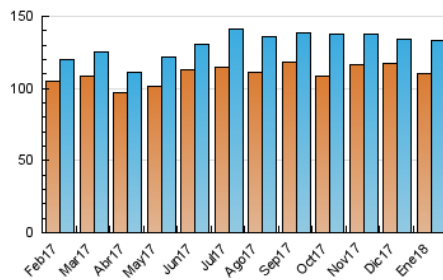

4.3 Per mesos

N. únics / Visites (x 1000)