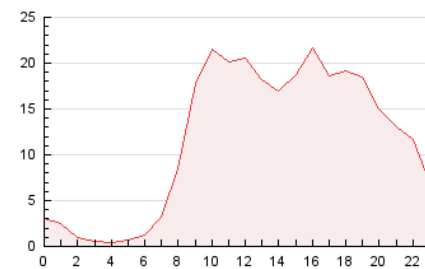

2. Seccions (Nacional)

	PÀGINES	%
HOME	6.791	2.43 %
RESTA	272.495	97.57 %

3. Per dia del mes (Nacional)

Dia	N. únics	Visites	Pàgines	Dia	N. únics	Visites	Pàgines	Dia	N. únics	Visites	Pàgines
1	2.768	2.831	5.859	11	3.363	3.545	7.611	21	2.290	2.468	5.003
2	4.233	4.374	8.847	12	2.447	2.572	5.443	22	5.009	5.426	11.310
3	3.620	3.754	7.708	13	2.876	2.981	6.051	23	3.591	3.777	7.725
4	4.933	5.069	10.297	14	4.556	4.953	9.916	24	4.359	4.640	9.843
5	3.674	3.915	7.909	15	3.335	3.536	7.529	25	4.226	4.478	9.359
6	3.369	3.453	6.735	16	5.388	5.930	15.268	26	5.048	5.250	10.995
7	2.208	2.343	4.845	17	3.584	3.972	10.196	27	4.567	4.657	9.476
8	3.894	4.055	8.354	18	3.659	3.887	8.636	28	5.836	5.964	11.956
9	2.450	2.614	5.732	19	4.208	4.490	9.246	29	8.423	8.710	17.679
10	4.023	4.301	9.467	20	3.491	3.735	5.770	30	5.335	5.513	11.382
								31	6.224	6.411	13.139

4. Gràfiques (Nacional)

4.1 Per dia de la setmana (promig)

N. únics / Visites (x 100)

Pàgines (x 100)

4.2 Per franja horària (promig)

Visites (x 1000)

Pàgines (x 1000)

4.3 Per mesos