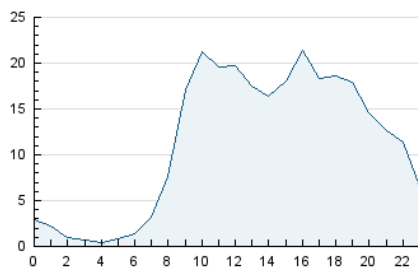

2. Seccions (Nacional i Internacional)

	PÀGINES	%
HOME	6.988	2.46 %
RESTA	277.086	97.54 %

3. Per dia del mes (Nacional i Internacional)

Dia	N. únics	Visites	Pàgines	Dia	N. únics	Visites	Pàgines	Dia	N. únics	Visites	Pàgines
1	2.786	2.850	5.893	11	3.394	3.580	7.734	21	2.324	2.506	5.082
2	4.269	4.413	8.918	12	2.466	2.597	5.497	22	5.069	5.492	11.447
3	3.665	3.807	7.824	13	2.904	3.014	6.130	23	3.624	3.811	7.788
4	4.983	5.125	10.423	14	4.596	5.002	10.023	24	4.413	4.703	9.994
5	3.720	3.967	8.042	15	3.380	3.584	7.636	25	4.276	4.533	9.468
6	3.406	3.495	6.825	16	5.617	6.203	15.886	26	5.106	5.318	11.156
7	2.245	2.386	4.974	17	3.673	4.094	10.513	27	4.597	4.694	9.711
8	3.922	4.090	8.446	18	3.699	3.934	8.743	28	5.875	6.009	12.210
9	2.478	2.648	5.836	19	4.259	4.547	9.354	29	8.544	8.836	18.231
10	4.061	4.355	9.668	20	3.533	3.785	5.848	30	5.393	5.577	11.524
								31	6.269	6.461	13.250

4. Gràfiques (Nacional i Internacional)

4.1 Per dia de la setmana (promig)

N. únics / Visites (x 100)

Pàgines (x 100)

4.2 Per franja horària (promig)

Visites (x 1000)

Pàgines (x 1000)

4.3 Per mesos