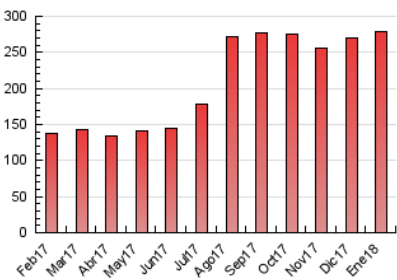

Pàgines (x 1000)