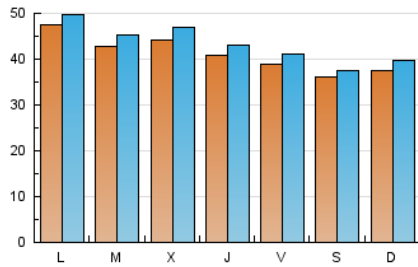

4. Gràfiques (Nacional i Internacional)

4.1 Per dia de la setmana (promig)

N. únics / Visites (x 100)