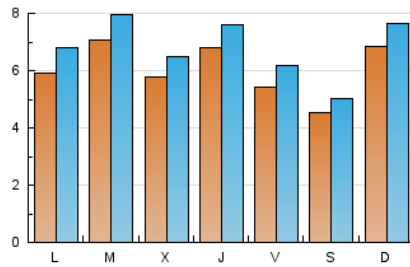

4. Gràfiques (Nacional)

4.1 Per dia de la setmana (promig)

N. únics / Visites (x 100)