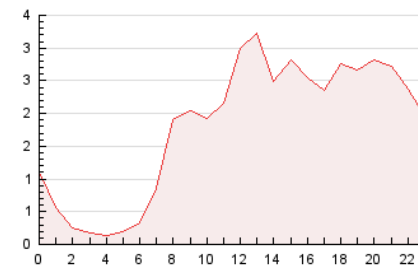

2. Seccions (Nacional i Internacional)

	PÀGINES	%
HOME	12.698	29.25 %
RESTA	30.720	70.75 %

3. Per dia del mes (Nacional i Internacional)

Dia	N. únics	Visites	Pàgines	Dia	N. únics	Visites	Pàgines	Dia	N. únics	Visites	Pàgines
1	466	506	1.033	11	513	561	907	21	381	433	1.183
2	535	610	1.071	12	482	552	1.038	22	1.679	1.878	4.072
3	585	656	1.235	13	536	604	1.169	23	893	1.024	1.714
4	640	721	1.712	14	300	329	506	24	904	980	1.599
5	1.273	1.390	2.635	15	400	443	1.051	25	659	747	1.255
6	816	911	1.772	16	618	686	1.160	26	553	618	1.153
7	759	837	1.613	17	630	721	1.220	27	540	606	1.113
8	580	641	1.062	18	643	710	1.572	28	476	523	1.040
9	583	662	1.043	19	595	675	1.283	29	446	508	1.194
10	550	641	992	20	504	571	1.099	30	496	588	1.282
								31	1.081	1.200	2.640

4. Gràfiques (Nacional i Internacional)

4.1 Per dia de la setmana (promig)

N. únics / Visites (x 100)

Pàgines (x 100)

4.2 Per franja horària (promig)

Visites (x 1000)

Pàgines (x 1000)

4.3 Per mesos