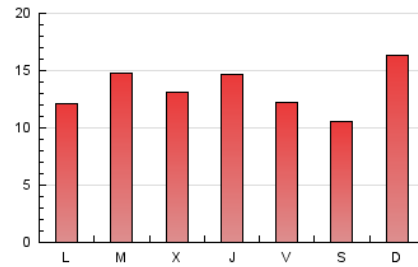

Pàgines (x 100)