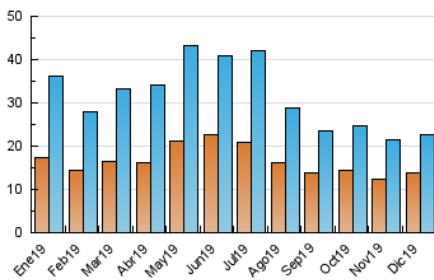

4.3 Per mesos

N. únics / Visites (x 1000)