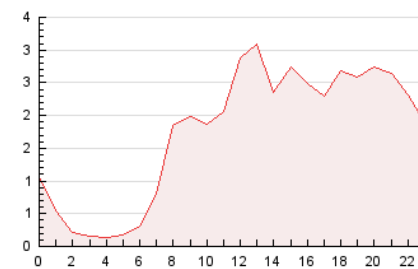

2. Seccions (Nacional)

	PÀGINES	%
HOME	12.382	29.58 %
RESTA	29.481	70.42 %

3. Per dia del mes (Nacional)

Dia	N. únics	Visites	Pàgines	Dia	N. únics	Visites	Pàgines	Dia	N. únics	Visites	Pàgines
1	451	491	1.008	11	473	521	859	21	354	406	1.149
2	516	590	1.034	12	433	502	987	22	1.622	1.812	3.974
3	551	622	1.189	13	446	513	1.071	23	847	974	1.656
4	614	695	1.675	14	291	320	492	24	870	944	1.551
5	1.193	1.306	2.526	15	382	424	1.029	25	627	713	1.209
6	743	835	1.665	16	589	657	1.125	26	535	598	1.125
7	715	792	1.562	17	595	685	1.176	27	506	571	1.072
8	546	607	1.001	18	604	671	1.509	28	453	497	1.013
9	554	633	1.001	19	565	640	1.241	29	424	486	1.159
10	489	578	930	20	478	544	1.068	30	457	549	1.239
								31	1.035	1.153	2.568

4. Gràfiques (Nacional)

4.1 Per dia de la setmana (promig)

N. únics / Visites (x 100)

Pàgines (x 100)

4.2 Per franja horària (promig)

Visites (x 1000)

Pàgines (x 1000)

4.3 Per mesos