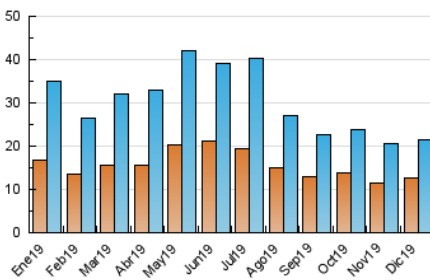

4.3 Per mesos

N. únics / Visites (x 1000)