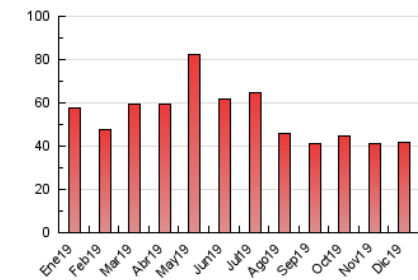

Pàgines (x 1000)