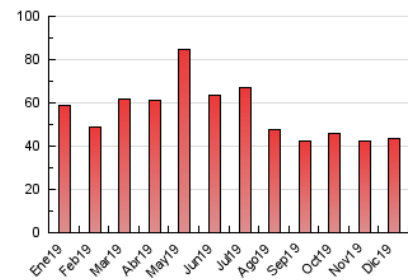

Pàgines (x 1000)