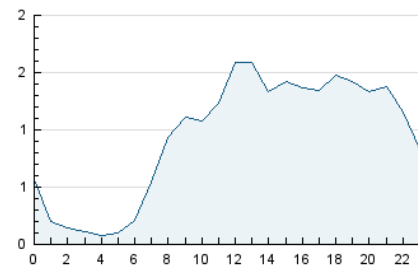

2. Seccions (Nacional i Internacional)

	PÀGINES	%
HOME	12.698	29.25 %
RESTA	30.720	70.75 %

3. Per dia del mes (Nacional i Internacional)

Dia	N. únics	Visites	Pàgines	Dia	N. únics	Visites	Pàgines	Dia	N. únics	Visites	Pàgines
1	466	506	1.033	11	513	561	907	21	381	433	1.183
2	535	610	1.071	12	482	552	1.038	22	1.679	1.878	4.072
3	585	656	1.235	13	536	604	1.169	23	893	1.024	1.714
4	640	721	1.712	14	300	329	506	24	904	980	1.599
5	1.273	1.390	2.635	15	400	443	1.051	25	659	747	1.255
6	816	911	1.772	16	618	686	1.160	26	553	618	1.153
7	759	837	1.613	17	630	721	1.220	27	540	606	1.113
8	580	641	1.062	18	643	710	1.572	28	476	523	1.040
9	583	662	1.043	19	595	675	1.283	29	446	508	1.194
10	550	641	992	20	504	571	1.099	30	496	588	1.282
								31	1.081	1.200	2.640

4. Gràfiques (Nacional i Internacional)

4.1 Per dia de la setmana (promig)

N. únics / Visites (x 100)

Pàgines (x 100)

4.2 Per franja horària (promig)

Visites (x 1000)

Pàgines (x 1000)

4.3 Per mesos