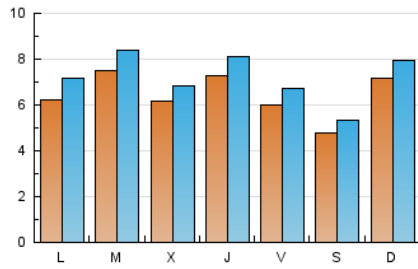

4. Gràfiques (Nacional i Internacional)

4.1 Per dia de la setmana (promig)

N. únics / Visites (x 100)