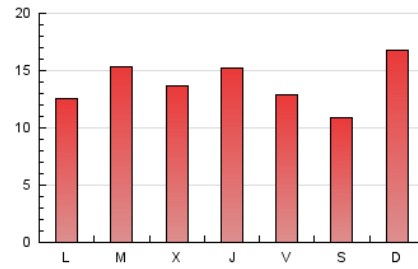

Pàgines (x 100)