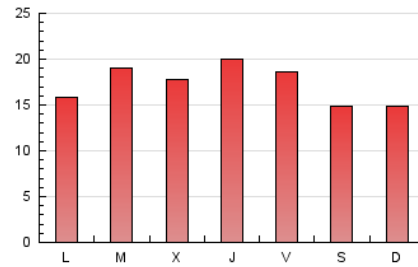

Pàgines (x 100)