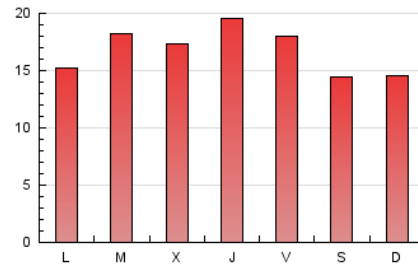

Pàgines (x 100)