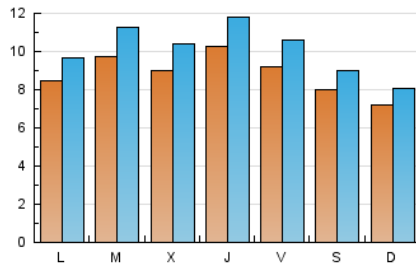

4. Gràfiques (Nacional)

4.1 Per dia de la setmana (promig)

N. únics / Visites (x 100)