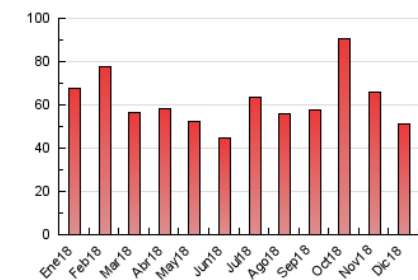

Pàgines (x 1000)