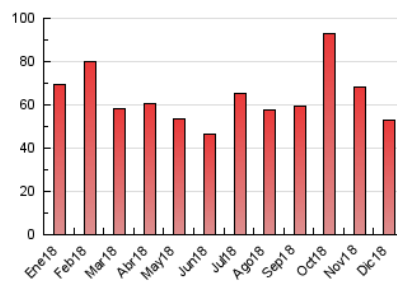

Pàgines (x 1000)