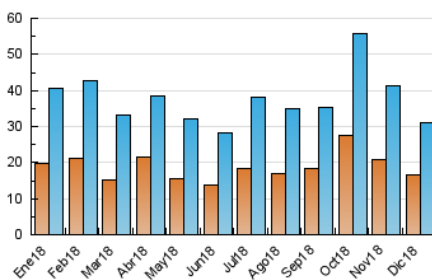

4.3 Per mesos

N. únics / Visites (x 1000)