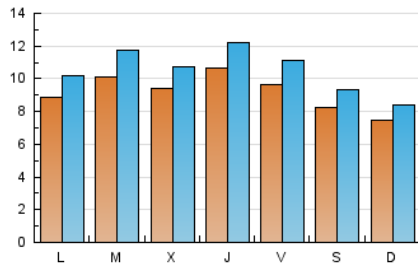

4. Gràfiques (Nacional i Internacional)

4.1 Per dia de la setmana (promig)

N. únics / Visites (x 100)