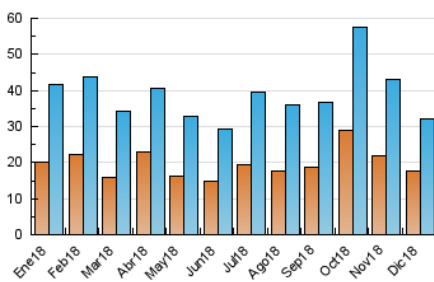

4.3 Per mesos

N. únics / Visites (x 1000)