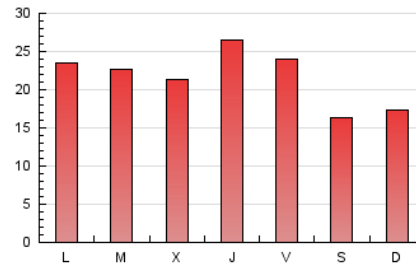

Pàgines (x 100)