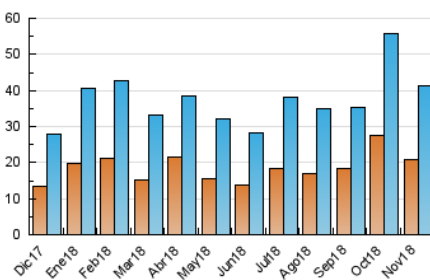

4.3 Per mesos

N. únics / Visites (x 1000)