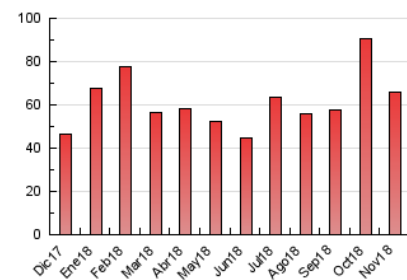

Pàgines (x 1000)