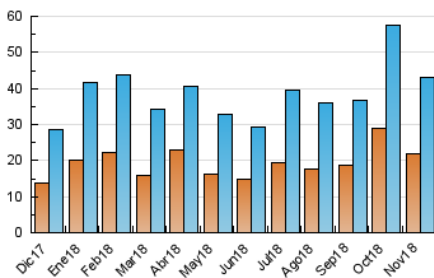

4.3 Per mesos

N. únics / Visites (x 1000)