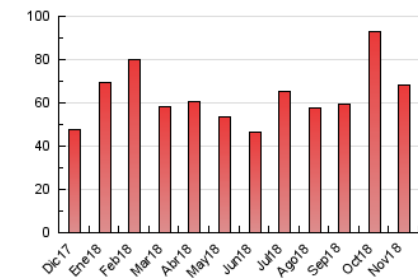

Pàgines (x 1000)