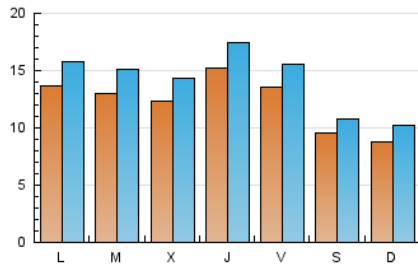

4. Gràfiques (Nacional i Internacional)

4.1 Per dia de la setmana (promig)

N. únics / Visites (x 100)