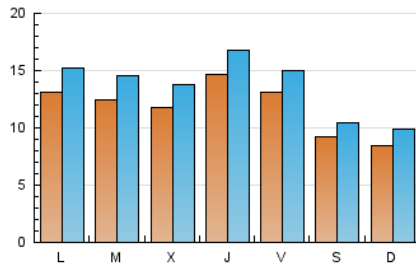

4. Gràfiques (Nacional)

4.1 Per dia de la setmana (promig)

N. únics / Visites (x 100)