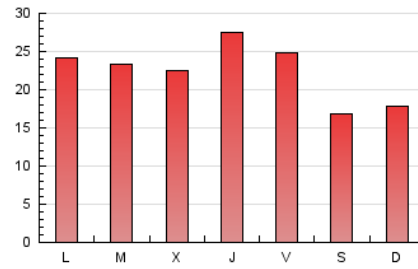

Pàgines (x 100)