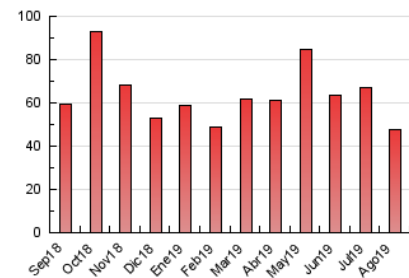

Pàgines (x 1000)