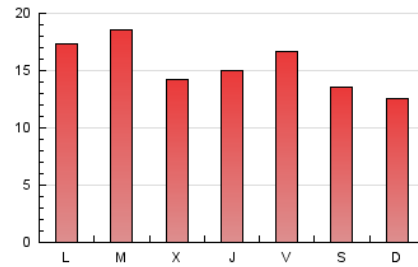

Pàgines (x 100)