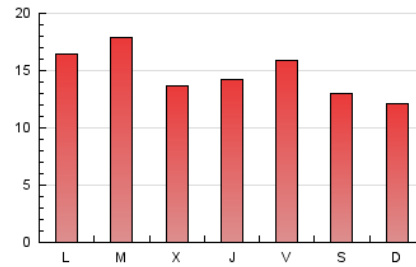

Pàgines (x 100)