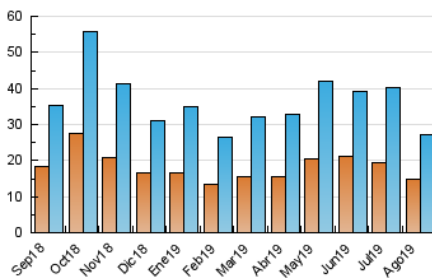

4.3 Per mesos

N. únics / Visites (x 1000)