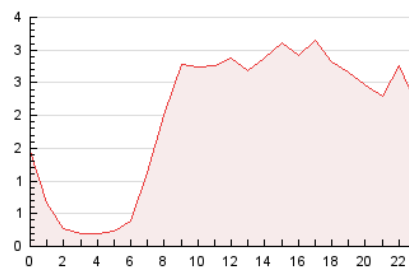

2. Seccions (Nacional i Internacional)

	PÀGINES	%
HOME	14.843	31.15 %
RESTA	32.803	68.85 %

3. Per dia del mes (Nacional i Internacional)

Dia	N. únics	Visites	Pàgines	Dia	N. únics	Visites	Pàgines	Dia	N. únics	Visites	Pàgines
1	827	922	1.601	11	1.154	1.262	1.848	21	673	743	1.197
2	615	705	1.187	12	1.605	1.815	2.985	22	741	843	1.376
3	591	645	988	13	1.159	1.297	2.069	23	756	828	1.277
4	543	603	1.035	14	786	898	1.544	24	562	622	972
5	798	895	1.390	15	578	662	1.102	25	599	666	1.090
6	767	854	1.436	16	801	882	1.436	26	733	831	1.367
7	883	994	1.645	17	799	865	1.240	27	799	903	2.464
8	862	944	1.502	18	576	634	1.047	28	623	688	1.291
9	1.511	1.719	2.797	19	659	745	1.181	29	1.049	1.177	1.914
10	1.342	1.445	2.177	20	855	963	1.456	30	785	866	1.615
								31	711	785	1.417

4. Gràfiques (Nacional i Internacional)

4.1 Per dia de la setmana (promig)

N. únics / Visites (x 100)

Pàgines (x 100)

4.2 Per franja horària (promig)

Visites (x 1000)

Pàgines (x 1000)

4.3 Per mesos