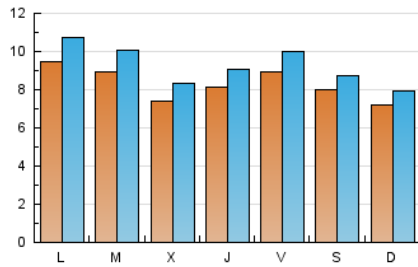

4. Gràfiques (Nacional i Internacional)

4.1 Per dia de la setmana (promig)

N. únics / Visites (x 100)