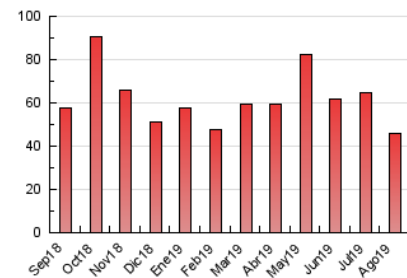

Pàgines (x 1000)