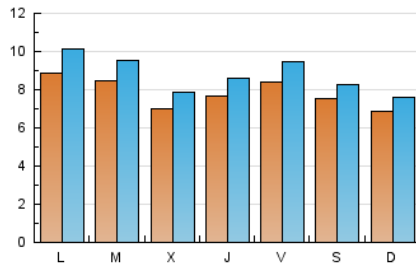

4. Gràfiques (Nacional)

4.1 Per dia de la setmana (promig)

N. únics / Visites (x 100)