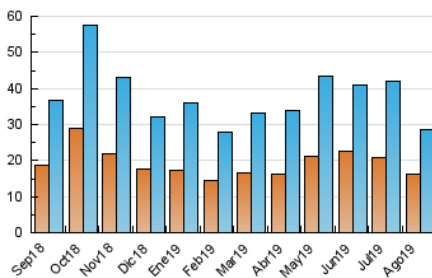

4.3 Per mesos

N. únics / Visites (x 1000)