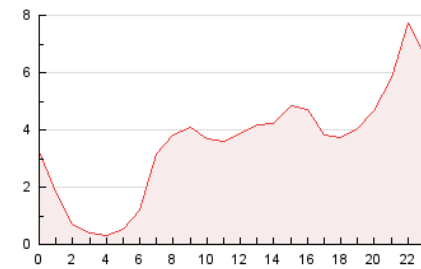

### 3. Per dia del mes (Nacional i Internacional)

Dia	N. únics	Visites	Pàgines	Dia	N. únics	Visites	Pàgines	Dia	N. únics	Visites	Pàgines
1	836	960	1.713	11	657	759	1.325	21	998	1.144	1.689
2	1.480	1.684	2.782	12	587	673	1.307	22	1.200	1.387	2.148
3	1.249	1.410	2.335	13	988	1.113	2.037	23	1.304	1.518	2.404
4	902	1.003	1.698	14	886	1.051	2.066	24	923	1.055	1.667
5	606	682	1.404	15	859	982	1.557	25	680	791	1.314
6	1.083	1.255	2.090	16	949	1.097	1.827	26	2.795	3.452	11.069
7	737	858	1.536	17	1.247	1.425	2.333	27	4.438	5.443	15.166
8	1.215	1.457	2.593	18	936	1.047	1.906	28	1.480	1.702	3.379
9	1.387	1.663	2.900	19	802	897	1.658	29	1.034	1.168	1.939
10	831	963	1.575	20	1.091	1.238	2.131	30	1.909	2.200	3.259
								31	1.137	1.294	2.108

4. Gràfiques (Nacional i Internacional)

4.1 Per dia de la setmana (promig)

N. únics / Visites (x 100)

Pàgines (x 100)

4.2 Per franja horària (promig)

Visites (x 1000)

Pàgines (x 1000)

4.3 Per mesos