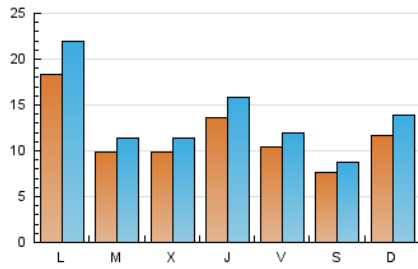

4. Gràfiques (Nacional)

4.1 Per dia de la setmana (promig)

N. únics / Visites (x 100)