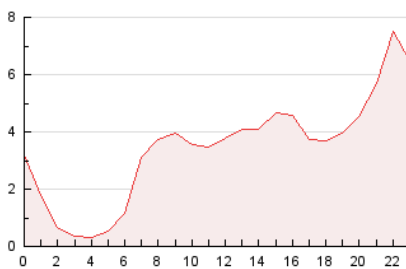

#### 3. Per dia del mes (Nacional)

Dia	N. únics	Visites	Pàgines	Dia	N. únics	Visites	Pàgines	Dia	N. únics	Visites	Pàgines
1	800	919	1.656	11	628	728	1.279	21	974	1.120	1.654
2	1.422	1.622	2.691	12	565	647	1.249	22	1.150	1.333	2.076
3	1.216	1.370	2.289	13	949	1.071	1.974	23	1.267	1.480	2.321
4	884	983	1.670	14	856	1.016	2.024	24	900	1.025	1.634
5	587	660	1.364	15	831	952	1.518	25	663	774	1.287
6	1.058	1.222	2.054	16	914	1.060	1.772	26	2.727	3.372	10.815
7	719	829	1.510	17	1.203	1.374	2.257	27	4.292	5.277	14.810
8	1.171	1.404	2.533	18	906	1.011	1.832	28	1.403	1.613	3.202
9	1.352	1.620	2.825	19	780	874	1.630	29	983	1.116	1.877
10	804	926	1.521	20	1.062	1.205	2.065	30	1.840	2.129	3.173
								31	1.109	1.262	2.073

4. Gràfiques (Nacional)

4.1 Per dia de la setmana (promig)

N. únics / Visites (x 100)

Pàgines (x 100)

4.2 Per franja horària (promig)

Visites (x 1000)

Pàgines (x 1000)

4.3 Per mesos