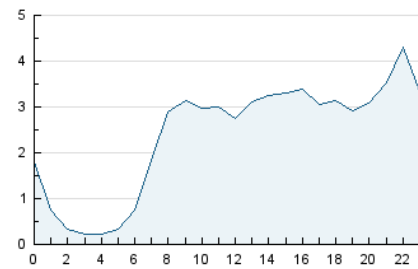

### 3. Per dia del mes (Nacional i Internacional)

Dia	N. únics	Visites	Pàgines	Dia	N. únics	Visites	Pàgines	Dia	N. únics	Visites	Pàgines
1	836	960	1.713	11	657	759	1.325	21	998	1.144	1.689
2	1.480	1.684	2.782	12	587	673	1.307	22	1.200	1.387	2.148
3	1.249	1.410	2.335	13	988	1.113	2.037	23	1.304	1.518	2.404
4	902	1.003	1.698	14	886	1.051	2.066	24	923	1.055	1.667
5	606	682	1.404	15	859	982	1.557	25	680	791	1.314
6	1.083	1.255	2.090	16	949	1.097	1.827	26	2.795	3.452	11.069
7	737	858	1.536	17	1.247	1.425	2.333	27	4.438	5.443	15.166
8	1.215	1.457	2.593	18	936	1.047	1.906	28	1.480	1.702	3.379
9	1.387	1.663	2.900	19	802	897	1.658	29	1.034	1.168	1.939
10	831	963	1.575	20	1.091	1.238	2.131	30	1.909	2.200	3.259
								31	1.137	1.294	2.108

4. Gràfiques (Nacional i Internacional)

4.1 Per dia de la setmana (promig)

N. únics / Visites (x 100)

Pàgines (x 100)

4.2 Per franja horària (promig)

Visites (x 1000)

Pàgines (x 1000)

4.3 Per mesos