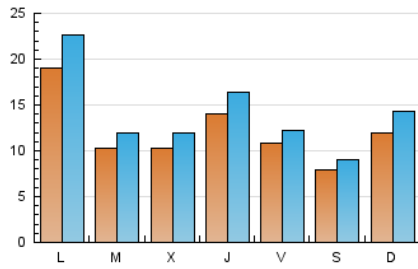

4. Gràfiques (Nacional i Internacional)

4.1 Per dia de la setmana (promig)

N. únics / Visites (x 100)