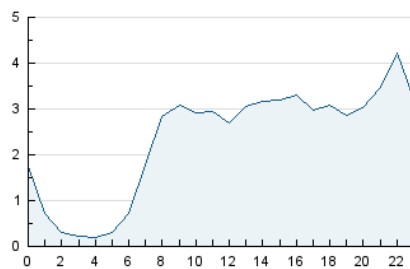

#### 3. Per dia del mes (Nacional)

Dia	N. únics	Visites	Pàgines	Dia	N. únics	Visites	Pàgines	Dia	N. únics	Visites	Pàgines
1	800	919	1.656	11	628	728	1.279	21	974	1.120	1.654
2	1.422	1.622	2.691	12	565	647	1.249	22	1.150	1.333	2.076
3	1.216	1.370	2.289	13	949	1.071	1.974	23	1.267	1.480	2.321
4	884	983	1.670	14	856	1.016	2.024	24	900	1.025	1.634
5	587	660	1.364	15	831	952	1.518	25	663	774	1.287
6	1.058	1.222	2.054	16	914	1.060	1.772	26	2.727	3.372	10.815
7	719	829	1.510	17	1.203	1.374	2.257	27	4.292	5.277	14.810
8	1.171	1.404	2.533	18	906	1.011	1.832	28	1.403	1.613	3.202
9	1.352	1.620	2.825	19	780	874	1.630	29	983	1.116	1.877
10	804	926	1.521	20	1.062	1.205	2.065	30	1.840	2.129	3.173
								31	1.109	1.262	2.073

4. Gràfiques (Nacional)

4.1 Per dia de la setmana (promig)

N. únics / Visites (x 100)

Pàgines (x 100)

4.2 Per franja horària (promig)

Visites (x 1000)

Pàgines (x 1000)

4.3 Per mesos