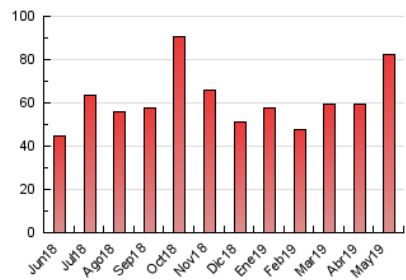

Pàgines (x 1000)