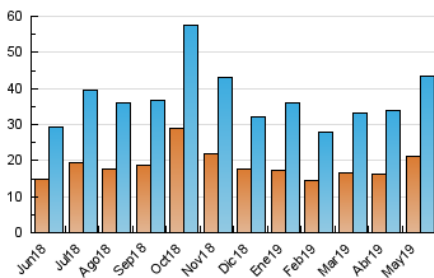

4.3 Per mesos

N. únics / Visites (x 1000)