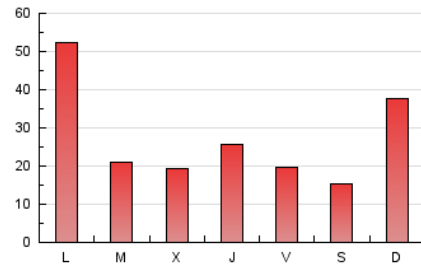

Pàgines (x 100)