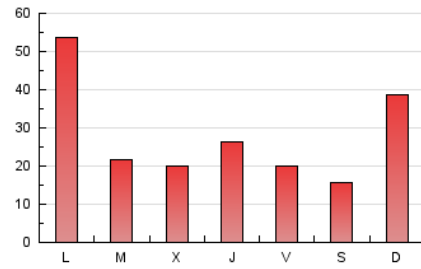

Pàgines (x 100)