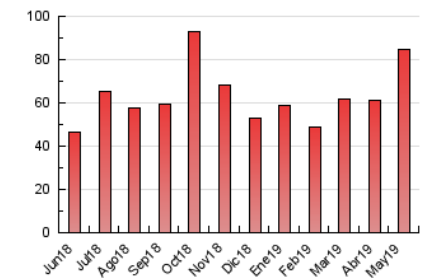

Pàgines (x 1000)