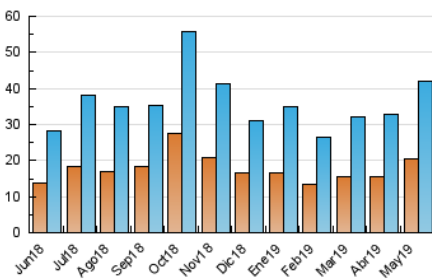

4.3 Per mesos

N. únics / Visites (x 1000)