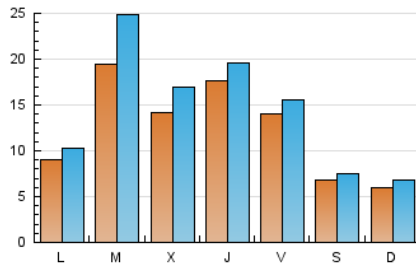

4. Gràfiques (Nacional i Internacional)

4.1 Per dia de la setmana (promig)

N. únics / Visites (x 100)