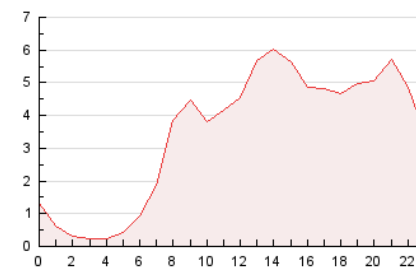

2. Seccions (Nacional i Internacional)

	PÀGINES	%
HOME	20.438	24.77 %
RESTA	62.059	75.23 %

3. Per dia del mes (Nacional i Internacional)

Dia	N. únics	Visites	Pàgines	Dia	N. únics	Visites	Pàgines	Dia	N. únics	Visites	Pàgines
1	397	442	739	11	5.675	7.498	16.301	21	761	837	1.612
2	403	471	751	12	3.410	4.184	9.382	22	644	718	1.563
3	545	619	1.178	13	2.834	3.117	5.859	23	644	727	1.418
4	478	570	877	14	2.062	2.275	4.282	24	998	1.117	2.148
5	454	523	986	15	1.110	1.212	2.420	25	726	814	1.617
6	2.156	2.388	5.062	16	717	790	1.515	26	798	895	1.690
7	1.385	1.524	2.845	17	1.096	1.244	2.692	27	1.176	1.293	2.657
8	608	669	1.233	18	917	1.050	2.107	28	1.418	1.578	2.704
9	647	751	1.278	19	1.031	1.159	2.180	29	625	714	1.171
10	953	1.106	2.271	20	913	1.014	1.959				

4. Gràfiques (Nacional i Internacional)

4.1 Per dia de la setmana (promig)

N. únics / Visites (x 100)

Pàgines (x 100)

4.2 Per franja horària (promig)

Visites (x 1000)

Pàgines (x 1000)

4.3 Per mesos