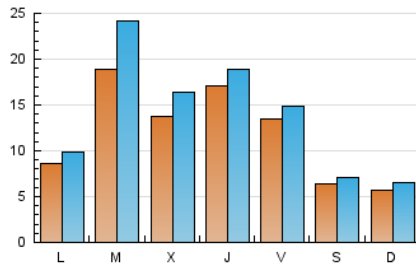

4. Gràfiques (Nacional)

4.1 Per dia de la setmana (promig)

N. únics / Visites (x 100)