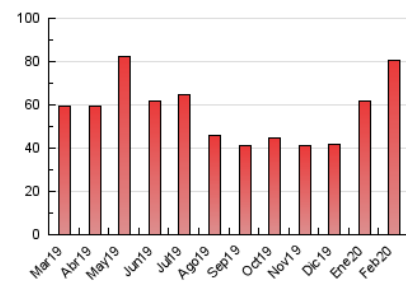

Pàgines (x 1000)