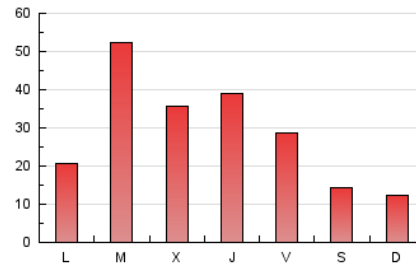

Pàgines (x 100)