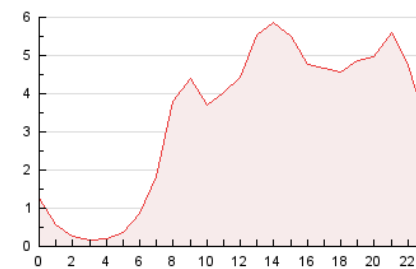

2. Seccions (Nacional)

	PÀGINES	%
HOME	20.038	24.95 %
RESTA	60.274	75.05 %

3. Per dia del mes (Nacional)

Dia	N. únics	Visites	Pàgines	Dia	N. únics	Visites	Pàgines	Dia	N. únics	Visites	Pàgines
1	380	425	700	11	5.560	7.356	16.086	21	724	800	1.567
2	389	457	734	12	3.302	4.072	9.216	22	595	665	1.500
3	520	593	1.134	13	2.757	3.035	5.716	23	607	688	1.355
4	456	547	845	14	1.974	2.186	4.118	24	954	1.072	2.078
5	441	510	959	15	1.053	1.153	2.335	25	692	778	1.561
6	2.106	2.333	4.979	16	664	732	1.431	26	760	857	1.639
7	1.321	1.455	2.752	17	1.048	1.196	2.616	27	1.134	1.240	2.600
8	584	642	1.203	18	855	987	2.032	28	1.369	1.520	2.607
9	621	721	1.229	19	975	1.100	2.093	29	598	686	1.122
10	914	1.060	2.209	20	864	964	1.896				

4. Gràfiques (Nacional)

4.1 Per dia de la setmana (promig)

N. únics / Visites (x 100)

Pàgines (x 100)

4.2 Per franja horària (promig)

Visites (x 1000)

Pàgines (x 1000)

4.3 Per mesos