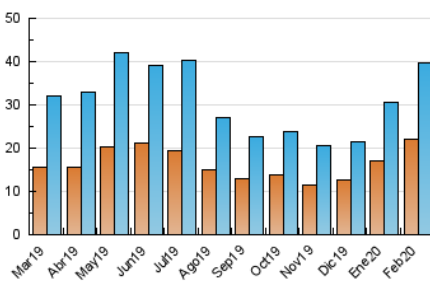

4.3 Per mesos

N. únics / Visites (x 1000)