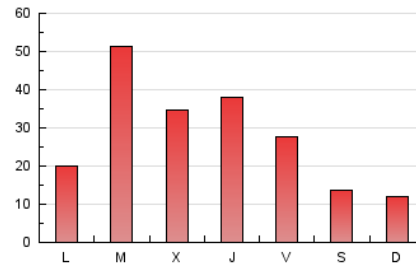

Pàgines (x 100)