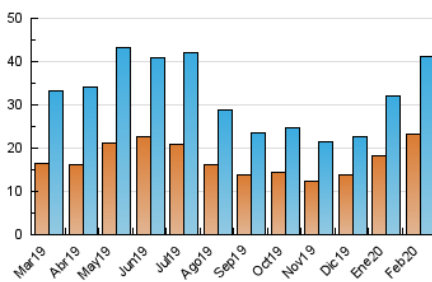

4.3 Per mesos

N. únics / Visites (x 1000)