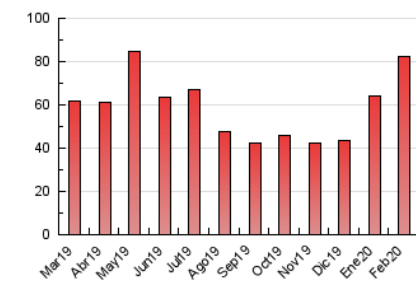

Pàgines (x 1000)