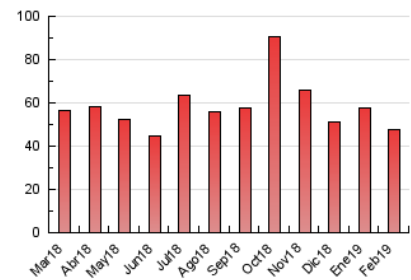

Pàgines (x 1000)