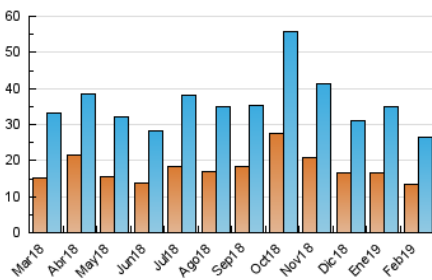

4.3 Per mesos

N. únics / Visites (x 1000)