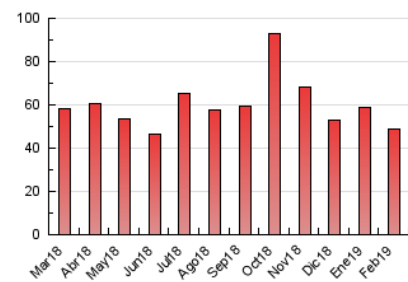

Pàgines (x 1000)