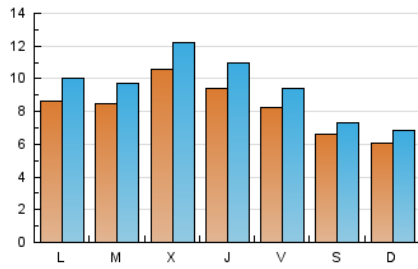

4. Gràfiques (Nacional)

4.1 Per dia de la setmana (promig)

N. únics / Visites (x 100)