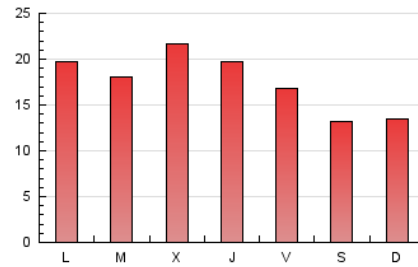

Pàgines (x 100)