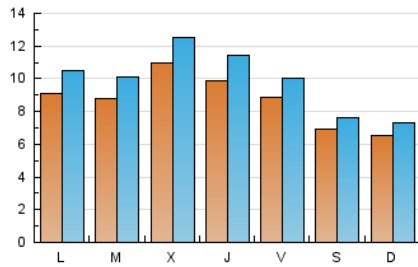

4. Gràfiques (Nacional i Internacional)

4.1 Per dia de la setmana (promig)

N. únics / Visites (x 100)