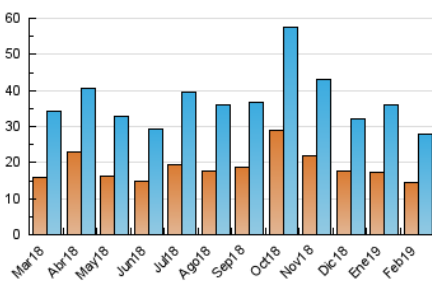

4.3 Per mesos

N. únics / Visites (x 1000)