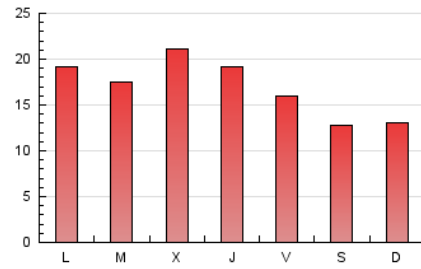

Pàgines (x 100)