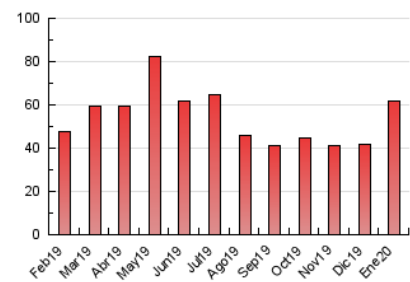

Pàgines (x 1000)