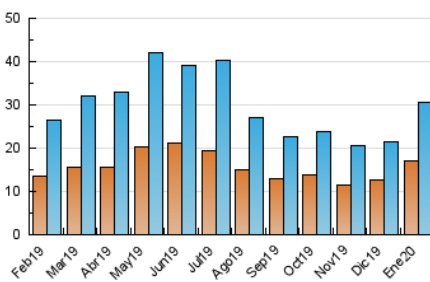

4.3 Per mesos

N. únics / Visites (x 1000)