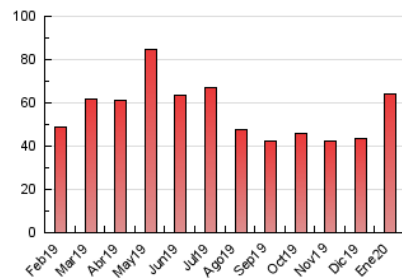

Pàgines (x 1000)