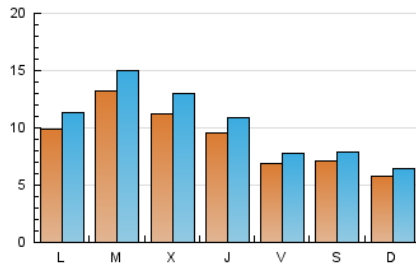

4. Gràfiques (Nacional i Internacional)

4.1 Per dia de la setmana (promig)

N. únics / Visites (x 100)