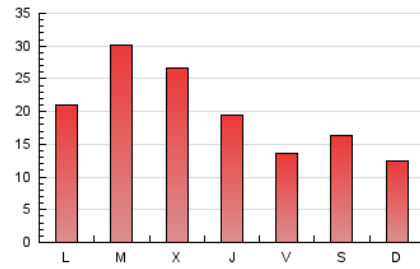

Pàgines (x 100)