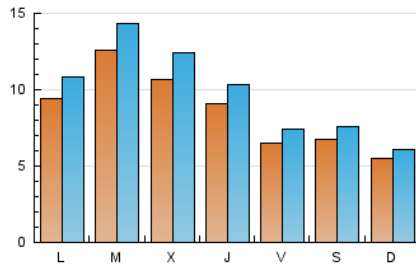

4. Gràfiques (Nacional)

4.1 Per dia de la setmana (promig)

N. únics / Visites (x 100)