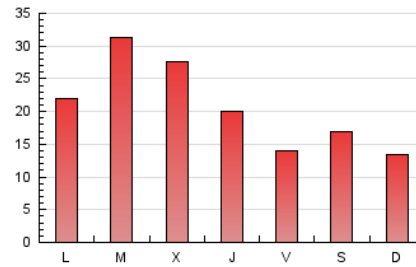

Pàgines (x 100)