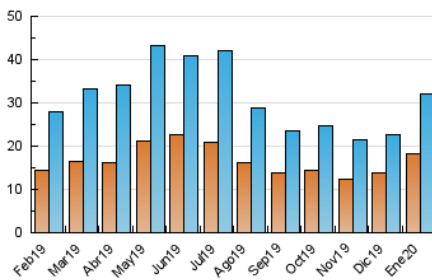

4.3 Per mesos

N. únics / Visites (x 1000)