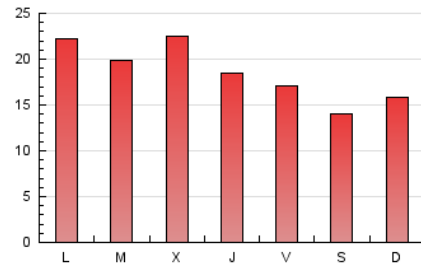

Pàgines (x 100)