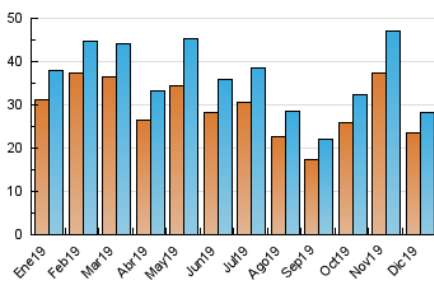

4.3 Per mesos

N. únics / Visites (x 1000)