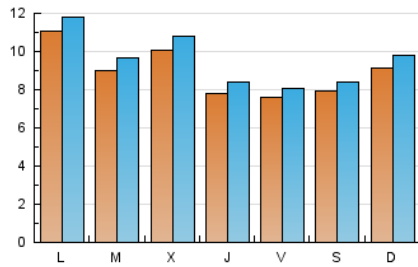

4. Gràfiques (Nacional i Internacional)

4.1 Per dia de la setmana (promig)

N. únics / Visites (x 100)