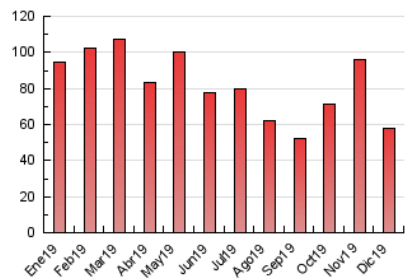

Pàgines (x 1000)