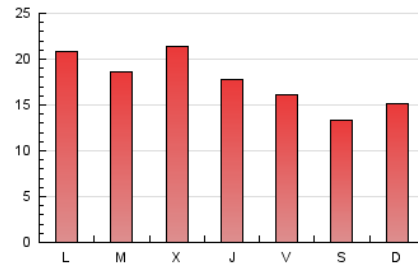

Pàgines (x 100)