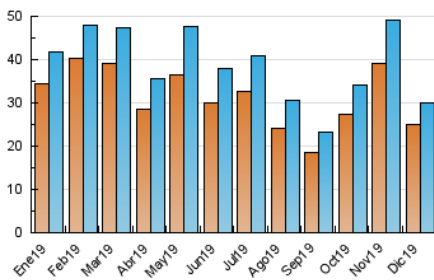

4.3 Per mesos

N. únics / Visites (x 1000)