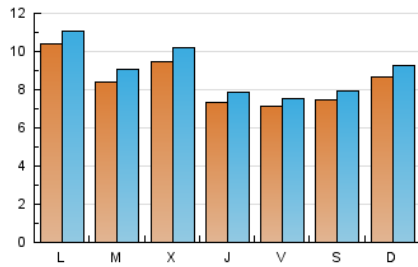

4. Gràfiques (Nacional)

4.1 Per dia de la setmana (promig)

N. únics / Visites (x 100)