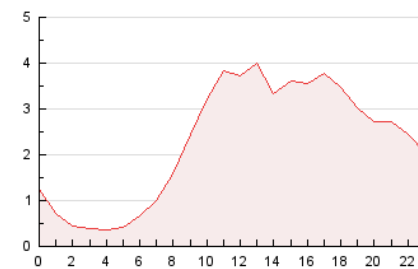

2. Seccions (Nacional)

	PÀGINES	%
HOME	7.683	14.03 %
RESTA	47.075	85.97 %

3. Per dia del mes (Nacional)

Dia	N. únics	Visites	Pàgines	Dia	N. únics	Visites	Pàgines	Dia	N. únics	Visites	Pàgines
1	885	944	1.515	11	886	938	2.404	21	1.029	1.086	1.556
2	975	1.046	2.117	12	881	953	2.198	22	1.275	1.369	2.123
3	965	1.045	2.344	13	688	741	1.761	23	1.075	1.145	1.819
4	1.606	1.769	3.500	14	502	538	1.011	24	506	555	978
5	899	967	2.207	15	842	895	1.332	25	343	360	650
6	606	642	1.488	16	957	1.027	2.219	26	446	481	1.160
7	656	700	1.394	17	1.080	1.150	2.248	27	791	833	1.573
8	701	754	1.559	18	953	1.009	2.017	28	807	861	1.388
9	1.014	1.092	2.388	19	703	741	1.541	29	630	686	1.050
10	921	998	2.525	20	757	807	1.603	30	1.174	1.241	1.895
								31	730	783	1.195

4. Gràfiques (Nacional)

4.1 Per dia de la setmana (promig)

N. únics / Visites (x 100)

Pàgines (x 100)

4.2 Per franja horària (promig)

Visites (x 1000)

Pàgines (x 1000)

4.3 Per mesos