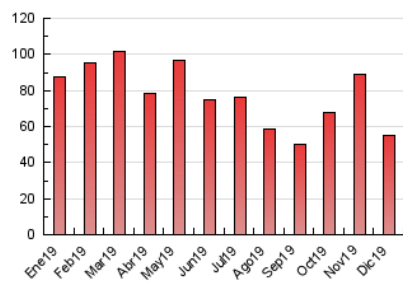

Pàgines (x 1000)