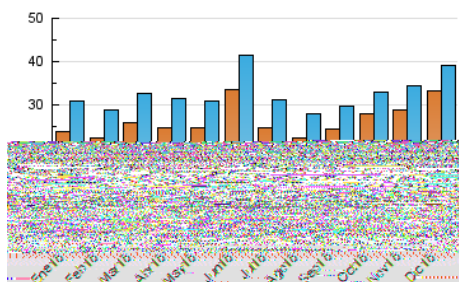

Pàgines (x 1000)

4.3 Per mesos

N. únics / Visites (x 1000)