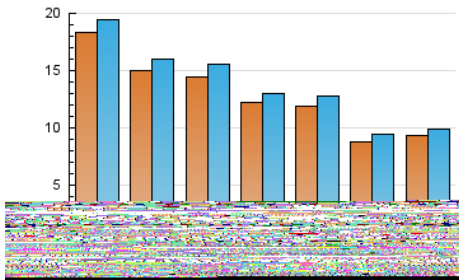

4. Gràfiques (Nacional i Internacional)

4.1 Per dia de la setmana (promig)

N. únics / Visites (x 100)