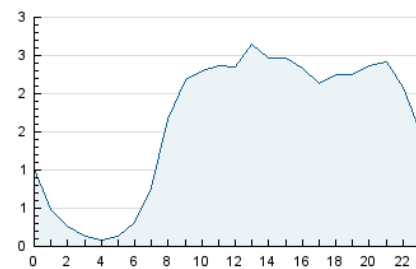

#### 3. Per dia del mes (Nacional)

Dia	N. únics	Visites	Pàgines	Dia	N. únics	Visites	Pàgines	Dia	N. únics	Visites	Pàgines
1	745	800	1.338	11	2.207	2.361	4.634	21	1.349	1.477	3.031
2	737	811	1.387	12	1.378	1.484	3.554	22	991	1.095	2.143
3	1.398	1.500	3.179	13	1.429	1.517	3.753	23	642	683	995
4	1.702	1.817	3.661	14	1.316	1.415	3.400	24	504	545	907
5	1.956	2.145	4.197	15	1.109	1.187	2.163	25	339	353	560
6	916	978	1.677	16	1.021	1.081	1.951	26	387	409	1.086
7	861	910	1.703	17	1.255	1.339	3.281	27	680	730	2.075
8	680	715	1.160	18	1.313	1.400	3.283	28	782	852	2.311
9	931	974	1.704	19	1.602	1.726	3.832	29	500	538	1.067
10	3.677	3.871	6.573	20	1.472	1.564	3.442	30	932	994	1.672
								31	1.652	1.760	2.463

4. Gràfiques (Nacional)

4.1 Per dia de la setmana (promig)

N. únics / Visites (x 100)

Pàgines (x 100)

4.2 Per franja horària (promig)

Visites (x 1000)

Pàgines (x 1000)

4.3 Per mesos