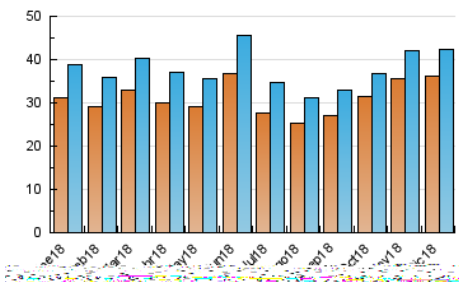

Pàgines (x 100)

4.2 Per franja horària (promig)

Visites (x 1000)

Pàgines (x 1000)

4.3 Per mesos

N. únics / Visites (x 1000)