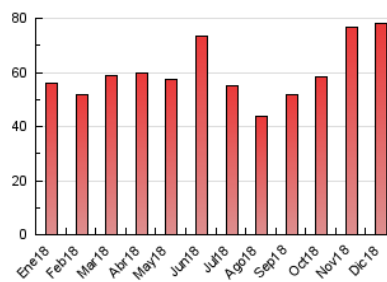

Pàgines (x 1000)