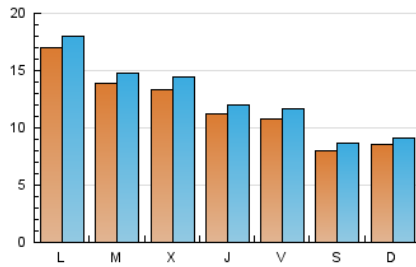

4. Gràfiques (Nacional)

4.1 Per dia de la setmana (promig)

N. únics / Visites (x 100)