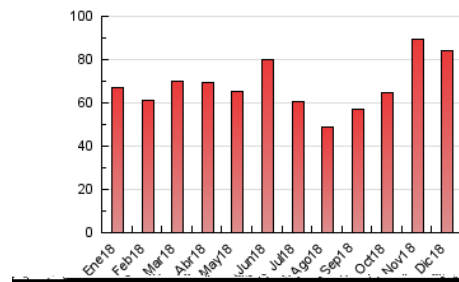

##### 4.2 Per franja horària (promig)

Visites (x 1000)

Pàgines (x 1000)

##### 4.3 Per mesos

N. únics / Visites (x 1000)

Pàgines (x 1000)