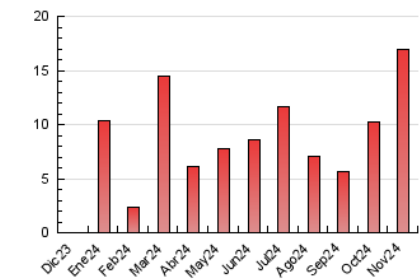

Pàgines (x 1000)