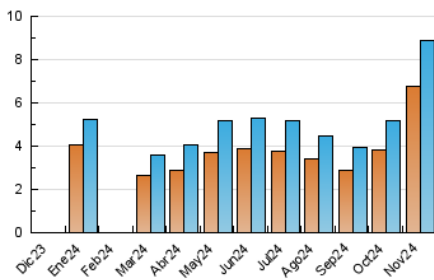

4.3 Per mesos

N. únics / Visites (x 1000)