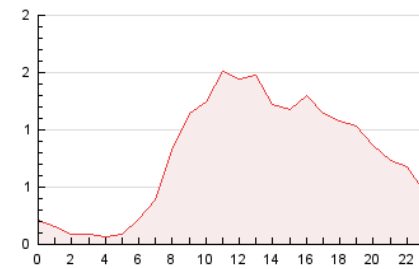

2. Seccions (Nacional i Internacional)

	PÀGINES	%
HOME	2.135	12.59 %
RESTA	14.824	87.41 %

3. Per dia del mes (Nacional i Internacional)

Dia	N. únics	Visites	Pàgines	Dia	N. únics	Visites	Pàgines	Dia	N. únics	Visites	Pàgines
1	171	212	469	11	255	282	626	21	248	269	649
2	254	274	453	12	328	355	613	22	231	251	508
3	592	640	936	13	253	273	534	23	110	122	316
4	1.110	1.222	1.862	14	204	222	456	24	174	198	307
5	285	307	558	15	232	261	578	25	198	219	433
6	255	288	742	16	130	149	209	26	204	224	516
7	326	371	567	17	165	177	269	27	213	245	523
8	219	234	422	18	266	303	686	28	235	253	472
9	239	272	445	19	419	485	963	29	240	259	497
10	170	193	362	20	349	399	747	30	160	186	241

4. Gràfiques (Nacional i Internacional)

4.1 Per dia de la setmana (promig)

N. únics / Visites (x 100)

Pàgines (x 100)

4.2 Per franja horària (promig)

Visites_ (x 1000)

Pàgines (x 1000)

4.3 Per mesos