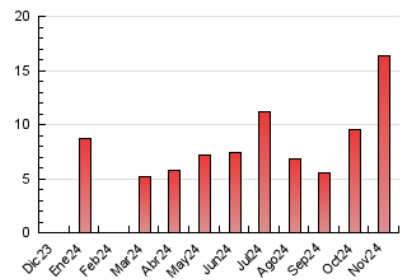

Pàgines (x 1000)