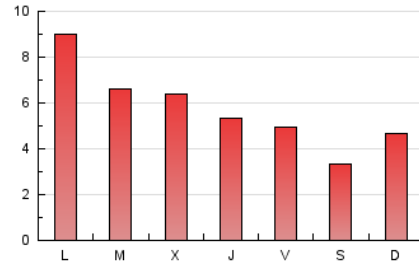

Pàgines (x 100)