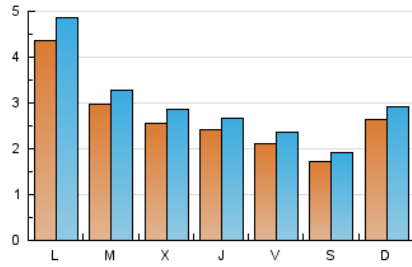

4. Gràfiques (Nacional)

4.1 Per dia de la setmana (promig)

N. únics / Visites (x 100)