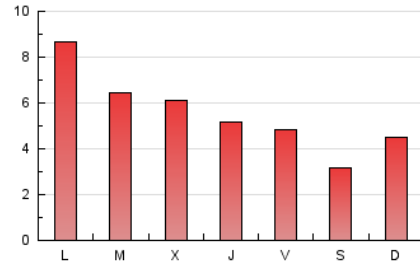

Pàgines (x 100)