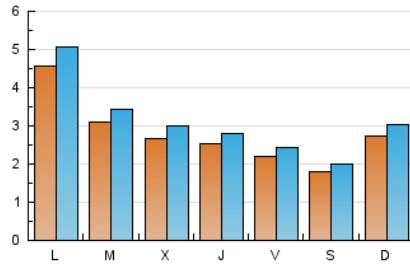

4. Gràfiques (Nacional i Internacional)

4.1 Per dia de la setmana (promig)

N. únics / Visites (x 100)