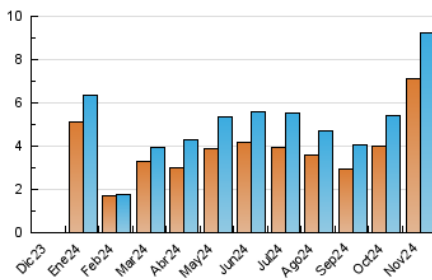

4.3 Per mesos

N. únics / Visites (x 1000)