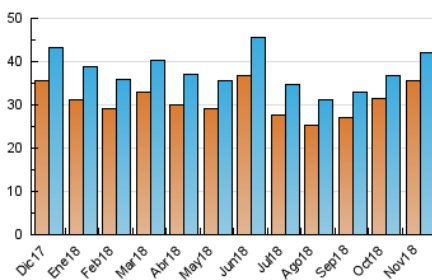

4.3 Per mesos

N. únics / Visites (x 1000)