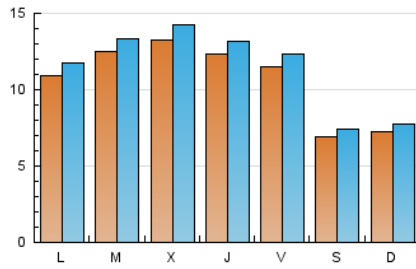

4. Gràfiques (Nacional)

4.1 Per dia de la setmana (promig)

N. únics / Visites (x 100)