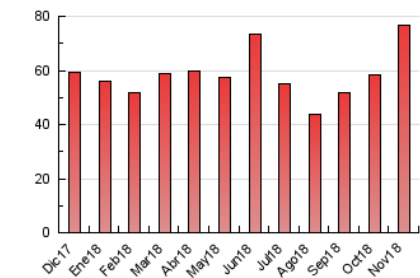

Pàgines (x 1000)