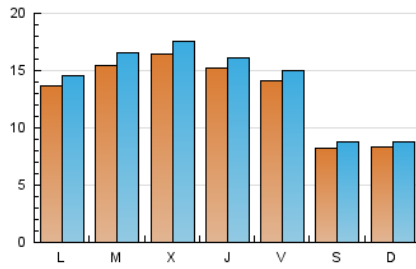

4. Gràfiques (Nacional i Internacional)

4.1 Per dia de la setmana (promig)

N. únics / Visites (x 100)