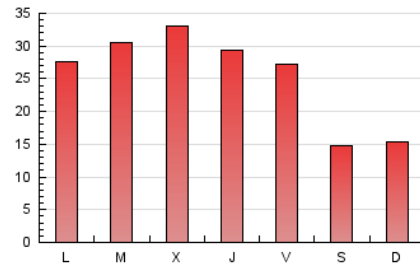

Pàgines (x 100)