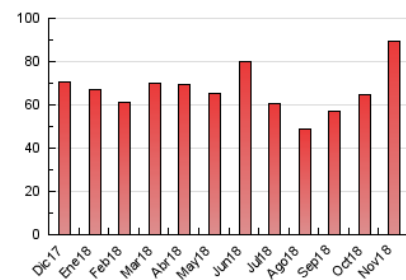

Pàgines (x 1000)