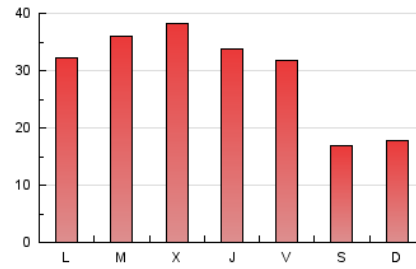

Pàgines (x 100)