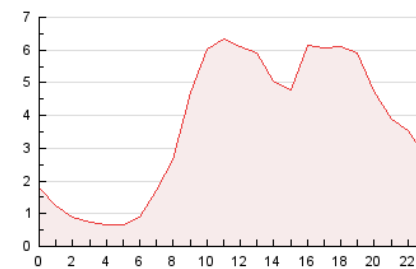

2. Seccions (Nacional i Internacional)

	PÀGINES	%
HOME	6.522	7.30 %
RESTA	82.841	92.70 %

3. Per dia del mes (Nacional i Internacional)

Dia	N. únics	Visites	Pàgines	Dia	N. únics	Visites	Pàgines	Dia	N. únics	Visites	Pàgines
1	724	772	1.481	11	848	892	1.697	21	1.559	1.657	3.194
2	1.000	1.067	1.873	12	1.251	1.325	3.287	22	1.687	1.784	3.694
3	760	812	1.449	13	1.297	1.378	3.340	23	1.547	1.647	3.807
4	608	651	1.561	14	1.764	1.897	4.005	24	941	1.004	1.960
5	1.098	1.182	2.307	15	1.832	1.931	4.202	25	846	891	1.798
6	1.288	1.369	2.635	16	1.610	1.721	3.743	26	1.614	1.717	3.904
7	1.430	1.524	3.625	17	921	988	1.875	27	1.881	2.036	4.374
8	1.577	1.660	3.798	18	1.026	1.097	2.089	28	1.811	1.937	4.425
9	1.373	1.454	3.258	19	1.498	1.614	3.435	29	1.797	1.909	3.761
10	650	688	1.497	20	1.730	1.833	4.033	30	1.535	1.630	3.256

4. Gràfiques (Nacional i Internacional)

4.1 Per dia de la setmana (promig)

N. únics / Visites (x 100)

Pàgines (x 100)

4.2 Per franja horària (promig)

Visites (x 1000)

Pàgines (x 1000)

4.3 Per mesos