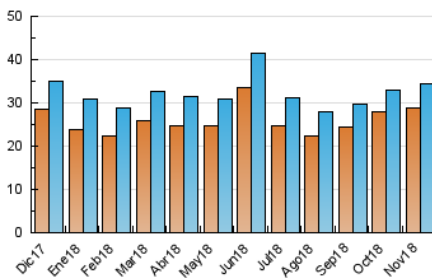

4.3 Per mesos

N. únics / Visites (x 1000)