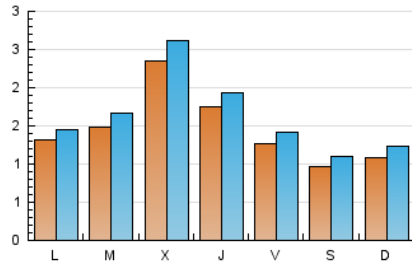

4. Gràfiques (Nacional)

4.1 Per dia de la setmana (promig)

N. únics / Visites (x 100)