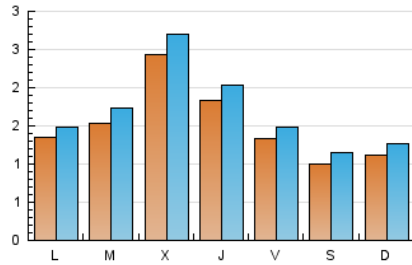

4. Gràfiques (Nacional i Internacional)

4.1 Per dia de la setmana (promig)

N. únics / Visites (x 100)