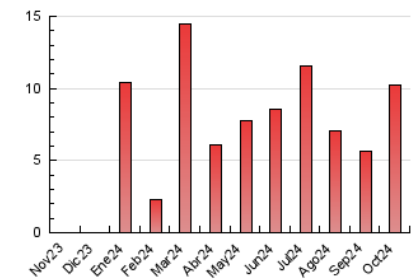

Pàgines (x 1000)