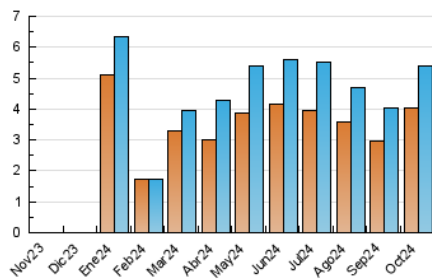

4.3 Per mesos

N. únics / Visites (x 1000)