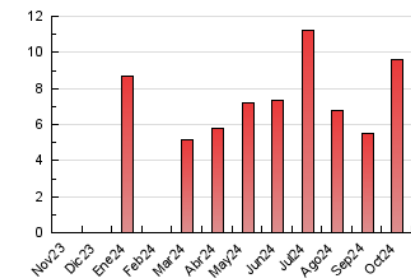

#### 3. Per dia del mes (Nacional)

Dia	N. únics	Visites	Pàgines	Dia	N. únics	Visites	Pàgines	Dia	N. únics	Visites	Pàgines
<b>1</b>	172	189	334	<b>11</b>	163	188	268	<b>21</b>	108	128	246
<b>2</b>	142	164	459	<b>12</b>	111	136	200	<b>22</b>	138	157	340
<b>3</b>	98	111	163	<b>13</b>	122	139	195	<b>23</b>	248	278	532
<b>4</b>	87	99	271	<b>14</b>	112	122	187	<b>24</b>	217	244	436
<b>5</b>	79	91	269	<b>15</b>	118	136	231	<b>25</b>	172	185	353
<b>6</b>	105	114	304	<b>16</b>	191	207	266	<b>26</b>	121	132	218
<b>7</b>	130	140	260	<b>17</b>	128	141	238	<b>27</b>	134	152	236
<b>8</b>	121	134	220	<b>18</b>	86	93	111	<b>28</b>	174	190	372
<b>9</b>	143	163	252	<b>19</b>	71	82	122	<b>29</b>	190	216	497
<b>10</b>	157	167	265	<b>20</b>	73	86	233	<b>30</b>	450	494	806
								<b>31</b>	275	309	697

#### 4.2 Per franja horària (promig)

Visites\_ (x 1000)

Pàgines (x 1000)

#### 4.3 Per mesos

N. únics / Visites (x 1000)

Pàgines (x 1000)