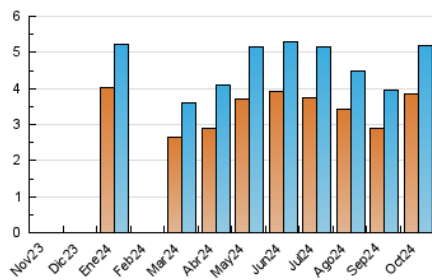

#### 3. Per dia del mes (Nacional)

Dia	N. únics	Visites	Pàgines	Dia	N. únics	Visites	Pàgines	Dia	N. únics	Visites	Pàgines
<b>1</b>	172	189	334	<b>11</b>	163	188	268	<b>21</b>	108	128	246
<b>2</b>	142	164	459	<b>12</b>	111	136	200	<b>22</b>	138	157	340
<b>3</b>	98	111	163	<b>13</b>	122	139	195	<b>23</b>	248	278	532
<b>4</b>	87	99	271	<b>14</b>	112	122	187	<b>24</b>	217	244	436
<b>5</b>	79	91	269	<b>15</b>	118	136	231	<b>25</b>	172	185	353
<b>6</b>	105	114	304	<b>16</b>	191	207	266	<b>26</b>	121	132	218
<b>7</b>	130	140	260	<b>17</b>	128	141	238	<b>27</b>	134	152	236
<b>8</b>	121	134	220	<b>18</b>	86	93	111	<b>28</b>	174	190	372
<b>9</b>	143	163	252	<b>19</b>	71	82	122	<b>29</b>	190	216	497
<b>10</b>	157	167	265	<b>20</b>	73	86	233	<b>30</b>	450	494	806
								<b>31</b>	275	309	697

#### 4.1 Per dia de la setmana (promig)

N. únics / Visites (x 100)

Pàgines (x 100)

#### 4.2 Per franja horària (promig)

Visites\_ (x 1000)

Pàgines (x 1000)

#### 4.3 Per mesos

N. únics / Visites (x 1000)

Pàgines (x 1000)