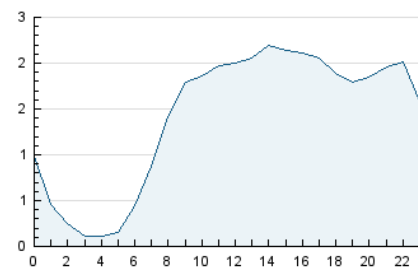

### 3. Per dia del mes (Nacional i Internacional)

Dia	N. únics	Visites	Pàgines	Dia	N. únics	Visites	Pàgines	Dia	N. únics	Visites	Pàgines
1	996	1.072	2.086	11	949	1.032	2.306	21	1.013	1.111	2.566
2	676	746	1.603	12	596	651	1.255	22	794	861	2.470
3	626	688	1.590	13	715	784	1.620	23	974	1.055	2.270
4	440	494	1.563	14	1.242	1.370	2.742	24	717	800	1.699
5	339	387	1.004	15	1.171	1.263	2.745	25	1.382	1.466	2.759
6	402	445	1.036	16	1.050	1.153	2.408	26	1.202	1.287	2.104
7	1.039	1.101	2.359	17	939	1.019	2.178	27	1.316	1.431	2.453
8	1.081	1.158	2.398	18	900	981	2.174	28	1.466	1.573	3.170
9	1.112	1.198	2.568	19	948	1.070	2.183	29	2.174	2.367	4.484
10	907	975	2.297	20	772	866	1.919	30	1.841	1.955	3.699
								31	1.600	1.721	3.533

4. Gràfiques (Nacional i Internacional)

4.1 Per dia de la setmana (promig)

N. únics / Visites (x 100)

Pàgines (x 100)

4.2 Per franja horària (promig)

Visites (x 1000)

Pàgines (x 1000)

4.3 Per mesos