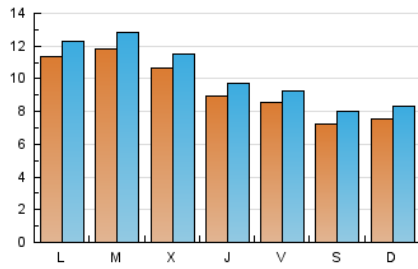

4. Gràfiques (Nacional)

4.1 Per dia de la setmana (promig)

N. únics / Visites (x 100)