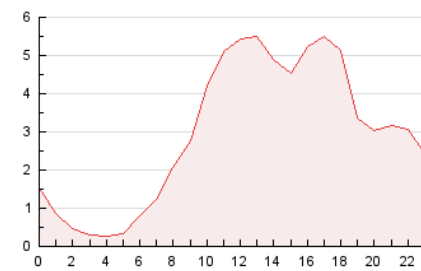

### 3. Per dia del mes (Nacional i Internacional)

Dia	N. únics	Visites	Pàgines	Dia	N. únics	Visites	Pàgines	Dia	N. únics	Visites	Pàgines
1	996	1.072	2.086	11	949	1.032	2.306	21	1.013	1.111	2.566
2	676	746	1.603	12	596	651	1.255	22	794	861	2.470
3	626	688	1.590	13	715	784	1.620	23	974	1.055	2.270
4	440	494	1.563	14	1.242	1.370	2.742	24	717	800	1.699
5	339	387	1.004	15	1.171	1.263	2.745	25	1.382	1.466	2.759
6	402	445	1.036	16	1.050	1.153	2.408	26	1.202	1.287	2.104
7	1.039	1.101	2.359	17	939	1.019	2.178	27	1.316	1.431	2.453
8	1.081	1.158	2.398	18	900	981	2.174	28	1.466	1.573	3.170
9	1.112	1.198	2.568	19	948	1.070	2.183	29	2.174	2.367	4.484
10	907	975	2.297	20	772	866	1.919	30	1.841	1.955	3.699
								31	1.600	1.721	3.533

4. Gràfiques (Nacional i Internacional)

4.1 Per dia de la setmana (promig)

N. únics / Visites (x 100)

Pàgines (x 100)

4.2 Per franja horària (promig)

Visites (x 1000)

Pàgines (x 1000)

4.3 Per mesos