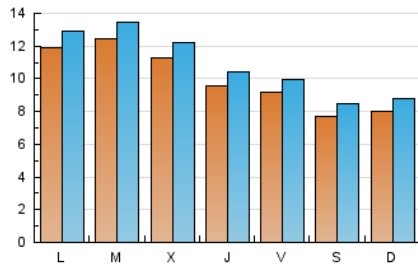

4. Gràfiques (Nacional i Internacional)

4.1 Per dia de la setmana (promig)

N. únics / Visites (x 100)