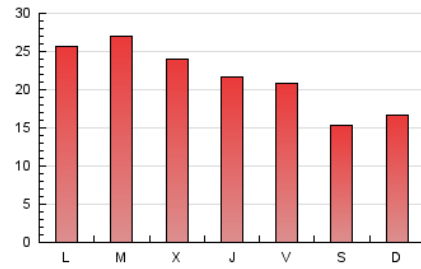

Pàgines (x 100)