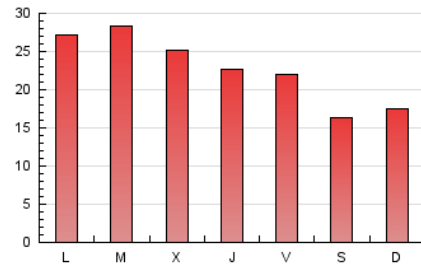

Pàgines (x 100)