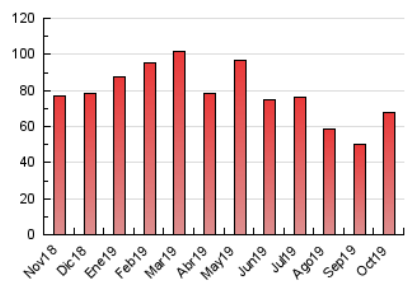

##### 4.1 Per dia de la setmana (promig)

N. únics / Visites (x 100)

Pàgines (x 100)

##### 4.2 Per franja horària (promig)

Visites (x 1000)

Pàgines (x 1000)

##### 4.3 Per mesos

N. únics / Visites (x 1000)

Pàgines (x 1000)