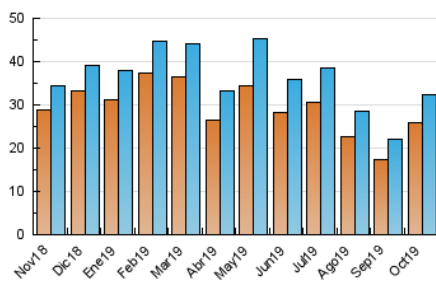

##### 4.1 Per dia de la setmana (promig)

N. únics / Visites (x 100)

Pàgines (x 100)

##### 4.2 Per franja horària (promig)

Visites (x 1000)

Pàgines (x 1000)

##### 4.3 Per mesos

N. únics / Visites (x 1000)

Pàgines (x 1000)