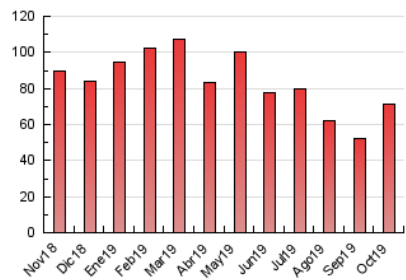

Pàgines (x 1000)