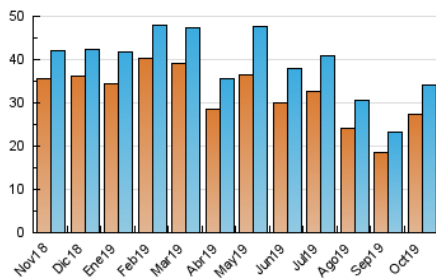

4.3 Per mesos

N. únics / Visites (x 1000)