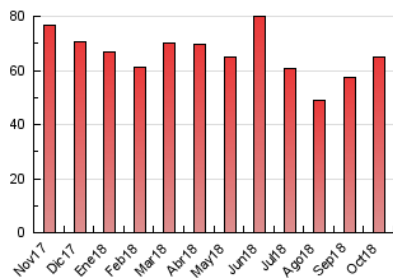

Pàgines (x 1000)