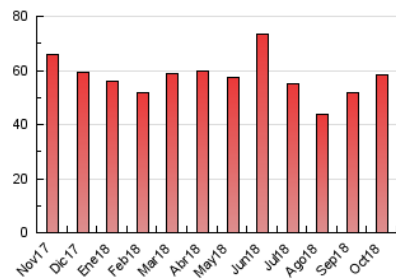

Pàgines (x 1000)