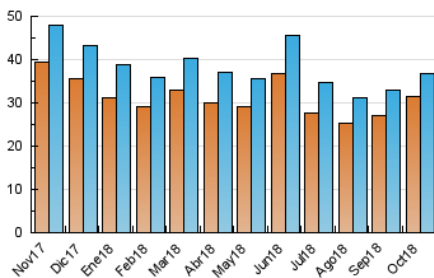

4.3 Per mesos

N. únics / Visites (x 1000)