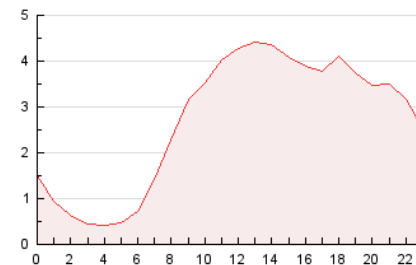

### 3. Per dia del mes (Nacional i Internacional)

Dia	N. únics	Visites	Pàgines	Dia	N. únics	Visites	Pàgines	Dia	N. únics	Visites	Pàgines
1	1.426	1.518	2.593	11	805	839	1.609	21	1.030	1.096	1.928
2	1.449	1.550	2.633	12	523	544	1.050	22	1.167	1.263	2.371
3	1.210	1.295	2.380	13	396	423	880	23	1.222	1.298	2.567
4	1.111	1.204	2.336	14	463	492	1.078	24	1.388	1.496	2.946
5	1.058	1.119	1.949	15	773	825	1.551	25	2.013	2.132	3.474
6	932	1.004	1.581	16	877	952	1.726	26	1.291	1.392	2.473
7	1.090	1.157	1.707	17	1.069	1.149	1.932	27	911	968	1.426
8	1.497	1.591	2.643	18	1.201	1.286	2.104	28	809	868	1.404
9	1.009	1.081	2.117	19	857	910	1.550	29	1.199	1.292	2.199
10	987	1.048	1.911	20	917	995	1.753	30	2.176	2.269	3.783
								31	1.731	1.844	3.230

4. Gràfiques (Nacional i Internacional)

4.1 Per dia de la setmana (promig)

N. únics / Visites (x 100)

Pàgines (x 100)

4.2 Per franja horària (promig)

Visites (x 1000)

Pàgines (x 1000)

4.3 Per mesos