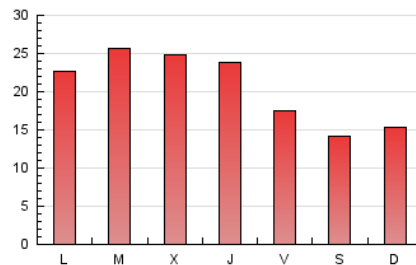

Pàgines (x 100)