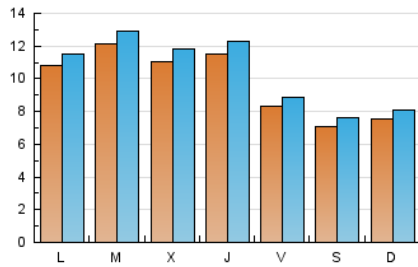

4. Gràfiques (Nacional)

4.1 Per dia de la setmana (promig)

N. únics / Visites (x 100)