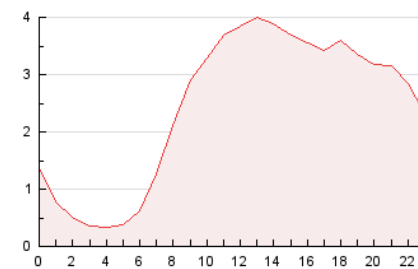

#### 3. Per dia del mes (Nacional)

Dia	N. únics	Visites	Pàgines	Dia	N. únics	Visites	Pàgines	Dia	N. únics	Visites	Pàgines
1	1.281	1.361	2.348	11	698	728	1.384	21	932	996	1.816
2	1.351	1.443	2.414	12	444	465	791	22	1.062	1.153	2.207
3	1.091	1.163	2.213	13	348	374	680	23	1.099	1.169	2.372
4	969	1.055	2.106	14	419	447	853	24	1.247	1.342	2.734
5	928	974	1.787	15	675	720	1.364	25	1.866	1.978	3.267
6	793	859	1.402	16	786	847	1.579	26	1.198	1.294	2.318
7	956	1.013	1.524	17	948	1.021	1.742	27	839	893	1.317
8	1.301	1.379	2.318	18	1.088	1.164	1.880	28	722	771	1.284
9	901	963	1.940	19	772	822	1.417	29	1.072	1.150	1.943
10	844	899	1.672	20	841	910	1.641	30	1.944	2.030	3.403
								31	1.377	1.483	2.721

4. Gràfiques (Nacional)

4.1 Per dia de la setmana (promig)

N. únics / Visites (x 100)

Pàgines (x 100)

4.2 Per franja horària (promig)

Visites (x 1000)

Pàgines (x 1000)

4.3 Per mesos