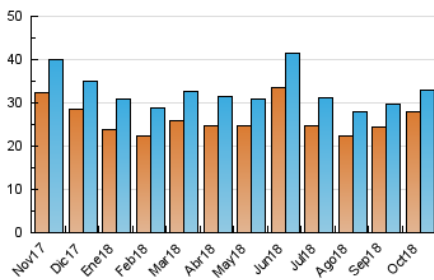

4.3 Per mesos

N. únics / Visites (x 1000)