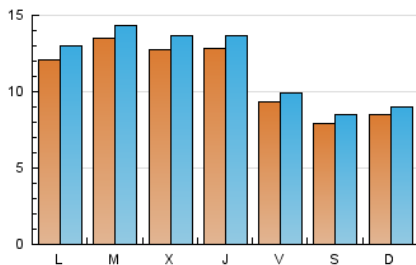

4. Gràfiques (Nacional i Internacional)

4.1 Per dia de la setmana (promig)

N. únics / Visites (x 100)