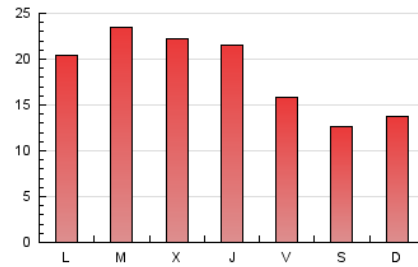

Pàgines (x 100)