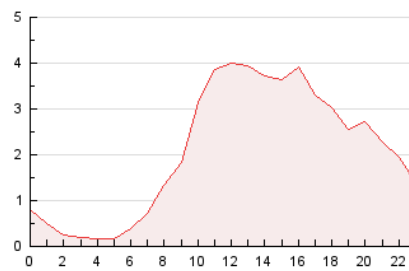

2. Seccions (Nacional)

	PÀGINES	%
HOME	6.394	12.83 %
RESTA	43.433	87.17 %

3. Per dia del mes (Nacional)

Dia	N. únics	Visites	Pàgines	Dia	N. únics	Visites	Pàgines	Dia	N. únics	Visites	Pàgines
1	776	856	1.488	11	472	530	1.833	21	1.152	1.222	1.642
2	968	1.060	2.437	12	503	559	1.727	22	1.133	1.200	1.761
3	781	852	2.512	13	553	597	1.397	23	1.073	1.149	2.351
4	716	800	1.908	14	336	352	766	24	555	619	1.248
5	462	510	1.579	15	964	1.024	1.641	25	599	670	1.963
6	422	487	1.429	16	710	775	1.724	26	615	699	1.866
7	350	381	707	17	526	581	1.593	27	554	615	1.591
8	533	576	1.020	18	515	573	1.427	28	334	361	876
9	1.304	1.393	2.838	19	580	647	1.697	29	677	731	1.276
10	634	681	1.595	20	425	472	1.470	30	948	1.022	2.465

4. Gràfiques (Nacional)

4.1 Per dia de la setmana (promig)

N. únics / Visites (x 100)

Pàgines (x 100)

4.2 Per franja horària (promig)

Visites (x 1000)

Pàgines (x 1000)

4.3 Per mesos