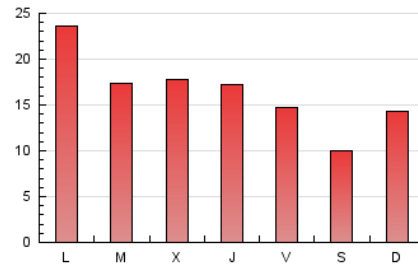

Pàgines (x 100)