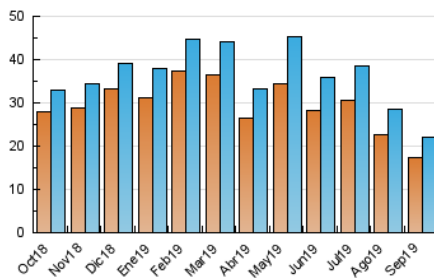

4.3 Per mesos

N. únics / Visites (x 1000)