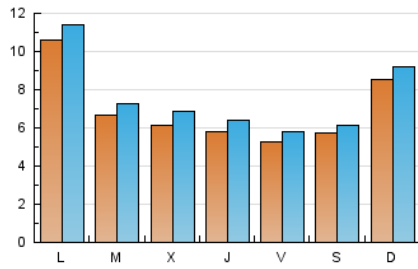

4. Gràfiques (Nacional i Internacional)

4.1 Per dia de la setmana (promig)

N. únics / Visites (x 100)