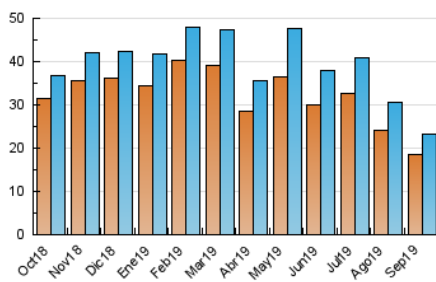

4.3 Per mesos

N. únics / Visites (x 1000)