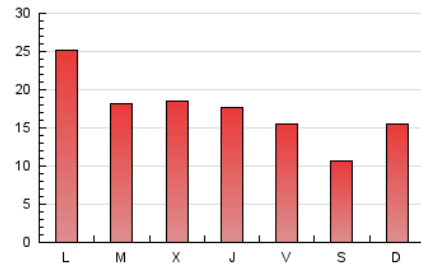

Pàgines (x 100)