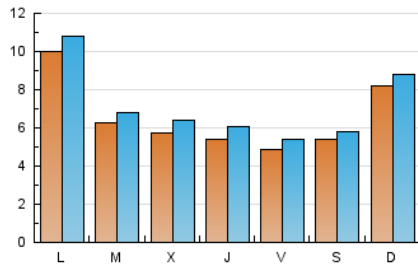

4. Gràfiques (Nacional)

4.1 Per dia de la setmana (promig)

N. únics / Visites (x 100)