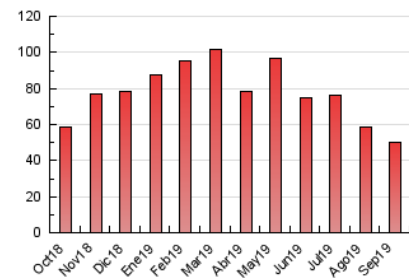

Pàgines (x 1000)