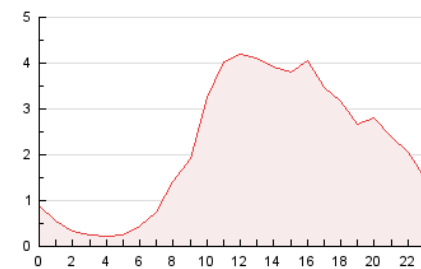

2. Seccions (Nacional i Internacional)

	PÀGINES	%
HOME	5.901	11.24 %
RESTA	46.580	88.76 %

3. Per dia del mes (Nacional i Internacional)

Dia	N. únics	Visites	Pàgines	Dia	N. únics	Visites	Pàgines	Dia	N. únics	Visites	Pàgines
1	815	898	1.585	11	517	579	1.925	21	1.194	1.271	1.843
2	1.034	1.132	2.654	12	541	597	1.772	22	1.175	1.250	2.007
3	838	911	2.579	13	579	625	1.430	23	1.136	1.216	2.670
4	757	846	1.962	14	360	376	794	24	603	673	1.437
5	509	557	1.646	15	998	1.064	1.699	25	636	708	2.007
6	454	524	1.480	16	768	833	1.789	26	649	733	1.903
7	372	404	733	17	565	623	1.655	27	605	668	1.657
8	567	613	1.103	18	547	608	1.488	28	364	392	908
9	1.354	1.445	2.899	19	609	677	1.754	29	722	779	1.334
10	655	702	1.620	20	462	512	1.612	30	1.012	1.088	2.536

4. Gràfiques (Nacional i Internacional)

4.1 Per dia de la setmana (promig)

N. únics / Visites (x 100)

Pàgines (x 100)

4.2 Per franja horària (promig)

Visites (x 1000)

Pàgines (x 1000)

4.3 Per mesos