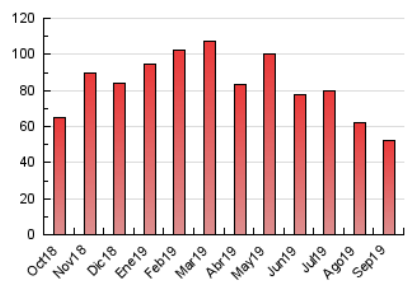

Pàgines (x 1000)