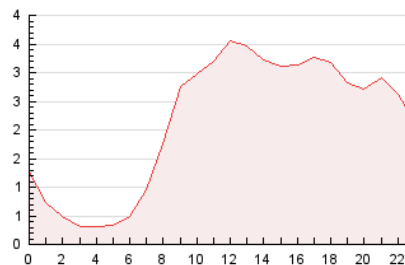

2. Seccions (Nacional)

	PÀGINES	%
HOME	3.000	5.80 %
RESTA	48.682	94.20 %

3. Per dia del mes (Nacional)

Dia	N. únics	Visites	Pàgines	Dia	N. únics	Visites	Pàgines	Dia	N. únics	Visites	Pàgines
1	630	676	1.010	11	916	1.009	1.588	21	1.110	1.188	2.096
2	686	739	1.268	12	972	1.065	1.905	22	794	852	1.313
3	883	945	1.530	13	1.221	1.322	2.251	23	598	646	1.005
4	1.081	1.163	1.856	14	1.006	1.098	2.176	24	801	863	1.480
5	997	1.073	2.257	15	675	730	1.394	25	960	1.026	1.783
6	1.096	1.181	1.986	16	575	605	1.308	26	944	1.005	1.855
7	1.109	1.203	1.944	17	963	1.073	2.286	27	1.094	1.171	2.143
8	660	705	1.126	18	1.220	1.308	2.543	28	1.002	1.063	1.971
9	615	666	1.061	19	1.065	1.170	2.074	29	1.016	1.126	1.623
10	948	1.005	1.654	20	1.092	1.162	1.996	30	795	835	1.200

4. Gràfiques (Nacional)

4.1 Per dia de la setmana (promig)

N. únics / Visites (x 100)

Pàgines (x 100)

4.2 Per franja horària (promig)

Visites (x 1000)

Pàgines (x 1000)

4.3 Per mesos