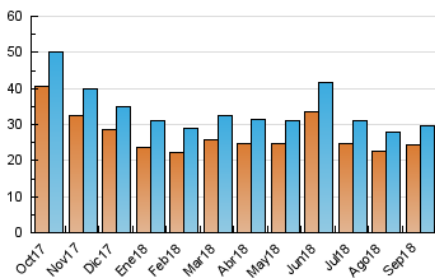

4.3 Per mesos

N. únics / Visites (x 1000)