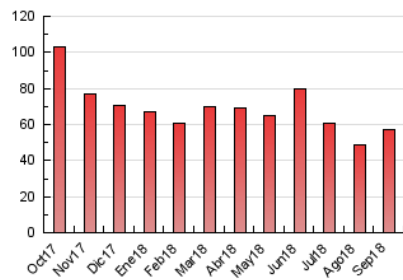

Pàgines (x 1000)