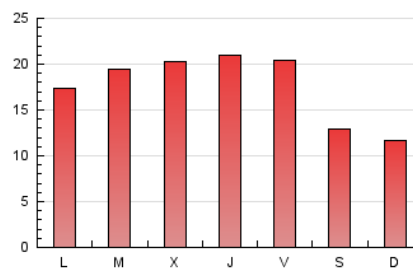

Pàgines (x 100)