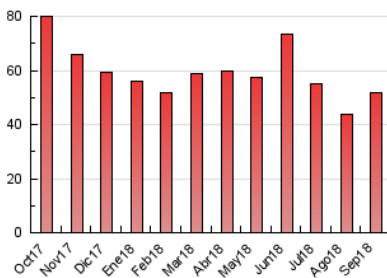

Pàgines (x 1000)