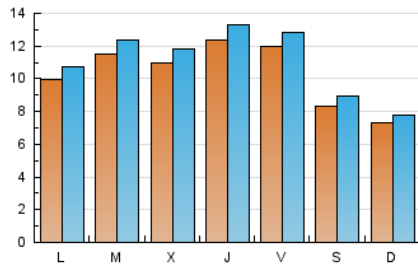

4. Gràfiques (Nacional i Internacional)

4.1 Per dia de la setmana (promig)

N. únics / Visites (x 100)