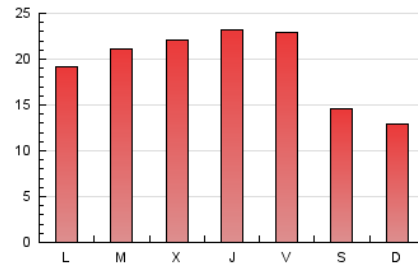

Pàgines (x 100)