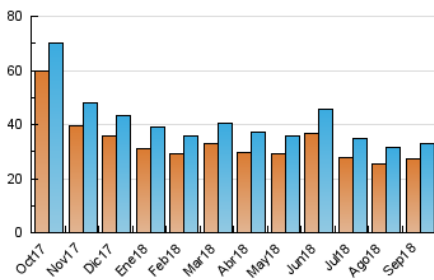

4.2 Per franja horària (promig)

Visites (x 1000)

Pàgines (x 1000)

4.3 Per mesos

N. únics / Visites (x 1000)