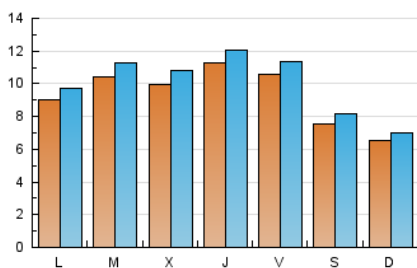

4. Gràfiques (Nacional)

4.1 Per dia de la setmana (promig)

N. únics / Visites (x 100)