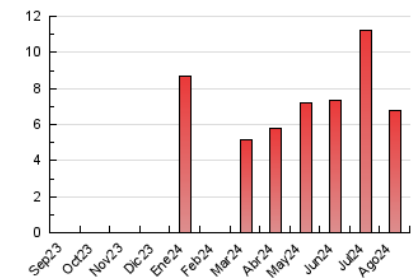

2. Seccions (Nacional)

	PÀGINES	%
HOME	1.177	17.29 %
RESTA	5.630	82.71 %

3. Per dia del mes (Nacional)

Dia	N. únics	Visites	Pàgines	Dia	N. únics	Visites	Pàgines	Dia	N. únics	Visites	Pàgines
1	95	107	262	11	164	180	203	21	98	109	144
2	129	145	356	12	150	167	221	22	76	86	134
3	116	130	304	13	166	180	217	23	67	75	89
4	132	142	319	14	109	119	151	24	77	87	135
5	219	237	446	15	155	175	229	25	67	74	108
6	103	115	306	16	100	117	219	26	395	425	489
7	103	115	217	17	103	120	167	27	-	-	-
8	335	367	446	18	91	105	161	28	77	88	119
9	264	313	458	19	67	73	103	29	113	124	153
10	115	121	151	20	108	117	148	30	110	115	145
								31	150	162	207

4. Gràfiques (Nacional)

4.1 Per dia de la setmana (promig)

N. únics / Visites (x 100)

Pàgines (x 100)

4.2 Per franja horària (promig)

Visites_ (x 1000)

Pàgines (x 1000)

4.3 Per mesos

N. únics / Visites (x 1000)

Pàgines (x 1000)

5. Observacions

Este Medio Electrónico de Comunicación ha sido medido por la herramienta Google Analytics de Google (GA4).

Nota: Debido a un fallo técnico en la herramienta de medición, no relacionado con OJD interactiva, los datos del 27/08/2024 pueden estar incompletos.