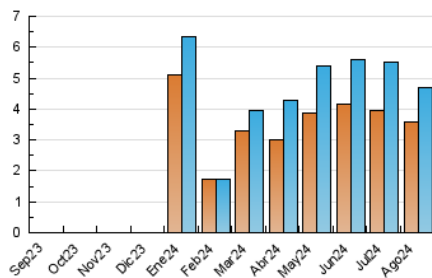

4.3 Per mesos

N. únics / Visites (x 1000)