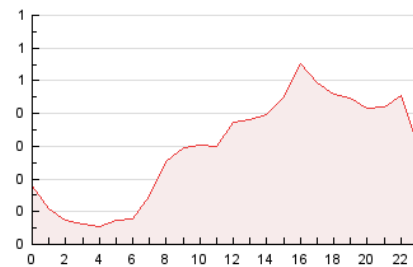

2. Seccions (Nacional i Internacional)

	PÀGINES	%
HOME	1.210	17.10 %
RESTA	5.866	82.90 %

3. Per dia del mes (Nacional i Internacional)

Dia	N. únics	Visites	Pàgines	Dia	N. únics	Visites	Pàgines	Dia	N. únics	Visites	Pàgines
1	100	113	272	11	171	187	211	21	102	113	149
2	132	148	359	12	157	175	230	22	81	97	152
3	123	137	313	13	182	196	237	23	71	80	96
4	136	146	323	14	111	123	160	24	82	94	151
5	228	248	459	15	160	183	238	25	71	78	112
6	111	123	314	16	105	123	227	26	407	437	502
7	107	119	221	17	109	128	174	27	3	3	3
8	347	379	459	18	93	107	163	28	86	99	131
9	272	321	488	19	70	78	108	29	115	126	155
10	121	127	158	20	112	121	153	30	114	119	149
								31	152	164	209

4. Gràfiques (Nacional i Internacional)

4.1 Per dia de la setmana (promig)

N. únics / Visites (x 100)

Pàgines (x 100)

4.2 Per franja horària (promig)

Visites_ (x 1000)

Pàgines (x 1000)

4.3 Per mesos