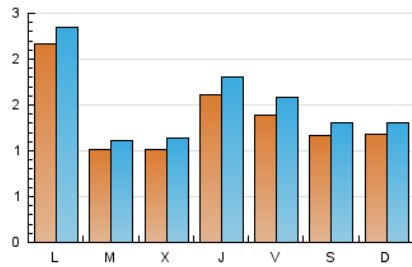

4. Gràfiques (Nacional i Internacional)

4.1 Per dia de la setmana (promig)

N. únics / Visites (x 100)