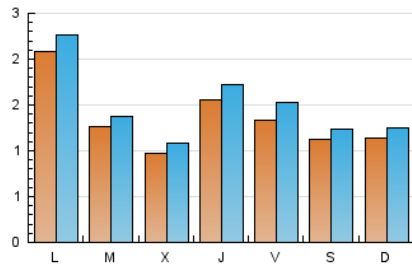

4. Gràfiques (Nacional)

4.1 Per dia de la setmana (promig)

N. únics / Visites (x 100)