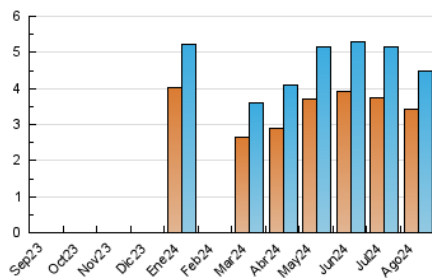

2. Seccions (Nacional)

	PÀGINES	%
HOME	1.177	17.29 %
RESTA	5.630	82.71 %

3. Per dia del mes (Nacional)

Dia	N. únics	Visites	Pàgines	Dia	N. únics	Visites	Pàgines	Dia	N. únics	Visites	Pàgines
1	95	107	262	11	164	180	203	21	98	109	144
2	129	145	356	12	150	167	221	22	76	86	134
3	116	130	304	13	166	180	217	23	67	75	89
4	132	142	319	14	109	119	151	24	77	87	135
5	219	237	446	15	155	175	229	25	67	74	108
6	103	115	306	16	100	117	219	26	395	425	489
7	103	115	217	17	103	120	167	27	-	-	-
8	335	367	446	18	91	105	161	28	77	88	119
9	264	313	458	19	67	73	103	29	113	124	153
10	115	121	151	20	108	117	148	30	110	115	145
								31	150	162	207

4. Gràfiques (Nacional)

4.1 Per dia de la setmana (promig)

N. únics / Visites (x 100)

Pàgines (x 100)

4.2 Per franja horària (promig)

Visites_ (x 1000)

Pàgines (x 1000)

4.3 Per mesos

N. únics / Visites (x 1000)

Pàgines (x 1000)

5. Observacions

Este Medio Electrónico de Comunicación ha sido medido por la herramienta Google Analytics de Google (GA4).

Nota: Debido a un fallo técnico en la herramienta de medición, no relacionado con OJD interactiva, los datos del 27/08/2024 pueden estar incompletos.

Visita:

Una seqüència ininterrompuda de pàgines servides a un usuari vàlid. Si aquest usuari no realitza peticions de pàgines en un període de temps (30 min) la següent petició constituirà l'inici d'una nova visita.