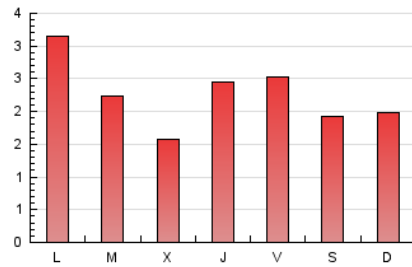

Pàgines (x 100)