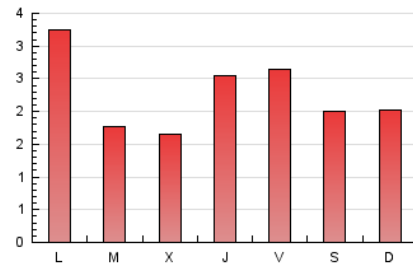

Pàgines (x 100)