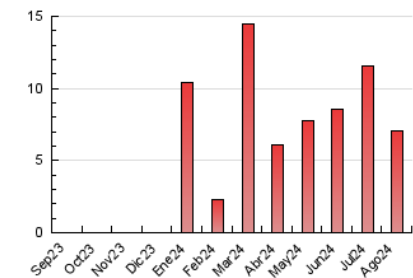

Pàgines (x 1000)