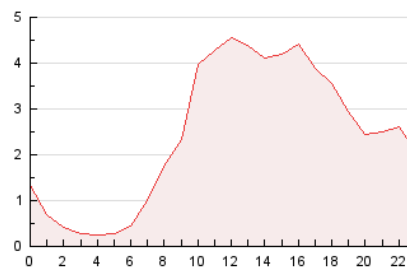

#### 3. Per dia del mes (Nacional)

Dia	N. únics	Visites	Pàgines	Dia	N. únics	Visites	Pàgines	Dia	N. únics	Visites	Pàgines
1	1.097	1.203	2.244	11	696	774	1.427	21	624	674	1.533
2	995	1.085	2.469	12	890	1.017	2.332	22	953	1.080	2.341
3	644	673	1.316	13	956	1.029	2.235	23	696	749	1.473
4	507	546	1.178	14	957	1.030	2.189	24	708	747	1.117
5	651	735	2.132	15	880	933	1.575	25	580	639	986
6	704	766	2.032	16	853	908	1.919	26	831	904	2.108
7	828	934	2.052	17	809	873	1.584	27	1.287	1.375	2.459
8	577	634	1.776	18	768	833	1.436	28	1.004	1.090	2.299
9	901	976	2.074	19	859	940	2.122	29	1.190	1.292	2.363
10	870	934	1.818	20	693	748	1.701	30	1.399	1.524	2.836
								31	851	912	1.577

4. Gràfiques (Nacional)

4.1 Per dia de la setmana (promig)

N. únics / Visites (x 100)

Pàgines (x 100)

4.2 Per franja horària (promig)

Visites (x 1000)

Pàgines (x 1000)

4.3 Per mesos