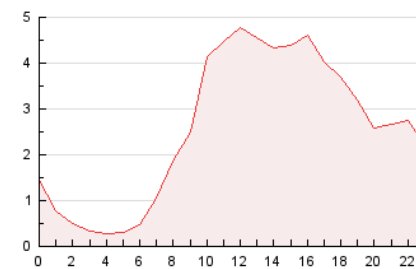

### 3. Per dia del mes (Nacional i Internacional)

Dia	N. únics	Visites	Pàgines	Dia	N. únics	Visites	Pàgines	Dia	N. únics	Visites	Pàgines
1	1.170	1.283	2.415	11	743	826	1.484	21	687	741	1.636
2	1.049	1.142	2.555	12	980	1.113	2.443	22	1.015	1.148	2.473
3	671	703	1.366	13	1.022	1.098	2.342	23	767	823	1.617
4	539	581	1.251	14	1.019	1.097	2.282	24	762	804	1.203
5	705	791	2.214	15	920	974	1.625	25	618	680	1.043
6	760	826	2.154	16	907	964	1.990	26	888	964	2.222
7	892	1.000	2.150	17	865	939	1.678	27	1.360	1.454	2.585
8	632	693	1.936	18	816	887	1.508	28	1.065	1.155	2.428
9	972	1.057	2.262	19	917	1.000	2.192	29	1.244	1.348	2.559
10	951	1.024	1.927	20	747	808	1.814	30	1.462	1.592	2.928
								31	898	963	1.675

4. Gràfiques (Nacional i Internacional)

4.1 Per dia de la setmana (promig)

N. únics / Visites (x 100)

Pàgines (x 100)

4.2 Per franja horària (promig)

Visites (x 1000)

Pàgines (x 1000)

4.3 Per mesos