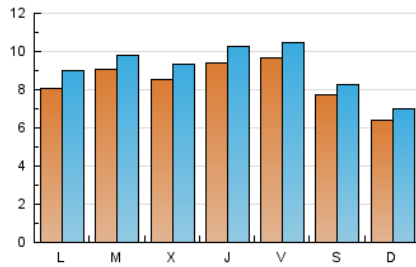

4. Gràfiques (Nacional)

4.1 Per dia de la setmana (promig)

N. únics / Visites (x 100)