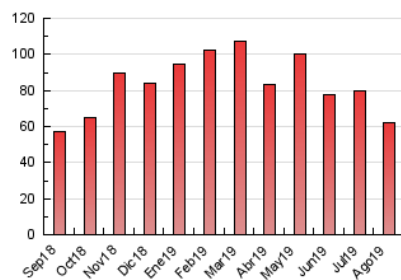

Pàgines (x 1000)