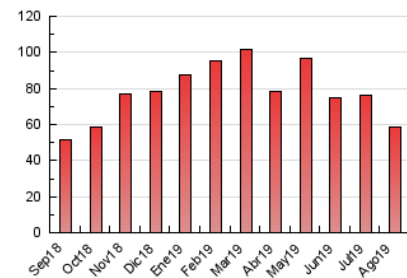

Pàgines (x 1000)