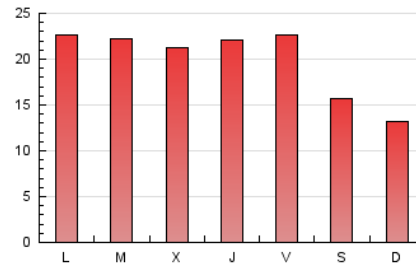

Pàgines (x 100)