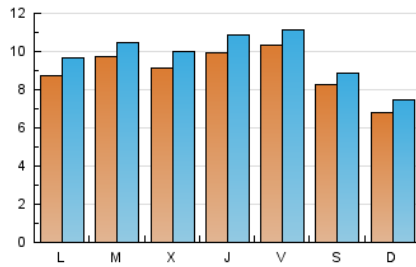

4. Gràfiques (Nacional i Internacional)

4.1 Per dia de la setmana (promig)

N. únics / Visites (x 100)