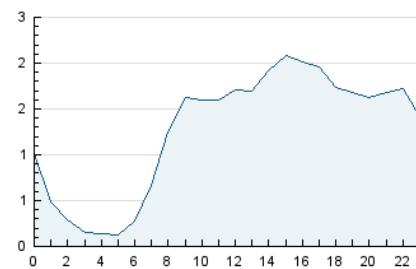

### 3. Per dia del mes (Nacional i Internacional)

Dia	N. únics	Visites	Pàgines	Dia	N. únics	Visites	Pàgines	Dia	N. únics	Visites	Pàgines
1	1.170	1.283	2.415	11	743	826	1.484	21	687	741	1.636
2	1.049	1.142	2.555	12	980	1.113	2.443	22	1.015	1.148	2.473
3	671	703	1.366	13	1.022	1.098	2.342	23	767	823	1.617
4	539	581	1.251	14	1.019	1.097	2.282	24	762	804	1.203
5	705	791	2.214	15	920	974	1.625	25	618	680	1.043
6	760	826	2.154	16	907	964	1.990	26	888	964	2.222
7	892	1.000	2.150	17	865	939	1.678	27	1.360	1.454	2.585
8	632	693	1.936	18	816	887	1.508	28	1.065	1.155	2.428
9	972	1.057	2.262	19	917	1.000	2.192	29	1.244	1.348	2.559
10	951	1.024	1.927	20	747	808	1.814	30	1.462	1.592	2.928
								31	898	963	1.675

4. Gràfiques (Nacional i Internacional)

4.1 Per dia de la setmana (promig)

N. únics / Visites (x 100)

Pàgines (x 100)

4.2 Per franja horària (promig)

Visites (x 1000)

Pàgines (x 1000)

4.3 Per mesos