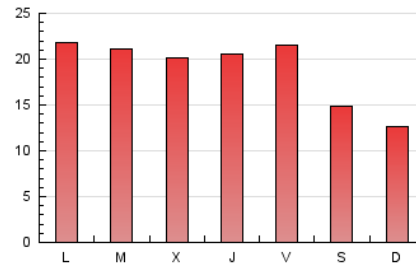

Pàgines (x 100)