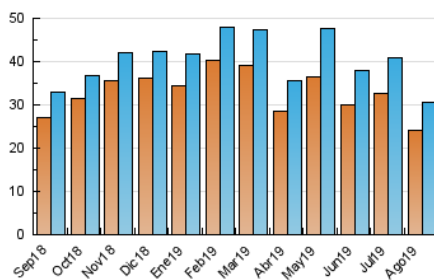

4.3 Per mesos

N. únics / Visites (x 1000)