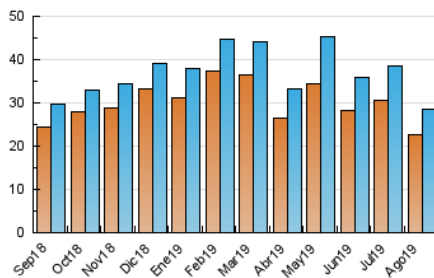

4.3 Per mesos

N. únics / Visites (x 1000)