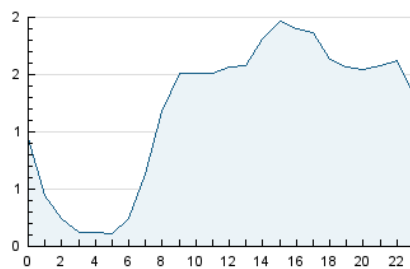

#### 3. Per dia del mes (Nacional)

Dia	N. únics	Visites	Pàgines	Dia	N. únics	Visites	Pàgines	Dia	N. únics	Visites	Pàgines
1	1.097	1.203	2.244	11	696	774	1.427	21	624	674	1.533
2	995	1.085	2.469	12	890	1.017	2.332	22	953	1.080	2.341
3	644	673	1.316	13	956	1.029	2.235	23	696	749	1.473
4	507	546	1.178	14	957	1.030	2.189	24	708	747	1.117
5	651	735	2.132	15	880	933	1.575	25	580	639	986
6	704	766	2.032	16	853	908	1.919	26	831	904	2.108
7	828	934	2.052	17	809	873	1.584	27	1.287	1.375	2.459
8	577	634	1.776	18	768	833	1.436	28	1.004	1.090	2.299
9	901	976	2.074	19	859	940	2.122	29	1.190	1.292	2.363
10	870	934	1.818	20	693	748	1.701	30	1.399	1.524	2.836
								31	851	912	1.577

4. Gràfiques (Nacional)

4.1 Per dia de la setmana (promig)

N. únics / Visites (x 100)

Pàgines (x 100)

4.2 Per franja horària (promig)

Visites (x 1000)

Pàgines (x 1000)

4.3 Per mesos