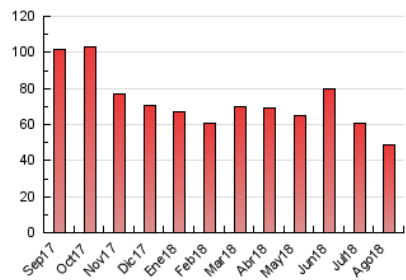

Pàgines (x 1000)