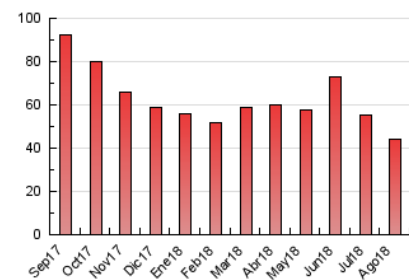

Pàgines (x 1000)