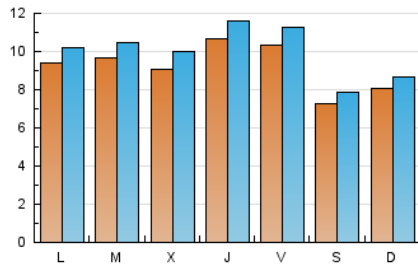

4. Gràfiques (Nacional i Internacional)

4.1 Per dia de la setmana (promig)

N. únics / Visites (x 100)