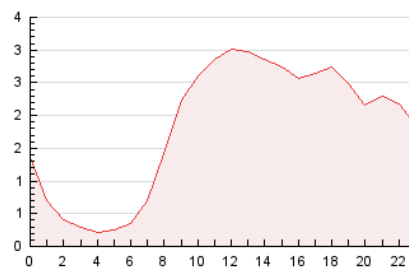

2. Seccions (Nacional)

	PÀGINES	%
HOME	2.304	5.25 %
RESTA	41.613	94.75 %

3. Per dia del mes (Nacional)

Dia	N. únics	Visites	Pàgines	Dia	N. únics	Visites	Pàgines	Dia	N. únics	Visites	Pàgines
1	852	969	1.641	11	564	607	1.046	21	726	788	1.229
2	1.025	1.107	1.696	12	704	745	1.035	22	847	943	1.549
3	1.410	1.546	2.325	13	744	806	1.224	23	664	734	1.330
4	881	958	1.461	14	748	802	1.082	24	771	867	1.512
5	1.242	1.344	1.942	15	676	742	1.062	25	440	479	841
6	1.117	1.220	1.940	16	1.002	1.104	1.638	26	389	416	691
7	1.156	1.242	2.044	17	801	884	1.313	27	694	756	1.366
8	860	917	1.669	18	673	725	971	28	717	805	1.222
9	1.085	1.161	1.681	19	606	645	864	29	803	890	1.886
10	814	882	1.365	20	731	789	1.273	30	1.054	1.150	1.643
								31	852	911	1.376

4. Gràfiques (Nacional)

4.1 Per dia de la setmana (promig)

N. únics / Visites (x 100)

Pàgines (x 100)

4.2 Per franja horària (promig)

Visites (x 1000)

Pàgines (x 1000)

4.3 Per mesos