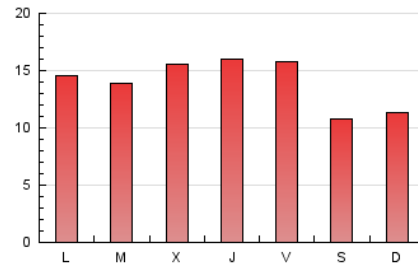

Pàgines (x 100)