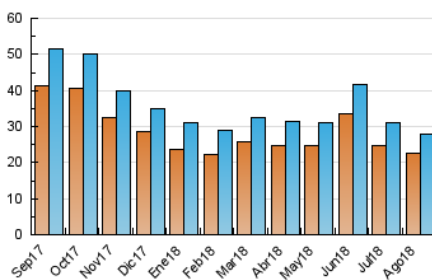

4.3 Per mesos

N. únics / Visites (x 1000)