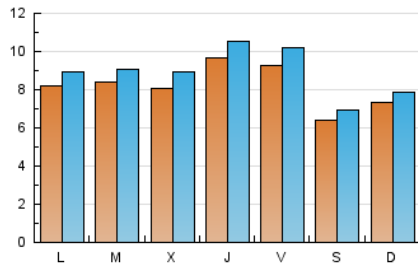

4. Gràfiques (Nacional)

4.1 Per dia de la setmana (promig)

N. únics / Visites (x 100)