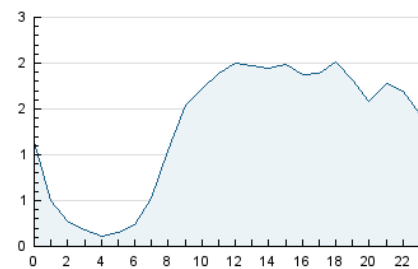

2. Seccions (Nacional i Internacional)

	PÀGINES	%
HOME	2.501	5.11 %
RESTA	46.446	94.89 %

3. Per dia del mes (Nacional i Internacional)

Dia	N. únics	Visites	Pàgines	Dia	N. únics	Visites	Pàgines	Dia	N. únics	Visites	Pàgines
1	958	1.081	1.861	11	667	715	1.160	21	867	942	1.424
2	1.128	1.220	1.991	12	793	839	1.164	22	954	1.063	1.748
3	1.528	1.671	2.502	13	860	928	1.416	23	769	848	1.563
4	980	1.062	1.581	14	865	925	1.231	24	882	982	1.734
5	1.331	1.436	2.049	15	747	818	1.195	25	502	546	1.076
6	1.265	1.380	2.170	16	1.100	1.205	1.763	26	444	473	758
7	1.312	1.406	2.294	17	897	988	1.431	27	780	859	1.512
8	978	1.042	1.824	18	754	814	1.088	28	814	911	1.374
9	1.208	1.291	1.826	19	668	712	957	29	905	997	2.016
10	925	1.000	1.550	20	841	907	1.440	30	1.146	1.251	1.763
								31	937	1.006	1.486

4. Gràfiques (Nacional i Internacional)

4.1 Per dia de la setmana (promig)

N. únics / Visites (x 100)

Pàgines (x 100)

4.2 Per franja horària (promig)

Visites (x 1000)

Pàgines (x 1000)

4.3 Per mesos