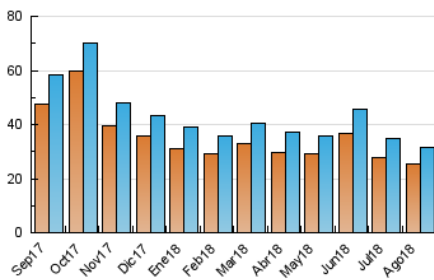

4.3 Per mesos

N. únics / Visites (x 1000)