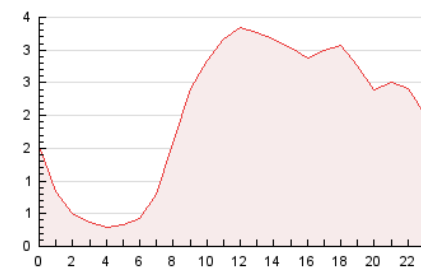

2. Seccions (Nacional i Internacional)

	PÀGINES	%
HOME	2.501	5.11 %
RESTA	46.446	94.89 %

3. Per dia del mes (Nacional i Internacional)

Dia	N. únics	Visites	Pàgines	Dia	N. únics	Visites	Pàgines	Dia	N. únics	Visites	Pàgines
1	958	1.081	1.861	11	667	715	1.160	21	867	942	1.424
2	1.128	1.220	1.991	12	793	839	1.164	22	954	1.063	1.748
3	1.528	1.671	2.502	13	860	928	1.416	23	769	848	1.563
4	980	1.062	1.581	14	865	925	1.231	24	882	982	1.734
5	1.331	1.436	2.049	15	747	818	1.195	25	502	546	1.076
6	1.265	1.380	2.170	16	1.100	1.205	1.763	26	444	473	758
7	1.312	1.406	2.294	17	897	988	1.431	27	780	859	1.512
8	978	1.042	1.824	18	754	814	1.088	28	814	911	1.374
9	1.208	1.291	1.826	19	668	712	957	29	905	997	2.016
10	925	1.000	1.550	20	841	907	1.440	30	1.146	1.251	1.763
								31	937	1.006	1.486

4. Gràfiques (Nacional i Internacional)

4.1 Per dia de la setmana (promig)

N. únics / Visites (x 100)

Pàgines (x 100)

4.2 Per franja horària (promig)

Visites (x 1000)

Pàgines (x 1000)

4.3 Per mesos