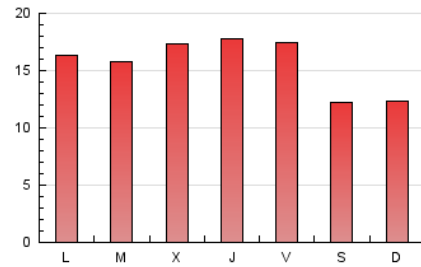

Pàgines (x 100)