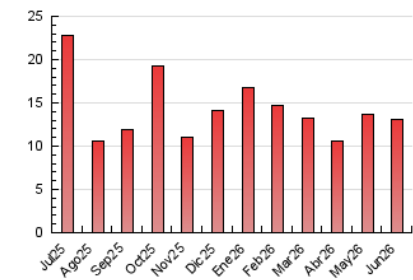

Pàgines (x 1000)