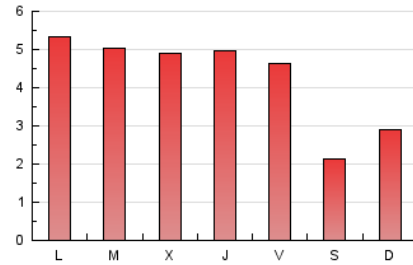

Pàgines (x 100)