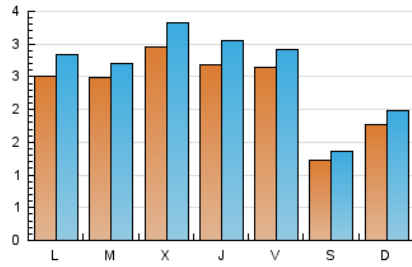

4. Gràfiques (Nacional i Internacional)

4.1 Per dia de la setmana (promig)

N. únics / Visites (x 100)