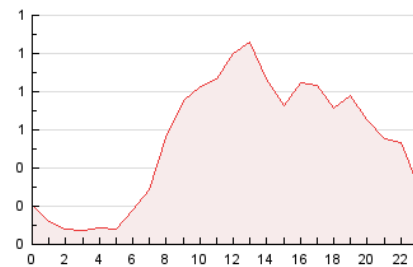

2. Seccions (Nacional)

	PÀGINES	%
HOME	1.088	8.36 %
RESTA	11.931	91.64 %

3. Per dia del mes (Nacional)

Dia	N. únics	Visites	Pàgines	Dia	N. únics	Visites	Pàgines	Dia	N. únics	Visites	Pàgines
1	242	268	454	11	226	251	373	21	88	98	119
2	245	264	467	12	171	185	283	22	224	247	407
3	293	323	463	13	168	184	251	23	235	253	474
4	276	314	476	14	387	430	550	24	251	287	515
5	358	395	606	15	257	300	522	25	176	210	509
6	124	142	184	16	165	185	287	26	277	303	561
7	118	135	161	17	307	338	531	27	93	101	276
8	325	372	687	18	379	422	626	28	87	99	335
9	369	390	620	19	249	274	408	29	194	212	600
10	310	356	452	20	99	111	148	30	208	234	674

4. Gràfiques (Nacional)

4.1 Per dia de la setmana (promig)

N. únics / Visites (x 100)

Pàgines (x 100)

4.2 Per franja horària (promig)

Visites_ (x 1000)

Pàgines (x 1000)

4.3 Per mesos