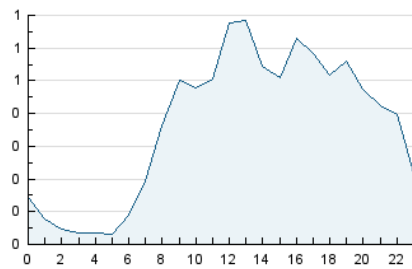

2. Seccions (Nacional i Internacional)

	PÀGINES	%
HOME	1.089	7.92 %
RESTA	12.666	92.08 %

3. Per dia del mes (Nacional i Internacional)

Dia	N. únics	Visites	Pàgines	Dia	N. únics	Visites	Pàgines	Dia	N. únics	Visites	Pàgines
1	244	270	456	11	228	254	491	21	88	98	119
2	248	267	470	12	173	187	355	22	225	248	419
3	300	330	470	13	169	188	254	23	238	256	493
4	285	326	486	14	411	458	589	24	252	289	516
5	360	397	608	15	260	303	544	25	177	212	510
6	127	145	187	16	168	188	352	26	279	305	563
7	121	138	164	17	311	342	574	27	94	102	277
8	331	382	756	18	386	429	632	28	88	101	336
9	374	398	731	19	249	274	408	29	194	212	600
10	315	365	554	20	99	111	148	30	212	241	693

4. Gràfiques (Nacional i Internacional)

4.1 Per dia de la setmana (promig)

N. únics / Visites (x 100)

Pàgines (x 100)

4.2 Per franja horària (promig)

Visites_ (x 1000)

Pàgines (x 1000)

4.3 Per mesos