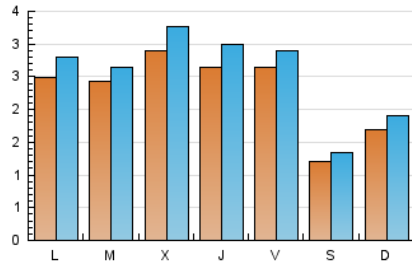

4. Gràfiques (Nacional)

4.1 Per dia de la setmana (promig)

N. únics / Visites (x 100)