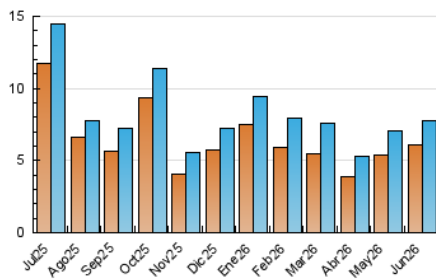

4.3 Per mesos

N. únics / Visites (x 1000)