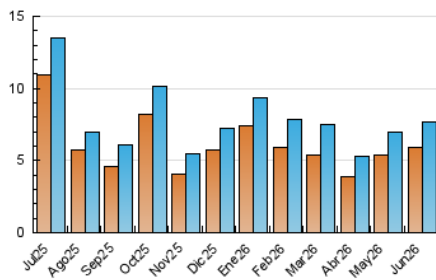

4.3 Per mesos

N. únics / Visites (x 1000)