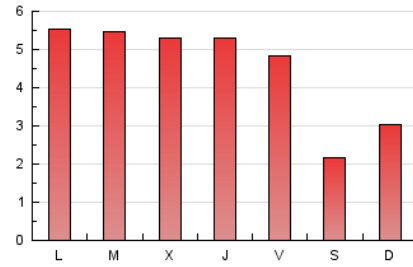

Pàgines (x 100)