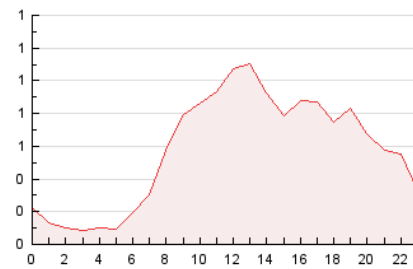

2. Seccions (Nacional i Internacional)

	PÀGINES	%
HOME	1.089	7.92 %
RESTA	12.666	92.08 %

3. Per dia del mes (Nacional i Internacional)

Dia	N. únics	Visites	Pàgines	Dia	N. únics	Visites	Pàgines	Dia	N. únics	Visites	Pàgines
1	244	270	456	11	228	254	491	21	88	98	119
2	248	267	470	12	173	187	355	22	225	248	419
3	300	330	470	13	169	188	254	23	238	256	493
4	285	326	486	14	411	458	589	24	252	289	516
5	360	397	608	15	260	303	544	25	177	212	510
6	127	145	187	16	168	188	352	26	279	305	563
7	121	138	164	17	311	342	574	27	94	102	277
8	331	382	756	18	386	429	632	28	88	101	336
9	374	398	731	19	249	274	408	29	194	212	600
10	315	365	554	20	99	111	148	30	212	241	693

4. Gràfiques (Nacional i Internacional)

4.1 Per dia de la setmana (promig)

N. únics / Visites (x 100)

Pàgines (x 100)

4.2 Per franja horària (promig)

Visites_ (x 1000)

Pàgines (x 1000)

4.3 Per mesos