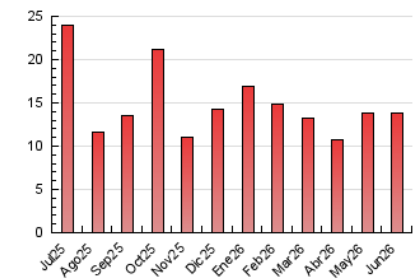

Pàgines (x 1000)