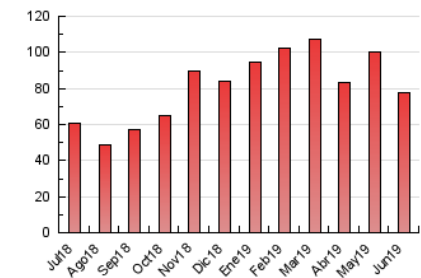

Pàgines (x 1000)