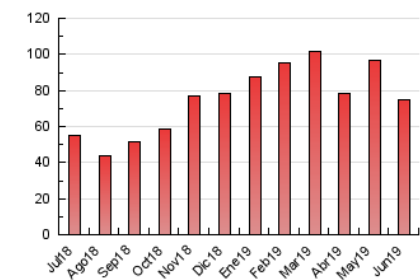

Pàgines (x 1000)