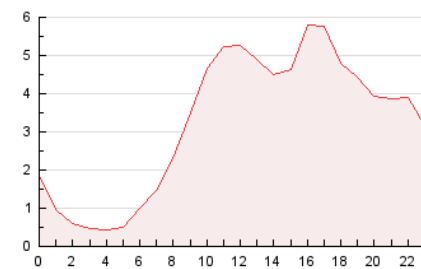

### 3. Per dia del mes (Nacional i Internacional)

Dia	N. únics	Visites	Pàgines	Dia	N. únics	Visites	Pàgines	Dia	N. únics	Visites	Pàgines
1	841	922	1.709	11	902	990	2.300	21	1.111	1.191	2.942
2	1.121	1.207	2.183	12	1.105	1.206	3.102	22	909	992	1.637
3	1.292	1.401	3.192	13	1.401	1.515	3.205	23	1.034	1.116	1.609
4	1.072	1.150	2.753	14	1.620	1.790	3.615	24	1.191	1.277	2.266
5	1.070	1.149	2.664	15	1.355	1.469	2.586	25	1.108	1.218	2.959
6	1.511	1.615	3.158	16	1.110	1.203	2.123	26	1.286	1.388	3.263
7	1.100	1.200	2.558	17	1.452	1.591	3.540	27	1.636	1.771	3.731
8	898	956	1.578	18	1.347	1.495	3.423	28	1.461	1.561	3.264
9	721	774	1.270	19	1.295	1.388	3.317	29	778	868	1.407
10	862	958	1.865	20	1.250	1.330	2.867	30	1.026	1.117	1.874

4. Gràfiques (Nacional i Internacional)

4.1 Per dia de la setmana (promig)

N. únics / Visites (x 100)

Pàgines (x 100)

4.2 Per franja horària (promig)

Visites (x 1000)

Pàgines (x 1000)

4.3 Per mesos