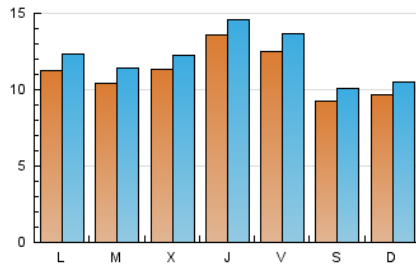

4. Gràfiques (Nacional)

4.1 Per dia de la setmana (promig)

N. únics / Visites (x 100)