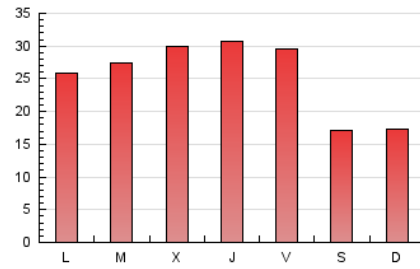

Pàgines (x 100)