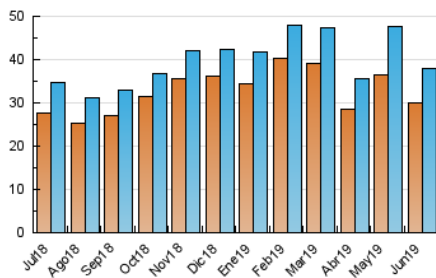

4.3 Per mesos

N. únics / Visites (x 1000)