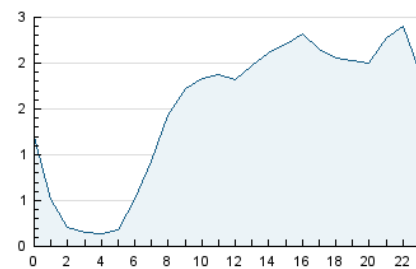

#### 3. Per dia del mes (Nacional)

Dia	N. únics	Visites	Pàgines	Dia	N. únics	Visites	Pàgines	Dia	N. únics	Visites	Pàgines
1	807	885	1.658	11	857	944	2.204	21	1.042	1.120	2.819
2	1.091	1.177	2.145	12	1.055	1.151	3.026	22	876	957	1.597
3	1.163	1.272	3.052	13	1.342	1.451	3.098	23	999	1.079	1.567
4	971	1.043	2.561	14	1.551	1.717	3.428	24	1.148	1.233	2.194
5	1.013	1.091	2.575	15	1.323	1.436	2.398	25	1.041	1.147	2.870
6	1.451	1.553	3.083	16	1.080	1.173	1.930	26	1.229	1.329	3.179
7	1.046	1.144	2.481	17	1.389	1.523	3.338	27	1.451	1.583	3.377
8	871	929	1.549	18	1.288	1.432	3.347	28	1.376	1.469	3.060
9	692	742	1.229	19	1.226	1.316	3.210	29	732	822	1.348
10	815	908	1.752	20	1.186	1.262	2.760	30	980	1.068	1.786

4. Gràfiques (Nacional)

4.1 Per dia de la setmana (promig)

N. únics / Visites (x 100)

Pàgines (x 100)

4.2 Per franja horària (promig)

Visites (x 1000)

Pàgines (x 1000)

4.3 Per mesos