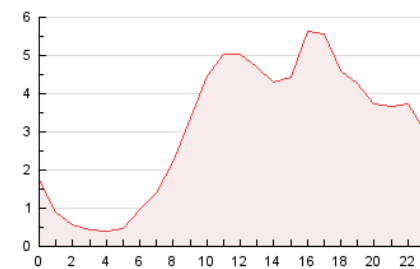

#### 3. Per dia del mes (Nacional)

Dia	N. únics	Visites	Pàgines	Dia	N. únics	Visites	Pàgines	Dia	N. únics	Visites	Pàgines
1	807	885	1.658	11	857	944	2.204	21	1.042	1.120	2.819
2	1.091	1.177	2.145	12	1.055	1.151	3.026	22	876	957	1.597
3	1.163	1.272	3.052	13	1.342	1.451	3.098	23	999	1.079	1.567
4	971	1.043	2.561	14	1.551	1.717	3.428	24	1.148	1.233	2.194
5	1.013	1.091	2.575	15	1.323	1.436	2.398	25	1.041	1.147	2.870
6	1.451	1.553	3.083	16	1.080	1.173	1.930	26	1.229	1.329	3.179
7	1.046	1.144	2.481	17	1.389	1.523	3.338	27	1.451	1.583	3.377
8	871	929	1.549	18	1.288	1.432	3.347	28	1.376	1.469	3.060
9	692	742	1.229	19	1.226	1.316	3.210	29	732	822	1.348
10	815	908	1.752	20	1.186	1.262	2.760	30	980	1.068	1.786

4. Gràfiques (Nacional)

4.1 Per dia de la setmana (promig)

N. únics / Visites (x 100)

Pàgines (x 100)

4.2 Per franja horària (promig)

Visites (x 1000)

Pàgines (x 1000)

4.3 Per mesos