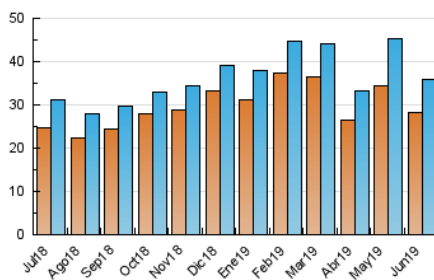

4.3 Per mesos

N. únics / Visites (x 1000)