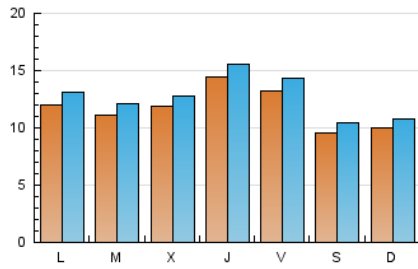

4. Gràfiques (Nacional i Internacional)

4.1 Per dia de la setmana (promig)

N. únics / Visites (x 100)