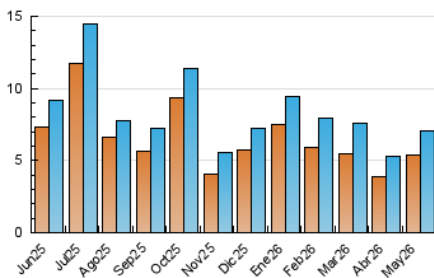

4.3 Per mesos

N. únics / Visites (x 1000)