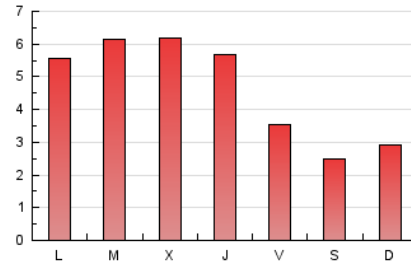

Pàgines (x 100)