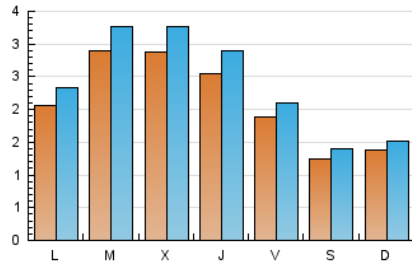

4. Gràfiques (Nacional i Internacional)

4.1 Per dia de la setmana (promig)

N. únics / Visites (x 100)