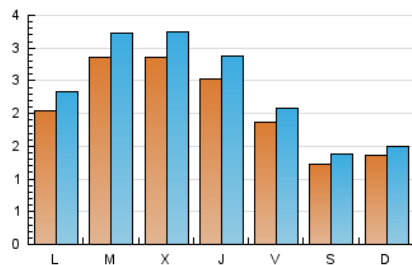

4. Gràfiques (Nacional)

4.1 Per dia de la setmana (promig)

N. únics / Visites (x 100)