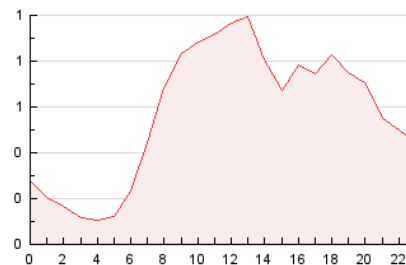

2. Seccions (Nacional)

	PÀGINES	%
HOME	1.598	11.64 %
RESTA	12.136	88.36 %

3. Per dia del mes (Nacional)

Dia	N. únics	Visites	Pàgines	Dia	N. únics	Visites	Pàgines	Dia	N. únics	Visites	Pàgines
1	98	115	268	11	182	201	409	21	322	361	729
2	109	124	318	12	291	338	588	22	168	188	320
3	173	185	366	13	188	221	406	23	125	139	314
4	223	256	694	14	212	238	427	24	119	132	316
5	202	233	428	15	186	205	354	25	145	173	494
6	196	234	484	16	133	153	182	26	287	322	783
7	183	217	451	17	152	167	315	27	488	540	945
8	183	206	314	18	267	300	611	28	292	333	625
9	101	115	192	19	363	399	618	29	301	325	477
10	123	143	240	20	272	306	639	30	147	160	224
								31	115	125	203

4. Gràfiques (Nacional)

4.1 Per dia de la setmana (promig)

N. únics / Visites (x 100)

Pàgines (x 100)

4.2 Per franja horària (promig)

Visites_ (x 1000)

Pàgines (x 1000)

4.3 Per mesos