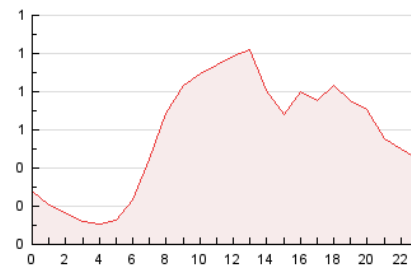

2. Seccions (Nacional i Internacional)

	PÀGINES	%
HOME	1.598	11.51 %
RESTA	12.283	88.49 %

3. Per dia del mes (Nacional i Internacional)

Dia	N. únics	Visites	Pàgines	Dia	N. únics	Visites	Pàgines	Dia	N. únics	Visites	Pàgines
1	98	115	268	11	182	201	409	21	324	365	765
2	112	127	322	12	294	341	591	22	175	196	355
3	175	188	368	13	188	221	406	23	128	142	317
4	224	257	696	14	213	239	428	24	121	134	319
5	204	236	430	15	187	206	355	25	146	174	495
6	198	237	486	16	134	154	184	26	289	325	811
7	185	219	453	17	155	170	318	27	488	540	945
8	183	206	314	18	270	303	621	28	293	334	626
9	101	115	192	19	367	403	622	29	301	325	477
10	123	143	240	20	272	306	639	30	149	162	226
								31	115	125	203

4. Gràfiques (Nacional i Internacional)

4.1 Per dia de la setmana (promig)

N. únics / Visites (x 100)

Pàgines (x 100)

4.2 Per franja horària (promig)

Visites_ (x 1000)

Pàgines (x 1000)

4.3 Per mesos