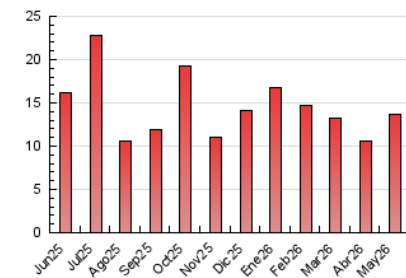

Pàgines (x 1000)