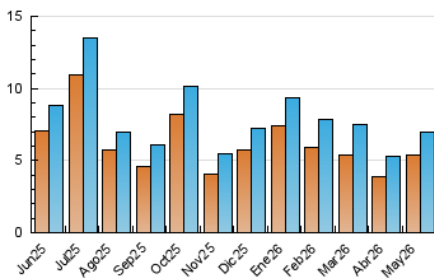

4.3 Per mesos

N. únics / Visites (x 1000)