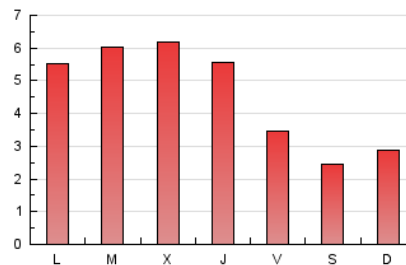

Pàgines (x 100)