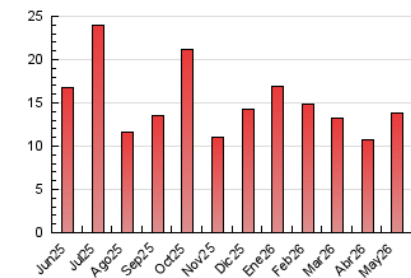

Pàgines (x 1000)