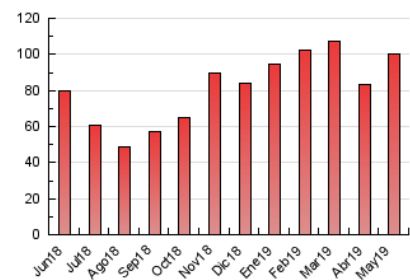

Pàgines (x 1000)