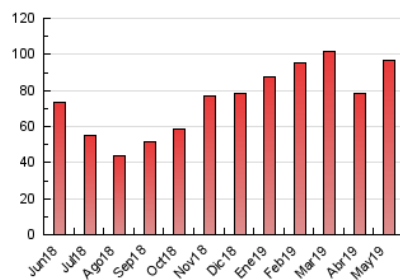

##### 4.2 Per franja horària (promig)

Visites (x 1000)

Pàgines (x 1000)

##### 4.3 Per mesos

N. únics / Visites (x 1000)

Pàgines (x 1000)