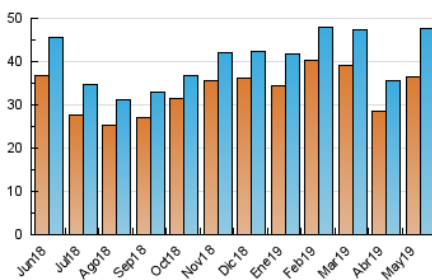

4.3 Per mesos

N. únics / Visites (x 1000)