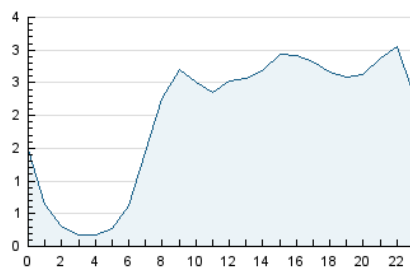

### 3. Per dia del mes (Nacional i Internacional)

Dia	N. únics	Visites	Pàgines	Dia	N. únics	Visites	Pàgines	Dia	N. únics	Visites	Pàgines
1	822	870	1.790	11	874	952	1.446	21	1.904	2.073	3.952
2	1.087	1.185	2.850	12	1.394	1.566	2.632	22	1.893	2.118	4.619
3	1.099	1.194	2.645	13	1.698	1.912	4.251	23	1.872	2.088	4.489
4	970	1.038	1.851	14	1.564	1.769	3.966	24	1.987	2.245	4.473
5	941	1.045	1.832	15	1.435	1.581	3.392	25	1.334	1.447	2.436
6	1.339	1.437	3.363	16	1.272	1.394	3.393	26	1.082	1.203	3.194
7	1.170	1.265	3.082	17	1.439	1.587	3.578	27	2.140	2.356	4.400
8	1.099	1.204	3.080	18	1.169	1.292	2.262	28	1.340	1.470	3.261
9	1.860	2.027	4.385	19	1.162	1.256	2.374	29	1.645	1.777	3.868
10	2.028	2.211	4.040	20	1.307	1.446	3.514	30	1.285	1.386	3.151
								31	1.042	1.138	2.941

4. Gràfiques (Nacional i Internacional)

4.1 Per dia de la setmana (promig)

N. únics / Visites (x 100)

Pàgines (x 100)

4.2 Per franja horària (promig)

Visites (x 1000)

Pàgines (x 1000)

4.3 Per mesos