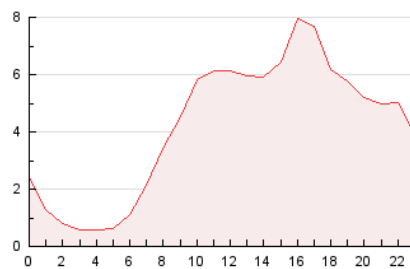

### 3. Per dia del mes (Nacional i Internacional)

Dia	N. únics	Visites	Pàgines	Dia	N. únics	Visites	Pàgines	Dia	N. únics	Visites	Pàgines
1	822	870	1.790	11	874	952	1.446	21	1.904	2.073	3.952
2	1.087	1.185	2.850	12	1.394	1.566	2.632	22	1.893	2.118	4.619
3	1.099	1.194	2.645	13	1.698	1.912	4.251	23	1.872	2.088	4.489
4	970	1.038	1.851	14	1.564	1.769	3.966	24	1.987	2.245	4.473
5	941	1.045	1.832	15	1.435	1.581	3.392	25	1.334	1.447	2.436
6	1.339	1.437	3.363	16	1.272	1.394	3.393	26	1.082	1.203	3.194
7	1.170	1.265	3.082	17	1.439	1.587	3.578	27	2.140	2.356	4.400
8	1.099	1.204	3.080	18	1.169	1.292	2.262	28	1.340	1.470	3.261
9	1.860	2.027	4.385	19	1.162	1.256	2.374	29	1.645	1.777	3.868
10	2.028	2.211	4.040	20	1.307	1.446	3.514	30	1.285	1.386	3.151
								31	1.042	1.138	2.941

4. Gràfiques (Nacional i Internacional)

4.1 Per dia de la setmana (promig)

N. únics / Visites (x 100)

Pàgines (x 100)

4.2 Per franja horària (promig)

Visites (x 1000)

Pàgines (x 1000)

4.3 Per mesos