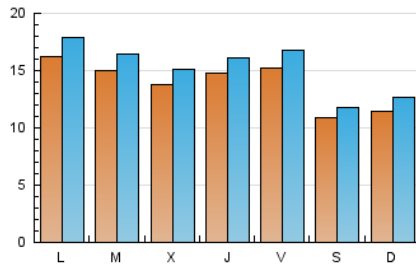

4. Gràfiques (Nacional i Internacional)

4.1 Per dia de la setmana (promig)

N. únics / Visites (x 100)