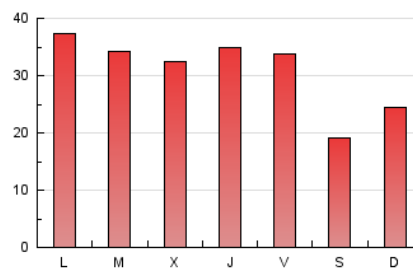

Pàgines (x 100)