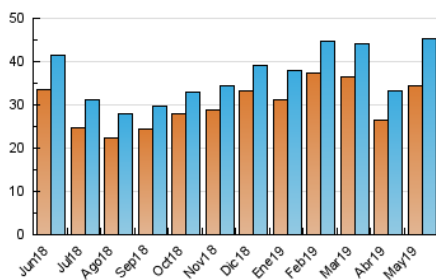

##### 4.1 Per dia de la setmana (promig)

N. únics / Visites (x 100)

Pàgines (x 100)

##### 4.2 Per franja horària (promig)

Visites (x 1000)

Pàgines (x 1000)

##### 4.3 Per mesos

N. únics / Visites (x 1000)

Pàgines (x 1000)