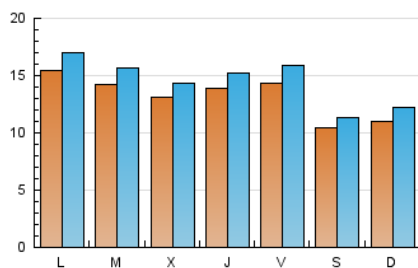

4. Gràfiques (Nacional)

4.1 Per dia de la setmana (promig)

N. únics / Visites (x 100)