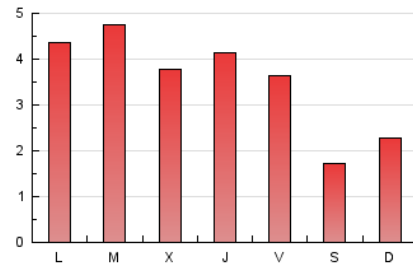

Pàgines (x 100)