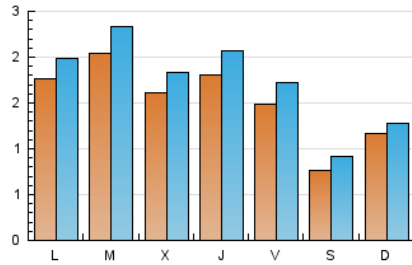

4. Gràfiques (Nacional)

4.1 Per dia de la setmana (promig)

N. únics / Visites (x 100)