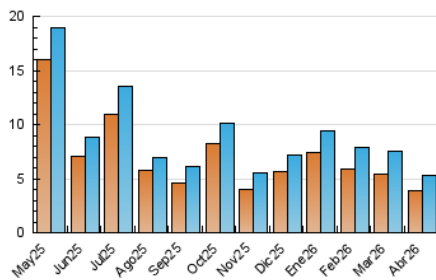

4.3 Per mesos

N. únics / Visites (x 1000)