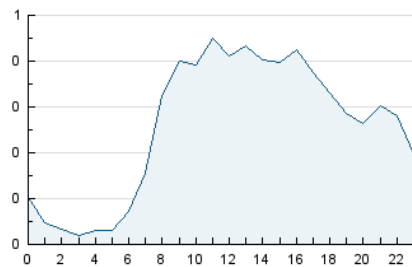

2. Seccions (Nacional i Internacional)

	PÀGINES	%
HOME	1.536	14.39 %
RESTA	9.141	85.61 %

3. Per dia del mes (Nacional i Internacional)

Dia	N. únics	Visites	Pàgines	Dia	N. únics	Visites	Pàgines	Dia	N. únics	Visites	Pàgines
1	114	130	219	11	90	112	267	21	232	262	477
2	100	112	177	12	131	146	324	22	153	167	310
3	66	80	148	13	157	182	628	23	220	239	376
4	66	76	159	14	161	182	503	24	221	260	604
5	111	124	220	15	139	160	416	25	89	105	120
6	82	98	200	16	174	186	383	26	96	102	155
7	138	158	348	17	161	174	315	27	245	270	464
8	197	226	354	18	59	70	147	28	293	342	572
9	217	264	549	19	135	143	216	29	207	241	596
10	153	183	388	20	225	249	451	30	198	239	591

4. Gràfiques (Nacional i Internacional)

4.1 Per dia de la setmana (promig)

N. únics / Visites (x 100)

Pàgines (x 100)

4.2 Per franja horària (promig)

Visites_ (x 1000)

Pàgines (x 1000)

4.3 Per mesos