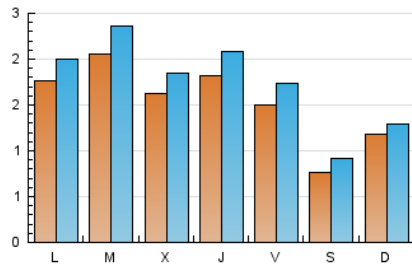

4. Gràfiques (Nacional i Internacional)

4.1 Per dia de la setmana (promig)

N. únics / Visites (x 100)