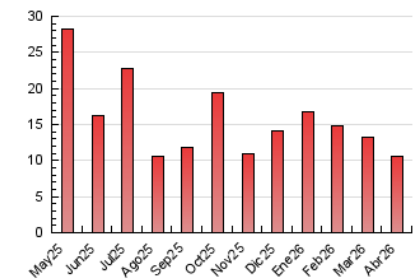

Pàgines (x 1000)