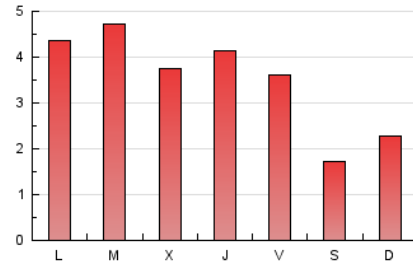

Pàgines (x 100)