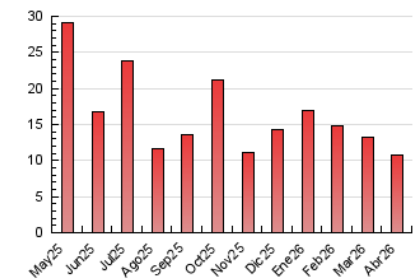

Pàgines (x 1000)