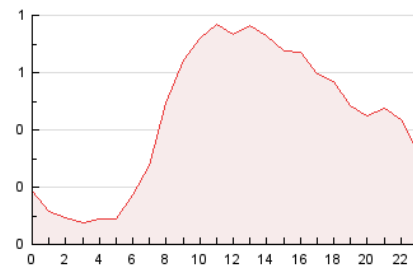

2. Seccions (Nacional)

	PÀGINES	%
HOME	1.536	14.45 %
RESTA	9.096	85.55 %

3. Per dia del mes (Nacional)

Dia	N. únics	Visites	Pàgines	Dia	N. únics	Visites	Pàgines	Dia	N. únics	Visites	Pàgines
1	113	129	218	11	90	112	267	21	230	259	475
2	100	112	177	12	130	145	323	22	152	166	304
3	66	80	148	13	157	182	628	23	220	239	376
4	66	76	159	14	158	179	500	24	216	254	595
5	110	123	219	15	139	158	413	25	88	104	119
6	82	98	200	16	171	183	378	26	94	100	153
7	138	158	348	17	159	172	313	27	245	270	464
8	196	225	353	18	59	70	147	28	291	340	570
9	216	263	548	19	135	143	216	29	205	239	594
10	152	182	387	20	224	247	450	30	197	238	590

4. Gràfiques (Nacional)

4.1 Per dia de la setmana (promig)

N. únics / Visites (x 100)

Pàgines (x 100)

4.2 Per franja horària (promig)

Visites_ (x 1000)

Pàgines (x 1000)

4.3 Per mesos