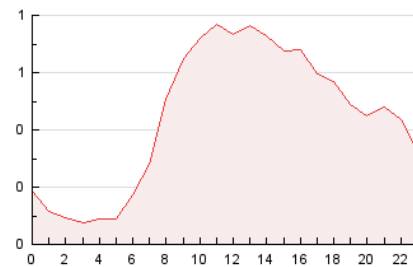

2. Seccions (Nacional i Internacional)

	PÀGINES	%
HOME	1.536	14.39 %
RESTA	9.141	85.61 %

3. Per dia del mes (Nacional i Internacional)

Dia	N. únics	Visites	Pàgines	Dia	N. únics	Visites	Pàgines	Dia	N. únics	Visites	Pàgines
1	114	130	219	11	90	112	267	21	232	262	477
2	100	112	177	12	131	146	324	22	153	167	310
3	66	80	148	13	157	182	628	23	220	239	376
4	66	76	159	14	161	182	503	24	221	260	604
5	111	124	220	15	139	160	416	25	89	105	120
6	82	98	200	16	174	186	383	26	96	102	155
7	138	158	348	17	161	174	315	27	245	270	464
8	197	226	354	18	59	70	147	28	293	342	572
9	217	264	549	19	135	143	216	29	207	241	596
10	153	183	388	20	225	249	451	30	198	239	591

4. Gràfiques (Nacional i Internacional)

4.1 Per dia de la setmana (promig)

N. únics / Visites (x 100)

Pàgines (x 100)

4.2 Per franja horària (promig)

Visites_ (x 1000)

Pàgines (x 1000)

4.3 Per mesos