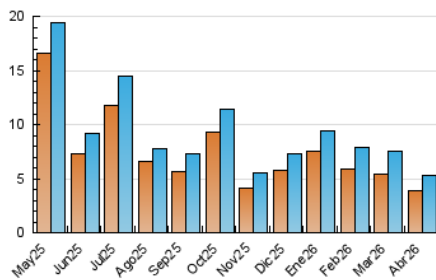

4.3 Per mesos

N. únics / Visites (x 1000)