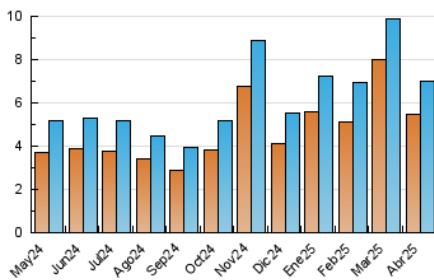

#### 3. Per dia del mes (Nacional)

Dia	N. únics	Visites	Pàgines	Dia	N. únics	Visites	Pàgines	Dia	N. únics	Visites	Pàgines
<b>1</b>	213	231	616	<b>11</b>	189	220	386	<b>21</b>	184	192	355
<b>2</b>	205	226	596	<b>12</b>	116	138	215	<b>22</b>	265	295	502
<b>3</b>	253	271	537	<b>13</b>	168	206	309	<b>23</b>	243	273	462
<b>4</b>	204	228	536	<b>14</b>	248	277	554	<b>24</b>	234	269	628
<b>5</b>	125	131	213	<b>15</b>	284	307	596	<b>25</b>	250	274	518
<b>6</b>	112	118	181	<b>16</b>	210	247	544	<b>26</b>	389	414	543
<b>7</b>	224	250	604	<b>17</b>	159	179	403	<b>27</b>	238	250	302
<b>8</b>	228	252	785	<b>18</b>	96	104	301	<b>28</b>	173	182	327
<b>9</b>	249	275	583	<b>19</b>	106	122	323	<b>29</b>	347	377	658
<b>10</b>	266	322	621	<b>20</b>	121	143	308	<b>30</b>	251	270	483

##### 4.1 Per dia de la setmana (promig)

N. únics / Visites (x 100)

Pàgines (x 100)

##### 4.2 Per franja horària (promig)

Visites\_ (x 1000)

Pàgines (x 1000)

##### 4.3 Per mesos

N. únics / Visites (x 1000)

Pàgines (x 1000)