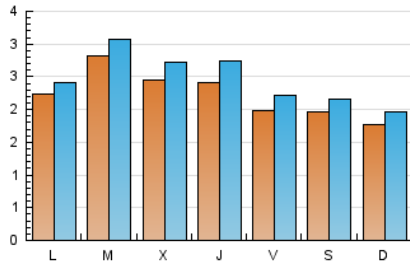

4. Gràfiques (Nacional i Internacional)

4.1 Per dia de la setmana (promig)

N. únics / Visites (x 100)