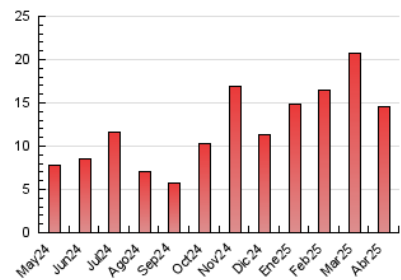

#### 4.2 Per franja horària (promig)

Visites\_ (x 1000)

Pàgines (x 1000)

#### 4.3 Per mesos

N. únics / Visites (x 1000)

Pàgines (x 1000)