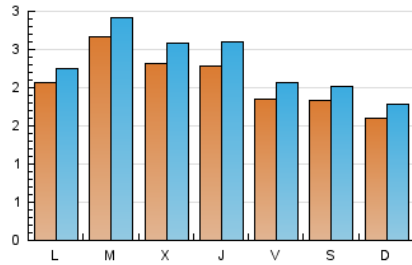

4. Gràfiques (Nacional)

4.1 Per dia de la setmana (promig)

N. únics / Visites (x 100)