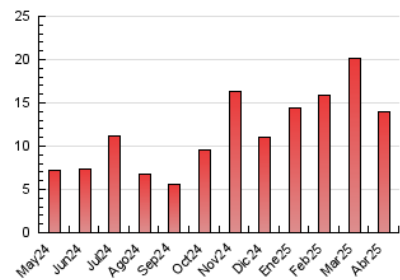

#### 3. Per dia del mes (Nacional)

Dia	N. únics	Visites	Pàgines	Dia	N. únics	Visites	Pàgines	Dia	N. únics	Visites	Pàgines
<b>1</b>	213	231	616	<b>11</b>	189	220	386	<b>21</b>	184	192	355
<b>2</b>	205	226	596	<b>12</b>	116	138	215	<b>22</b>	265	295	502
<b>3</b>	253	271	537	<b>13</b>	168	206	309	<b>23</b>	243	273	462
<b>4</b>	204	228	536	<b>14</b>	248	277	554	<b>24</b>	234	269	628
<b>5</b>	125	131	213	<b>15</b>	284	307	596	<b>25</b>	250	274	518
<b>6</b>	112	118	181	<b>16</b>	210	247	544	<b>26</b>	389	414	543
<b>7</b>	224	250	604	<b>17</b>	159	179	403	<b>27</b>	238	250	302
<b>8</b>	228	252	785	<b>18</b>	96	104	301	<b>28</b>	173	182	327
<b>9</b>	249	275	583	<b>19</b>	106	122	323	<b>29</b>	347	377	658
<b>10</b>	266	322	621	<b>20</b>	121	143	308	<b>30</b>	251	270	483

##### 4.2 Per franja horària (promig)

Visites\_ (x 1000)

Pàgines (x 1000)

##### 4.3 Per mesos

N. únics / Visites (x 1000)

Pàgines (x 1000)