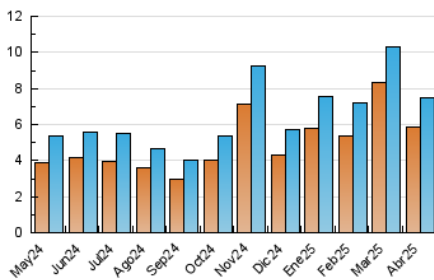

#### 4.1 Per dia de la setmana (promig)

N. únics / Visites (x 100)

Pàgines (x 100)

#### 4.2 Per franja horària (promig)

Visites\_ (x 1000)

Pàgines (x 1000)

#### 4.3 Per mesos

N. únics / Visites (x 1000)

Pàgines (x 1000)