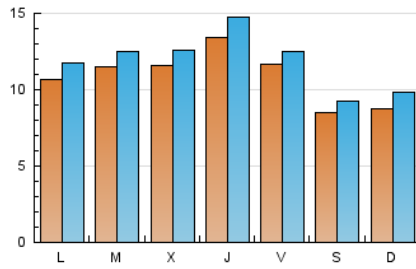

4. Gràfiques (Nacional i Internacional)

4.1 Per dia de la setmana (promig)

N. únics / Visites (x 100)