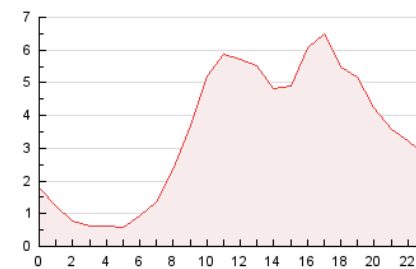

2. Seccions (Nacional i Internacional)

	PÀGINES	%
HOME	7.396	8.91 %
RESTA	75.642	91.09 %

3. Per dia del mes (Nacional i Internacional)

Dia	N. únics	Visites	Pàgines	Dia	N. únics	Visites	Pàgines	Dia	N. únics	Visites	Pàgines
1	1.230	1.356	3.249	11	1.111	1.242	3.322	21	686	762	1.844
2	1.528	1.642	3.439	12	1.403	1.511	3.325	22	999	1.134	2.287
3	1.083	1.180	3.341	13	945	1.037	2.282	23	993	1.070	2.857
4	1.138	1.237	3.074	14	696	771	1.963	24	1.221	1.319	2.924
5	1.137	1.210	2.507	15	1.014	1.089	2.857	25	1.602	1.746	3.570
6	574	615	1.348	16	1.036	1.152	3.012	26	1.272	1.354	3.171
7	595	650	1.545	17	1.036	1.120	2.714	27	1.064	1.154	2.457
8	929	996	2.821	18	1.527	1.658	3.153	28	1.537	1.736	4.327
9	1.086	1.196	2.672	19	855	927	2.056	29	1.150	1.280	2.947
10	1.301	1.418	3.240	20	827	893	1.978	30	1.087	1.176	2.756

4. Gràfiques (Nacional i Internacional)

4.1 Per dia de la setmana (promig)

N. únics / Visites (x 100)

Pàgines (x 100)

4.2 Per franja horària (promig)

Visites (x 1000)

Pàgines (x 1000)

4.3 Per mesos