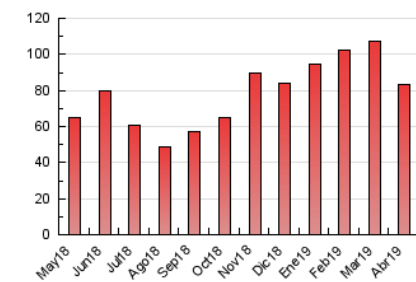

Pàgines (x 1000)