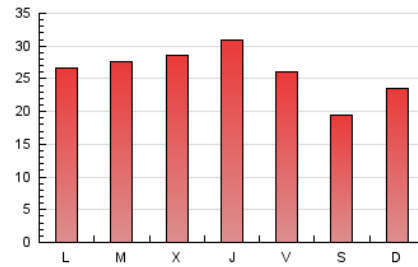

Pàgines (x 100)