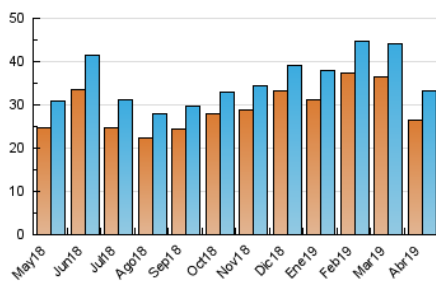

4.3 Per mesos

N. únics / Visites (x 1000)