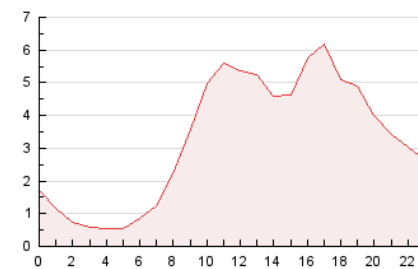

2. Seccions (Nacional)

	PÀGINES	%
HOME	7.453	9.48 %
RESTA	71.161	90.52 %

3. Per dia del mes (Nacional)

Dia	N. únics	Visites	Pàgines	Dia	N. únics	Visites	Pàgines	Dia	N. únics	Visites	Pàgines
1	1.119	1.242	2.998	11	1.027	1.153	3.147	21	640	708	1.749
2	1.433	1.538	3.217	12	1.312	1.416	3.191	22	957	1.087	2.212
3	983	1.074	3.090	13	901	991	2.152	23	911	986	2.700
4	1.032	1.124	2.908	14	657	731	1.902	24	1.147	1.239	2.794
5	1.014	1.080	2.350	15	939	1.009	2.731	25	1.496	1.634	3.400
6	533	572	1.285	16	970	1.078	2.855	26	1.171	1.245	2.965
7	553	606	1.496	17	971	1.049	2.530	27	1.027	1.117	2.393
8	833	898	2.673	18	1.416	1.537	2.938	28	1.476	1.673	4.227
9	996	1.093	2.494	19	804	868	1.953	29	1.004	1.128	2.741
10	1.212	1.323	3.048	20	779	840	1.909	30	995	1.080	2.566

4. Gràfiques (Nacional)

4.1 Per dia de la setmana (promig)

N. únics / Visites (x 100)

Pàgines (x 100)

4.2 Per franja horària (promig)

Visites (x 1000)

Pàgines (x 1000)

4.3 Per mesos