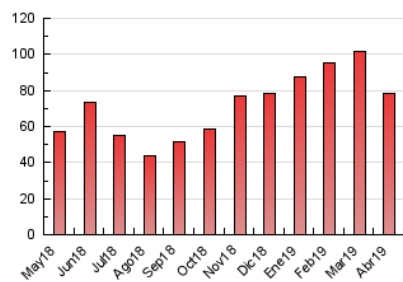

Pàgines (x 1000)