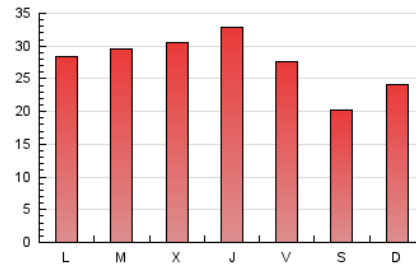

Pàgines (x 100)