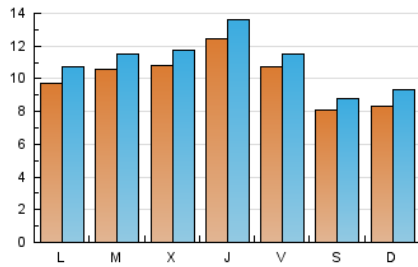

4. Gràfiques (Nacional)

4.1 Per dia de la setmana (promig)

N. únics / Visites (x 100)