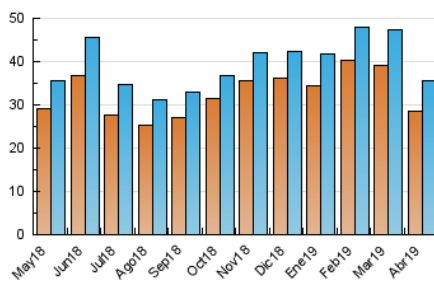

4.3 Per mesos

N. únics / Visites (x 1000)