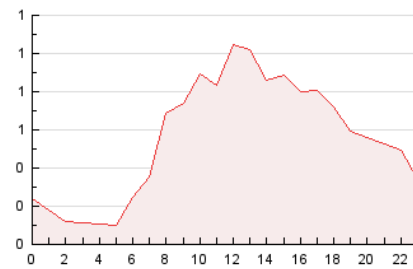

2. Seccions (Nacional i Internacional)

	PÀGINES	%
HOME	986	7.43 %
RESTA	12.290	92.57 %

3. Per dia del mes (Nacional i Internacional)

Dia	N. únics	Visites	Pàgines	Dia	N. únics	Visites	Pàgines	Dia	N. únics	Visites	Pàgines
1	165	187	293	11	255	292	583	21	141	162	241
2	226	263	648	12	260	297	558	22	120	141	208
3	180	207	560	13	241	273	521	23	194	225	409
4	157	181	387	14	138	158	467	24	226	257	456
5	215	254	420	15	304	356	679	25	211	231	408
6	196	227	413	16	351	409	806	26	195	221	441
7	116	136	178	17	339	368	578	27	164	180	277
8	143	162	219	18	325	379	598	28	106	120	150
9	204	234	385	19	370	438	641	29	114	130	153
10	201	240	431	20	319	366	562	30	126	146	318
								31	142	166	288

4. Gràfiques (Nacional i Internacional)

4.1 Per dia de la setmana (promig)

N. únics / Visites (x 100)

Pàgines (x 100)

4.2 Per franja horària (promig)

Visites_ (x 1000)

Pàgines (x 1000)

4.3 Per mesos