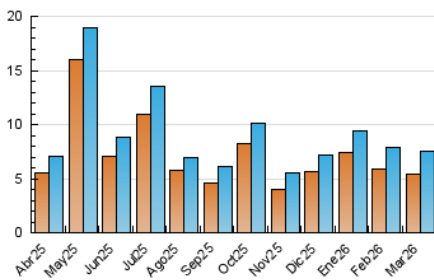

4.3 Per mesos

N. únics / Visites (x 1000)