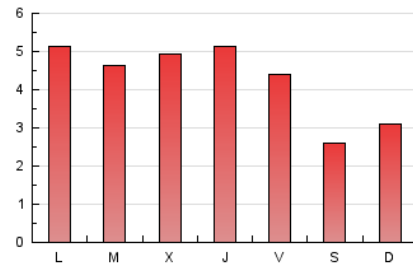

Pàgines (x 100)