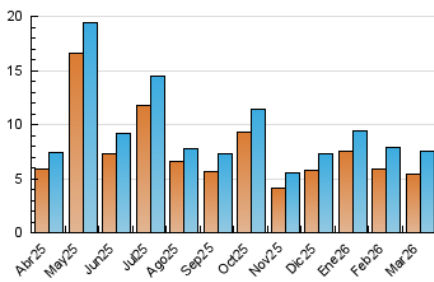

4.3 Per mesos

N. únics / Visites (x 1000)