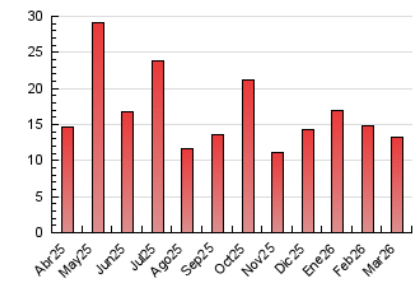

Pàgines (x 1000)