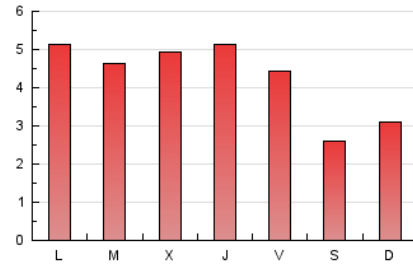

Pàgines (x 100)