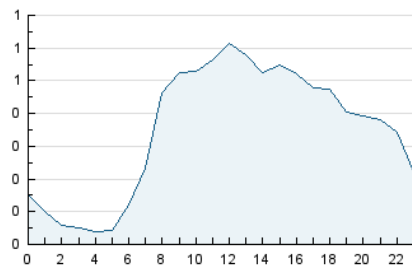

2. Seccions (Nacional)

	PÀGINES	%
HOME	983	7.43 %
RESTA	12.247	92.57 %

3. Per dia del mes (Nacional)

Dia	N. únics	Visites	Pàgines	Dia	N. únics	Visites	Pàgines	Dia	N. únics	Visites	Pàgines
1	165	187	293	11	253	289	580	21	141	162	241
2	226	263	648	12	257	293	554	22	120	141	208
3	180	207	560	13	238	270	517	23	193	223	408
4	157	181	387	14	137	157	466	24	226	257	456
5	210	246	415	15	300	350	675	25	209	228	403
6	195	226	412	16	346	403	801	26	194	220	440
7	116	136	178	17	338	367	577	27	163	179	276
8	142	161	218	18	323	376	596	28	105	119	149
9	204	234	385	19	369	437	640	29	114	130	153
10	201	240	431	20	317	364	560	30	126	146	318
								31	141	165	285

4. Gràfiques (Nacional)

4.1 Per dia de la setmana (promig)

N. únics / Visites (x 100)

Pàgines (x 100)

4.2 Per franja horària (promig)

Visites_ (x 1000)

Pàgines (x 1000)

4.3 Per mesos