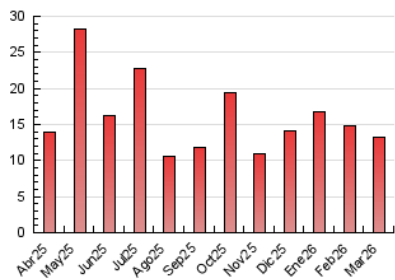

Pàgines (x 1000)