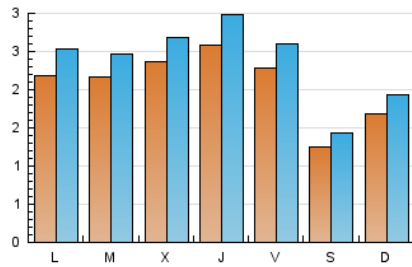

4. Gràfiques (Nacional)

4.1 Per dia de la setmana (promig)

N. únics / Visites (x 100)