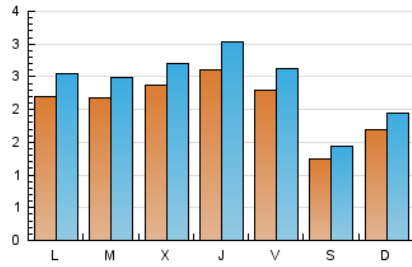

4. Gràfiques (Nacional i Internacional)

4.1 Per dia de la setmana (promig)

N. únics / Visites (x 100)