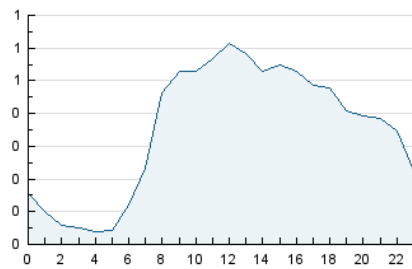

2. Seccions (Nacional i Internacional)

	PÀGINES	%
HOME	986	7.43 %
RESTA	12.290	92.57 %

3. Per dia del mes (Nacional i Internacional)

Dia	N. únics	Visites	Pàgines	Dia	N. únics	Visites	Pàgines	Dia	N. únics	Visites	Pàgines
1	165	187	293	11	255	292	583	21	141	162	241
2	226	263	648	12	260	297	558	22	120	141	208
3	180	207	560	13	241	273	521	23	194	225	409
4	157	181	387	14	138	158	467	24	226	257	456
5	215	254	420	15	304	356	679	25	211	231	408
6	196	227	413	16	351	409	806	26	195	221	441
7	116	136	178	17	339	368	578	27	164	180	277
8	143	162	219	18	325	379	598	28	106	120	150
9	204	234	385	19	370	438	641	29	114	130	153
10	201	240	431	20	319	366	562	30	126	146	318
								31	142	166	288

4. Gràfiques (Nacional i Internacional)

4.1 Per dia de la setmana (promig)

N. únics / Visites (x 100)

Pàgines (x 100)

4.2 Per franja horària (promig)

Visites_ (x 1000)

Pàgines (x 1000)

4.3 Per mesos