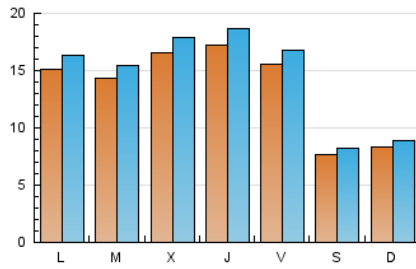

4. Gràfiques (Nacional)

4.1 Per dia de la setmana (promig)

N. únics / Visites (x 100)