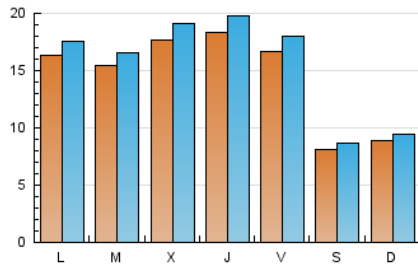

4. Gràfiques (Nacional i Internacional)

4.1 Per dia de la setmana (promig)

N. únics / Visites (x 100)