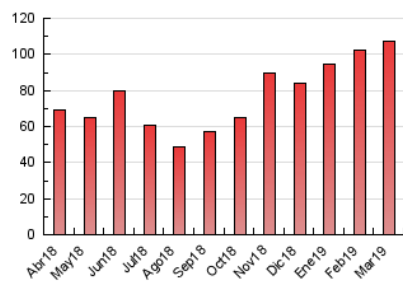

Pàgines (x 1000)