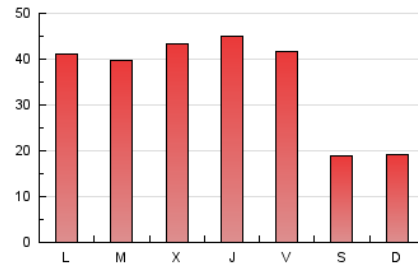

Pàgines (x 100)