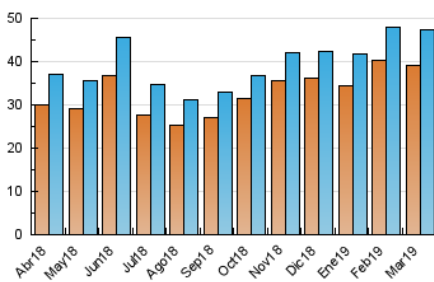

4.3 Per mesos

N. únics / Visites (x 1000)