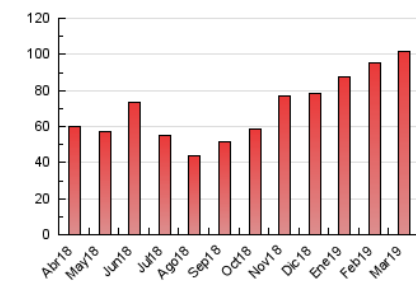

Pàgines (x 1000)