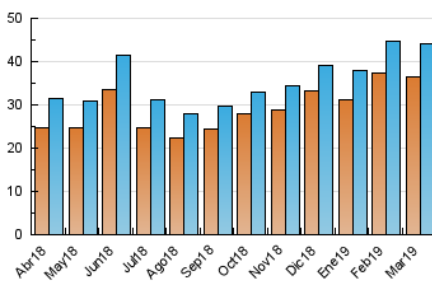

4.3 Per mesos

N. únics / Visites (x 1000)