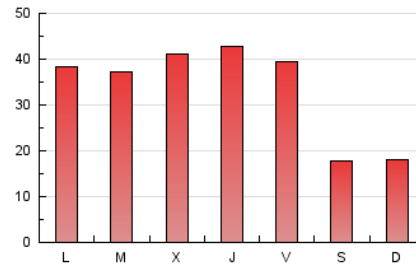

Pàgines (x 100)