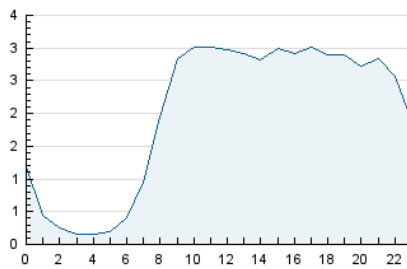

2. Seccions (Nacional i Internacional)

	PÀGINES	%
HOME	8.981	8.77 %
RESTA	93.397	91.23 %

3. Per dia del mes (Nacional i Internacional)

Dia	N. únics	Visites	Pàgines	Dia	N. únics	Visites	Pàgines	Dia	N. únics	Visites	Pàgines
1	1.377	1.486	3.624	11	1.649	1.778	4.243	21	2.629	2.780	5.417
2	880	930	1.568	12	1.555	1.668	3.935	22	1.828	1.993	4.224
3	1.127	1.215	1.835	13	1.484	1.595	3.529	23	1.001	1.088	2.383
4	2.567	2.737	5.109	14	1.488	1.612	3.578	24	1.151	1.246	2.636
5	2.245	2.394	4.458	15	1.615	1.819	3.867	25	1.628	1.747	3.917
6	1.890	2.017	4.415	16	1.020	1.111	1.830	26	1.635	1.786	4.124
7	1.565	1.666	4.113	17	1.006	1.085	1.976	27	1.720	1.856	4.178
8	1.684	1.827	4.426	18	1.721	1.825	4.203	28	1.855	2.010	4.570
9	925	994	2.178	19	1.931	2.122	4.736				
10	897	947	1.935	20	2.489	2.669	5.371				

4. Gràfiques (Nacional i Internacional)

4.1 Per dia de la setmana (promig)

N. únics / Visites (x 100)

Pàgines (x 100)

4.2 Per franja horària (promig)

Visites (x 1000)

Pàgines (x 1000)

4.3 Per mesos