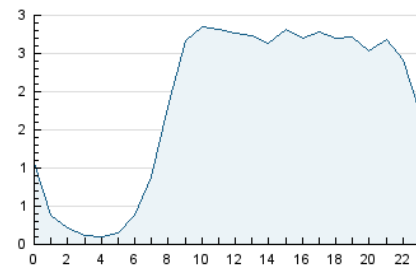

2. Seccions (Nacional)

	PÀGINES	%
HOME	6.829	7.16 %
RESTA	88.603	92.84 %

3. Per dia del mes (Nacional)

Dia	N. únics	Visites	Pàgines	Dia	N. únics	Visites	Pàgines	Dia	N. únics	Visites	Pàgines
1	1.223	1.321	3.213	11	1.557	1.674	3.992	21	2.477	2.622	5.099
2	826	872	1.383	12	1.437	1.534	3.577	22	1.699	1.848	3.850
3	1.059	1.144	1.683	13	1.360	1.464	3.339	23	934	1.020	2.047
4	2.429	2.584	4.820	14	1.365	1.480	3.427	24	1.091	1.186	2.406
5	2.144	2.278	4.274	15	1.507	1.702	3.710	25	1.497	1.599	3.551
6	1.777	1.898	4.212	16	950	1.036	1.728	26	1.489	1.629	3.659
7	1.428	1.518	3.870	17	928	1.003	1.830	27	1.564	1.691	3.854
8	1.570	1.701	4.260	18	1.617	1.711	3.988	28	1.720	1.863	4.300
9	857	924	2.091	19	1.819	1.998	4.471				
10	836	883	1.796	20	2.331	2.498	5.002				

4. Gràfiques (Nacional)

4.1 Per dia de la setmana (promig)

N. únics / Visites (x 100)

Pàgines (x 100)

4.2 Per franja horària (promig)

Visites (x 1000)

Pàgines (x 1000)

4.3 Per mesos