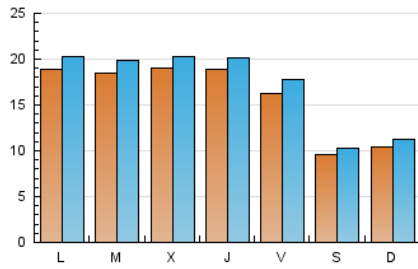

4. Gràfiques (Nacional i Internacional)

4.1 Per dia de la setmana (promig)

N. únics / Visites (x 100)