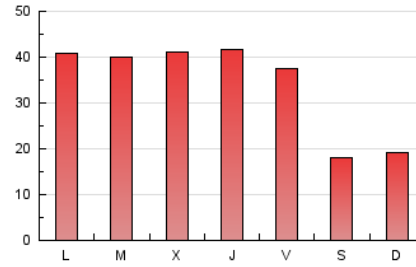

Pàgines (x 100)