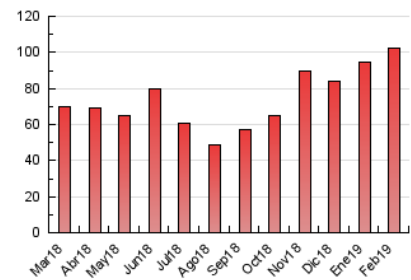

Pàgines (x 1000)