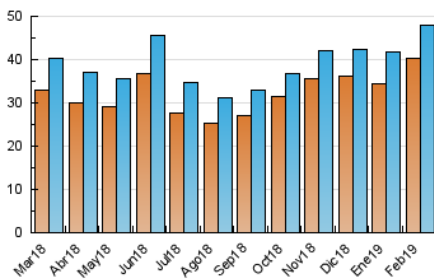

4.3 Per mesos

N. únics / Visites (x 1000)