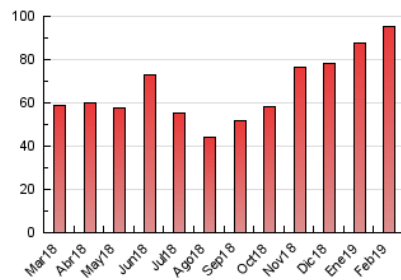

Pàgines (x 1000)