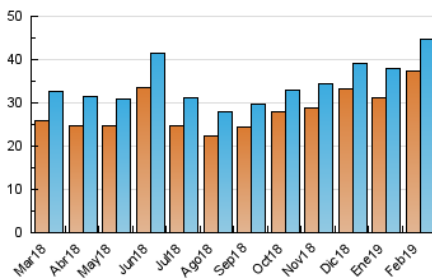

4.3 Per mesos

N. únics / Visites (x 1000)