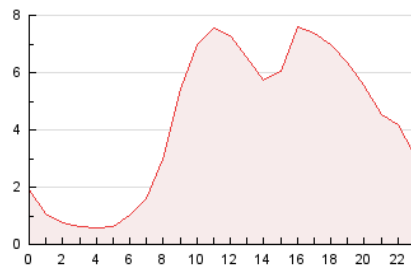

2. Seccions (Nacional i Internacional)

	PÀGINES	%
HOME	8.981	8.77 %
RESTA	93.397	91.23 %

3. Per dia del mes (Nacional i Internacional)

Dia	N. únics	Visites	Pàgines	Dia	N. únics	Visites	Pàgines	Dia	N. únics	Visites	Pàgines
1	1.377	1.486	3.624	11	1.649	1.778	4.243	21	2.629	2.780	5.417
2	880	930	1.568	12	1.555	1.668	3.935	22	1.828	1.993	4.224
3	1.127	1.215	1.835	13	1.484	1.595	3.529	23	1.001	1.088	2.383
4	2.567	2.737	5.109	14	1.488	1.612	3.578	24	1.151	1.246	2.636
5	2.245	2.394	4.458	15	1.615	1.819	3.867	25	1.628	1.747	3.917
6	1.890	2.017	4.415	16	1.020	1.111	1.830	26	1.635	1.786	4.124
7	1.565	1.666	4.113	17	1.006	1.085	1.976	27	1.720	1.856	4.178
8	1.684	1.827	4.426	18	1.721	1.825	4.203	28	1.855	2.010	4.570
9	925	994	2.178	19	1.931	2.122	4.736				
10	897	947	1.935	20	2.489	2.669	5.371				

4. Gràfiques (Nacional i Internacional)

4.1 Per dia de la setmana (promig)

N. únics / Visites (x 100)

Pàgines (x 100)

4.2 Per franja horària (promig)

Visites (x 1000)

Pàgines (x 1000)

4.3 Per mesos