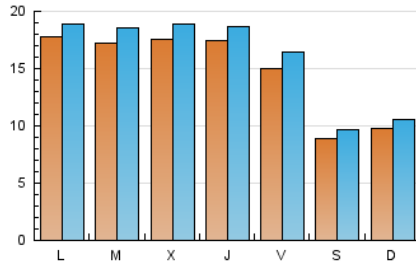

4. Gràfiques (Nacional)

4.1 Per dia de la setmana (promig)

N. únics / Visites (x 100)