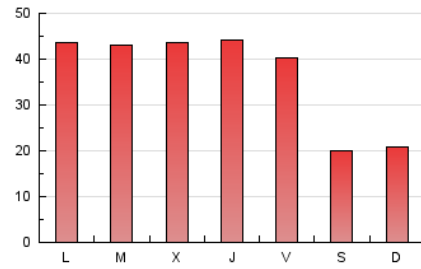

Pàgines (x 100)