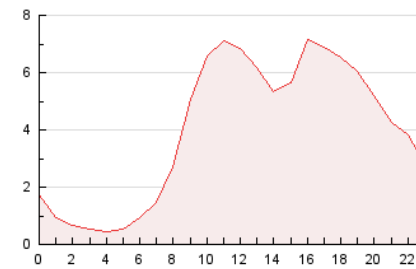

2. Seccions (Nacional)

	PÀGINES	%
HOME	6.829	7.16 %
RESTA	88.603	92.84 %

3. Per dia del mes (Nacional)

Dia	N. únics	Visites	Pàgines	Dia	N. únics	Visites	Pàgines	Dia	N. únics	Visites	Pàgines
1	1.223	1.321	3.213	11	1.557	1.674	3.992	21	2.477	2.622	5.099
2	826	872	1.383	12	1.437	1.534	3.577	22	1.699	1.848	3.850
3	1.059	1.144	1.683	13	1.360	1.464	3.339	23	934	1.020	2.047
4	2.429	2.584	4.820	14	1.365	1.480	3.427	24	1.091	1.186	2.406
5	2.144	2.278	4.274	15	1.507	1.702	3.710	25	1.497	1.599	3.551
6	1.777	1.898	4.212	16	950	1.036	1.728	26	1.489	1.629	3.659
7	1.428	1.518	3.870	17	928	1.003	1.830	27	1.564	1.691	3.854
8	1.570	1.701	4.260	18	1.617	1.711	3.988	28	1.720	1.863	4.300
9	857	924	2.091	19	1.819	1.998	4.471				
10	836	883	1.796	20	2.331	2.498	5.002				

4. Gràfiques (Nacional)

4.1 Per dia de la setmana (promig)

N. únics / Visites (x 100)

Pàgines (x 100)

4.2 Per franja horària (promig)

Visites (x 1000)

Pàgines (x 1000)

4.3 Per mesos