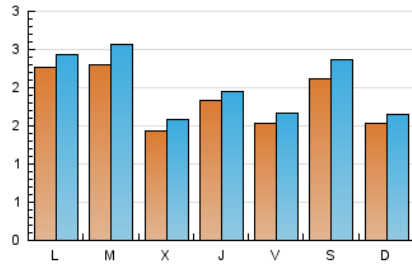

4. Gràfiques (Nacional i Internacional)

4.1 Per dia de la setmana (promig)

N. únics / Visites (x 100)