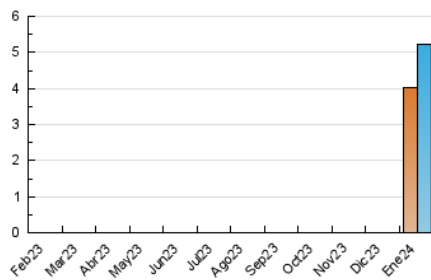

4.3 Per mesos

N. únics / Visites (x 1000)