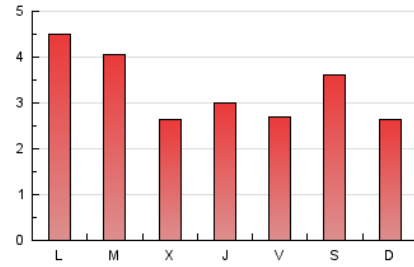

Pàgines (x 100)