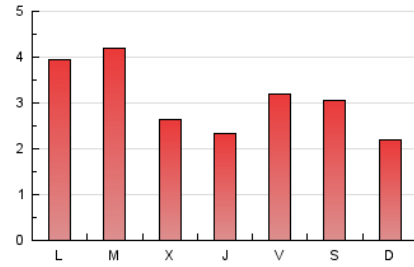

2. Seccions (Nacional)

	PÀGINES	%
HOME	3.022	34.76 %
RESTA	5.673	65.24 %

3. Per dia del mes (Nacional)

Dia	N. únics	Visites	Pàgines	Dia	N. únics	Visites	Pàgines	Dia	N. únics	Visites	Pàgines
1	435	455	749	11	169	184	317	21	156	174	278
2	326	370	470	12	163	178	360	22	148	157	328
3	201	228	381	13	266	303	450	23	177	217	338
4	198	213	313	14	139	152	293	24	8	9	9
5	157	170	233	15	164	191	365	25	6	6	6
6	258	287	357	16	203	228	419	26	*	*	*
7	183	196	303	17	173	192	337	27	2	3	3
8	212	243	526	18	176	192	300	28	1	1	1
9	230	252	448	19	181	203	368	29	1	1	1
10	182	200	334	20	180	206	408	30	*	*	*
				31	*	*	*				

[*] Dades no disponibles per causes tècniques.

4. Gràfiques (Nacional)

4.1 Per dia de la setmana (promig)

N. únics / Visites (x 100)

Pàgines (x 100)

4.2 Per franja horària (promig)

Visites_ (x 1000)

Pàgines (x 1000)