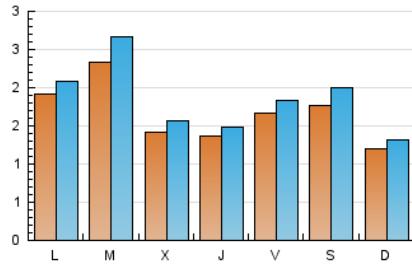

4. Gràfiques (Nacional)

4.1 Per dia de la setmana (promig)

N. únics / Visites (x 100)