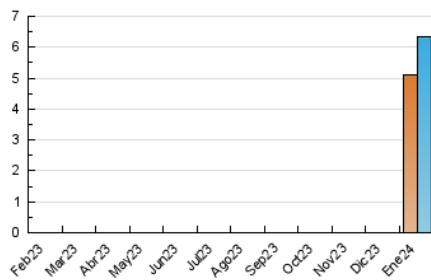

4.3 Per mesos

N. únics / Visites (x 1000)