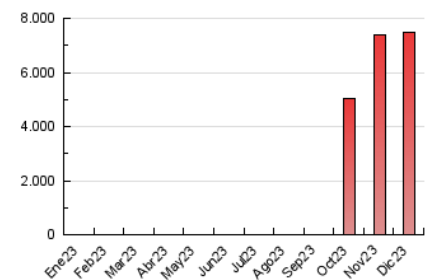

##### 4.2 Per franja horària (promig)

Visites\_ (x 1000)

Pàgines (x 1000)

##### 4.3 Per mesos

N. únics / Visites (x 1000)

Pàgines (x 1000)