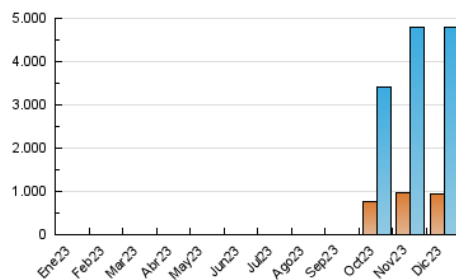

##### 4.2 Per franja horària (promig)

Visites\_ (x 1000)

Pàgines (x 1000)

##### 4.3 Per mesos

N. únics / Visites (x 1000)

Pàgines (x 1000)