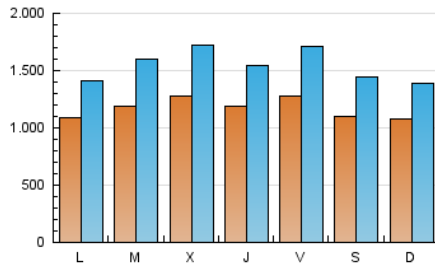

4. Gràfiques (Nacional i Internacional)

4.1 Per dia de la setmana (promig)

N. únics / Visites (x 100)