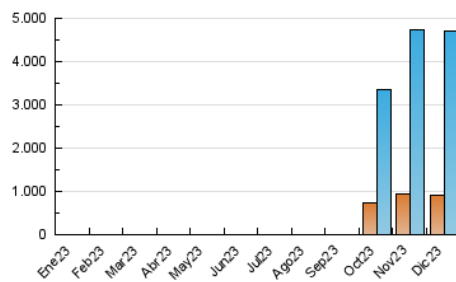

##### 4.2 Per franja horària (promig)

Visites\_ (x 1000)

Pàgines (x 1000)

##### 4.3 Per mesos

N. únics / Visites (x 1000)

Pàgines (x 1000)