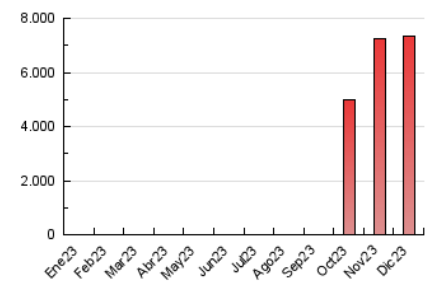

##### 4.2 Per franja horària (promig)

Visites\_ (x 1000)

Pàgines (x 1000)

##### 4.3 Per mesos

N. únics / Visites (x 1000)

Pàgines (x 1000)